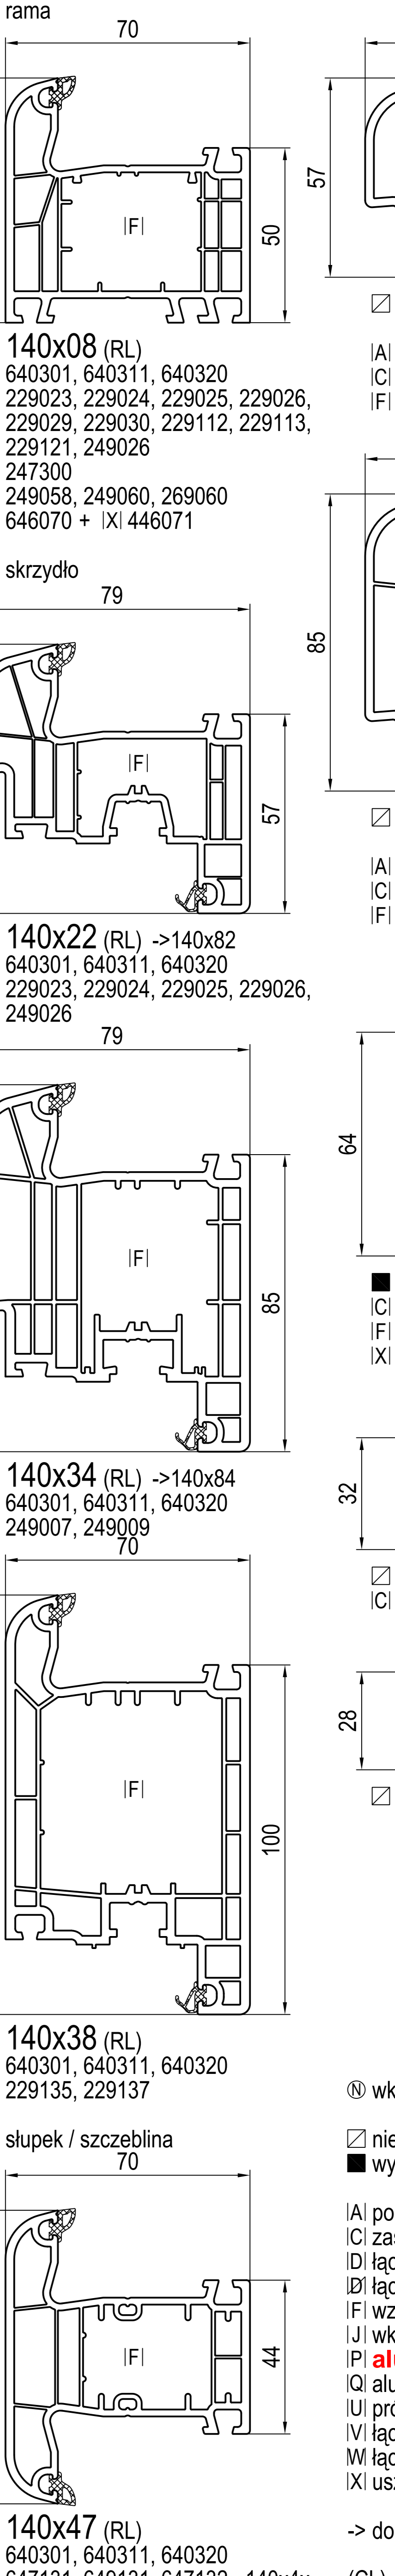

profile główne

140x00 (CL)
AI 640301, 640311, 640320
FI 229023, 229024, 229025, 229026,
229029, 229030, 249010, 249026

140x17 (CL)
AI 640301, 640311, 640320
FI 229098, 229100, 229101, 249004
PI 259304
QI 227300, 227303, 227305

® wklejana szyba
□ nie występuje w kolorze (brak okleiny)
■ występuje w kolorze (okleina)
AI podkładka do szklenia
CI zaślepka
DI łącznik
EI łącznik bez kołnierzy
FI wzmocnienie
JI wklejana szyba
PI **aluskin** nakładka aluminiowa
QI aluminiowa osłona przyłgi rama
UI próg aluminiowy
VI łącznik rama z progim
W łącznik słupka z progim
XI uszczelka
-> do
AI 640301, 640311, 640320
DI 647131, 649131, 647132 ~140x4x ...
EI 647101, 649101, 647102 ~140x4x ...
FI 620046 ~ uniwersalny
GI 229098, 229100, 229101
HI 249058, 249060, 269060
MI 646073
(CL) Classic-line
(RL) Round-line
(SL) Soft-line
(MB) Monoblok