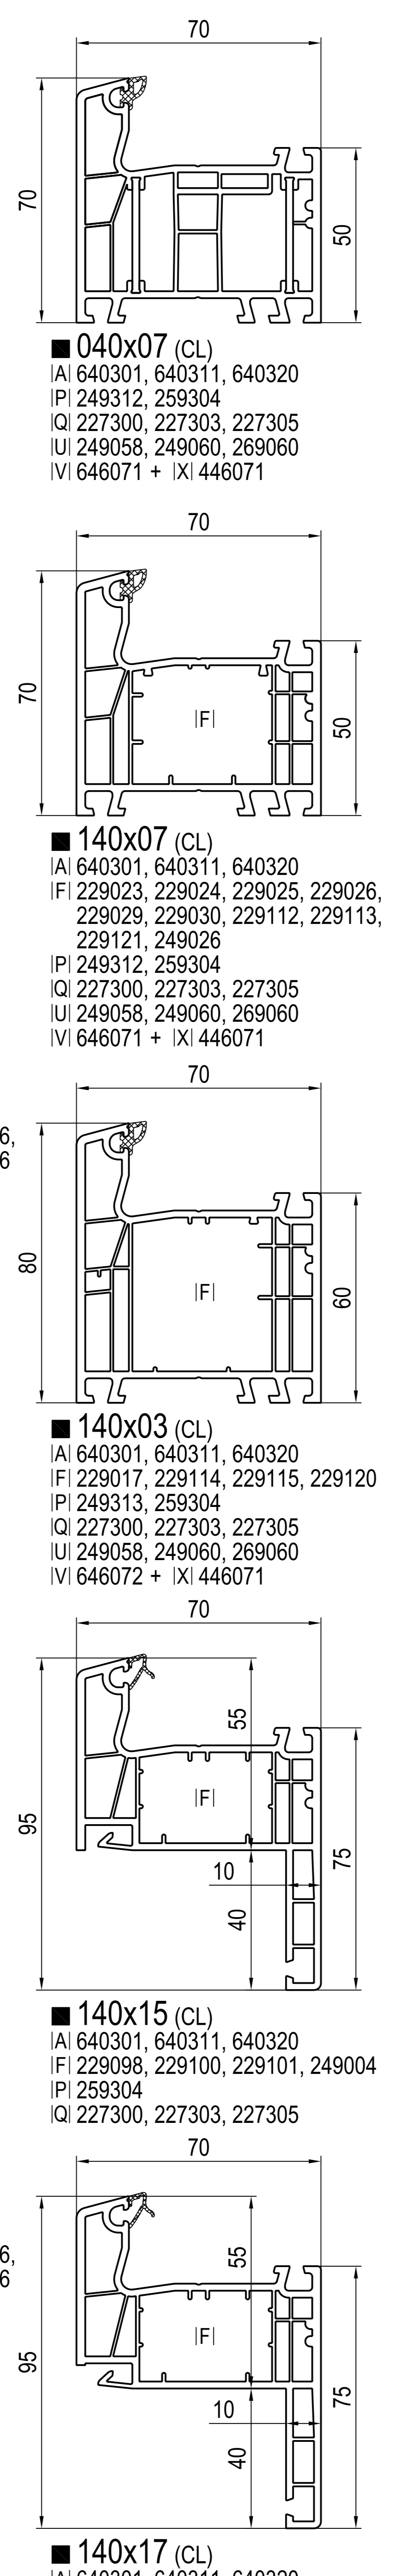

profile główne

140x00 (CL)
AI 640301, 640311, 640320
FI 229023, 229024, 229025, 229026,
229029, 229030, 249010, 249026

140x17 (CL)
AI 640301, 640311, 640320
FI 229098, 229100, 229101, 249004
PI 259304
QI 227300, 227303, 227305

® wklejana szyba
□ nie występuje w kolorze (brak okleiny)
■ występuje w kolorze (okleina)
AI podkładka do szklenia
CI zaślepka
DI łącznik
EI łącznik bez kołnierzy
FI wzmocnienie
JI wklejana szyba
PI **aluskin** nakładka aluminiowa
QI aluminiowa osłona przyłgi rama
UI próg aluminiowy
VI łącznik rama z progim
W łącznik słupka z progim
XI uszczelka
-> do
AI 640301, 640311, 640320
DI 647131, 649131, 647132 ~140x4x ...
EI 647101, 649101, 647102 ~140x4x ...
FI 620046 ~ uniwersalny
GI 229098, 229100, 229101
HI 249058, 249060, 269060
MI 646073
(CL) Classic-line
(RL) Round-line
(SL) Soft-line
(MB) Monoblok