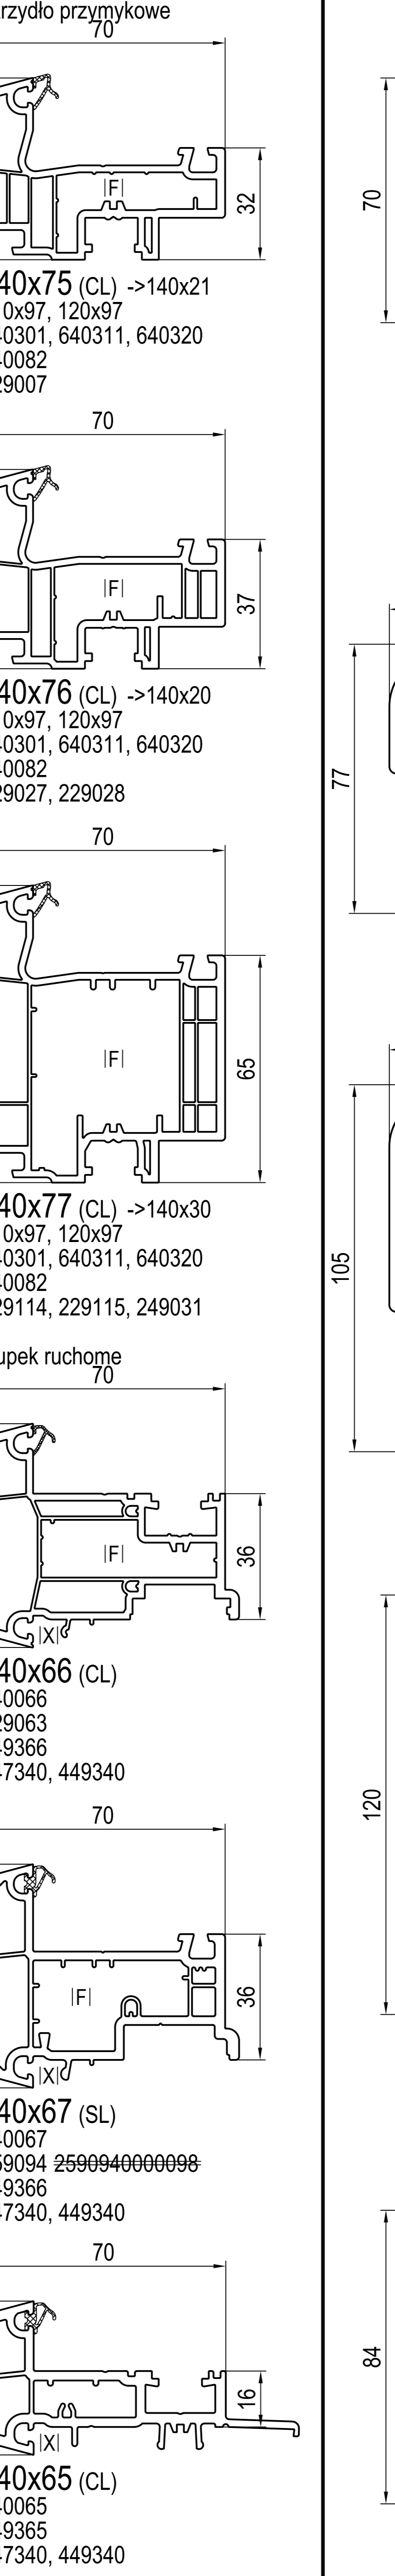

profile główne

140x00 (CL)
AI 640301, 640311, 640320
FI 229023, 229024, 229025, 229026,
229029, 229030, 249010, 249026

140x17 (CL)
AI 640301, 640311, 640320
FI 229098, 229100, 229101, 249004
PI 259304
QI 227300, 227303, 227305

® wklejana szyba
□ nie występuje w kolorze (brak okleiny)
■ występuje w kolorze (okleina)
AI podkładka do szklenia
CI zaślepka
DI łącznik
EI łącznik bez kołnierzy
FI wzmocnienie
JI wklejana szyba
PI **aluskin** nakładka aluminiowa
QI aluminiowa osłona przyłgi rama
UI próg aluminiowy
VI łącznik rama z progim
W łącznik słupka z progim
XI uszczelka
-> do
AI 640301, 640311, 640320
DI 647131, 649131, 647132 ~140x4x ...
EI 647101, 649101, 647102 ~140x4x ...
FI 620046 ~ uniwersalny
GI 229098, 229100, 229101
HI 249058, 249060, 269060
MI 646073
(CL) Classic-line
(RL) Round-line
(SL) Soft-line
(MB) Monoblok