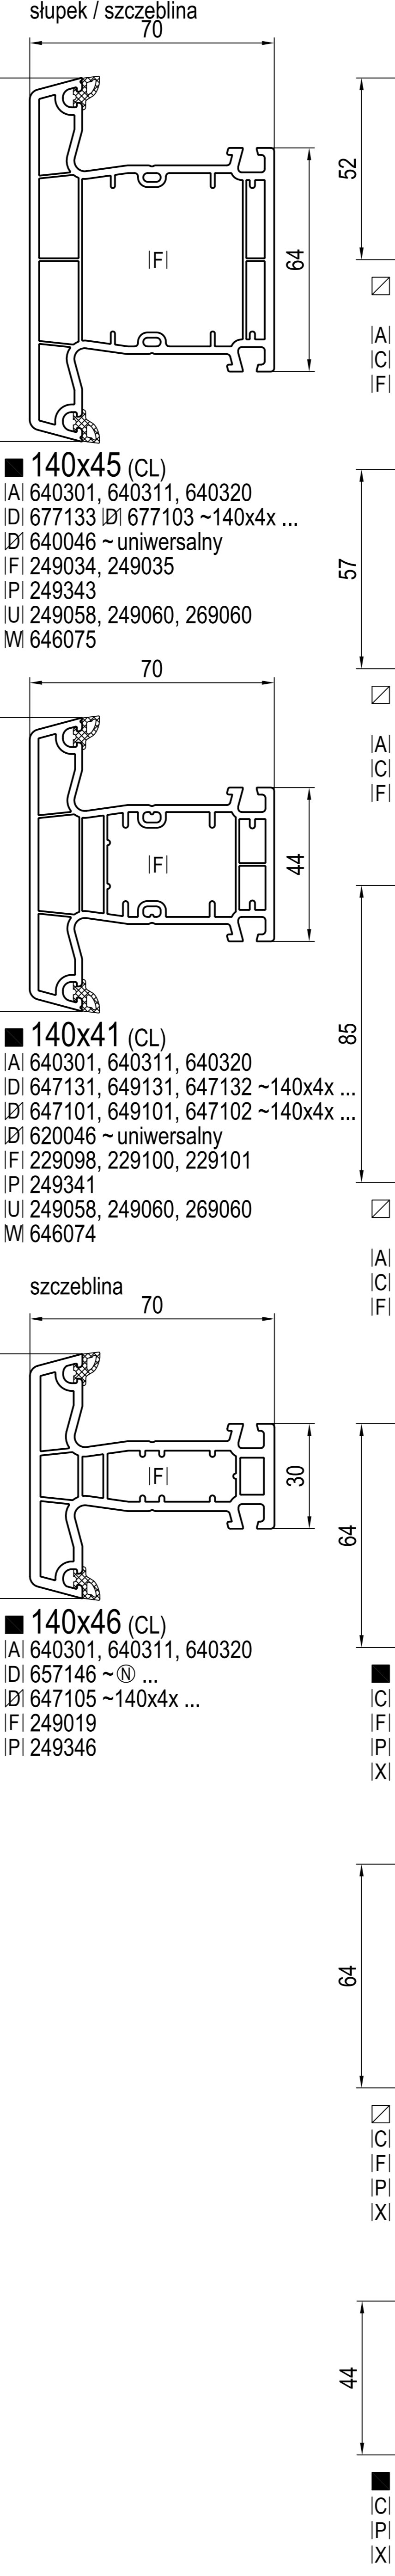

profile główne

140x00 (CL)
AI 640301, 640311, 640320
FI 229023, 229024, 229025, 229026,
229029, 229030, 249010, 249026

140x17 (CL)
AI 640301, 640311, 640320
FI 229098, 229100, 229101, 249004
PI 259304
QI 227300, 227303, 227305

® wklejana szyba
□ nie występuje w kolorze (brak okleiny)
■ występuje w kolorze (okleina)
AI podkładka do szklenia
CI zaślepka
DI łącznik
EI łącznik bez kołnierzy
FI wzmocnienie
JI wklejana szyba
PI **aluskin** nakładka aluminiowa
QI aluminiowa osłona przyłgi rama
UI próg aluminiowy
VI łącznik rama z progim
W łącznik słupka z progim
XI uszczelka
-> do
AI 640301, 640311, 640320
DI 647131, 649131, 647132 ~140x4x ...
EI 647101, 649101, 647102 ~140x4x ...
FI 620046 ~ uniwersalny
GI 229098, 229100, 229101
HI 249058, 249060, 269060
MI 646073
(CL) Classic-line
(RL) Round-line
(SL) Soft-line
(MB) Monoblok