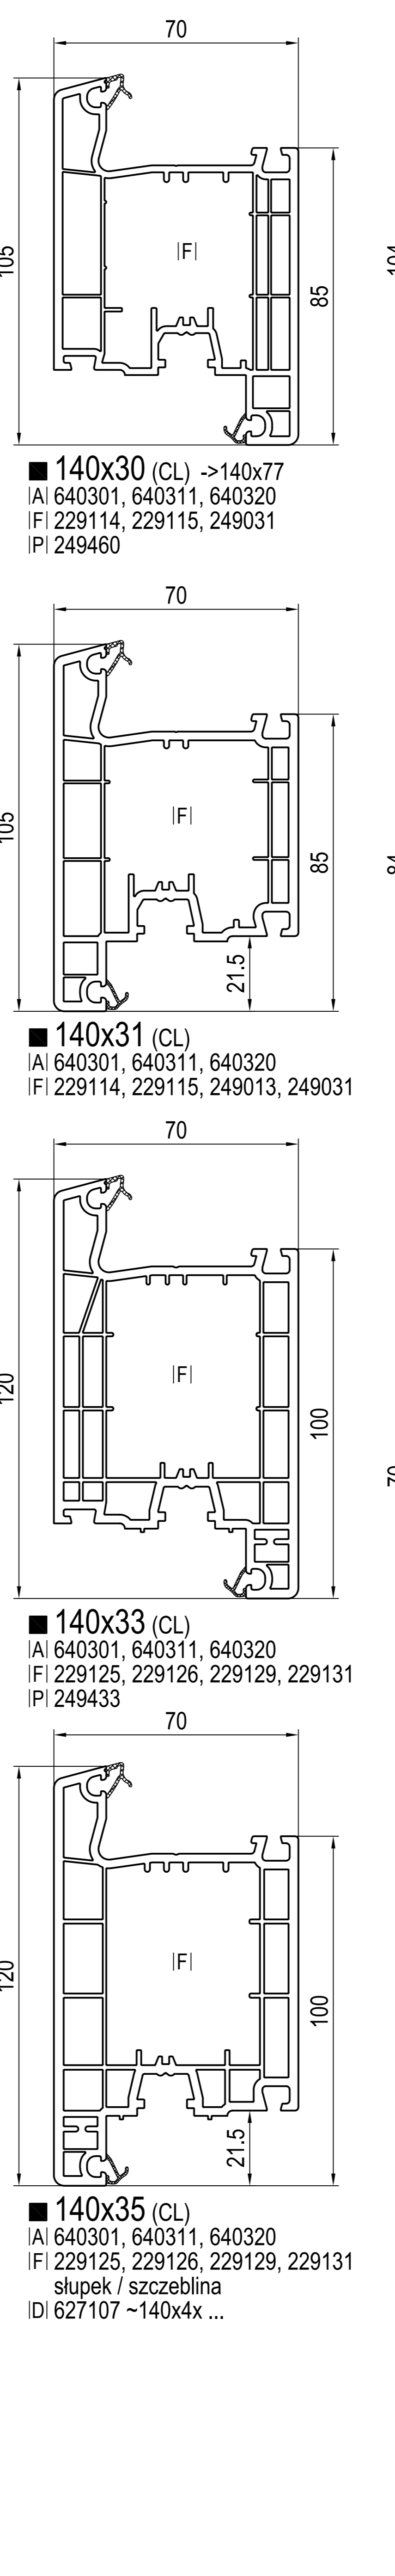

profile główne

140x00 (CL)
AI 640301, 640311, 640320
FI 229023, 229024, 229025, 229026,
229029, 229030, 249010, 249026

140x17 (CL)
AI 640301, 640311, 640320
FI 229098, 229100, 229101, 249004
PI 259304
QI 227300, 227303, 227305

® wklejana szyba
□ nie występuje w kolorze (brak okleiny)
■ występuje w kolorze (okleina)
AI podkładka do szklenia
CI zaślepka
DI łącznik
EI łącznik bez kołnierzy
FI wzmocnienie
JI wklejana szyba
PI **aluskin** nakładka aluminiowa
QI aluminiowa osłona przyłgi rama
UI próg aluminiowy
VI łącznik rama z progim
W łącznik słupka z progim
XI uszczelka
-> do
AI 640301, 640311, 640320
DI 647131, 649131, 647132 ~140x4x ...
EI 647101, 649101, 647102 ~140x4x ...
FI 620046 ~ uniwersalny
GI 229098, 229100, 229101
HI 249058, 249060, 269060
MI 646073
(CL) Classic-line
(RL) Round-line
(SL) Soft-line
(MB) Monoblok