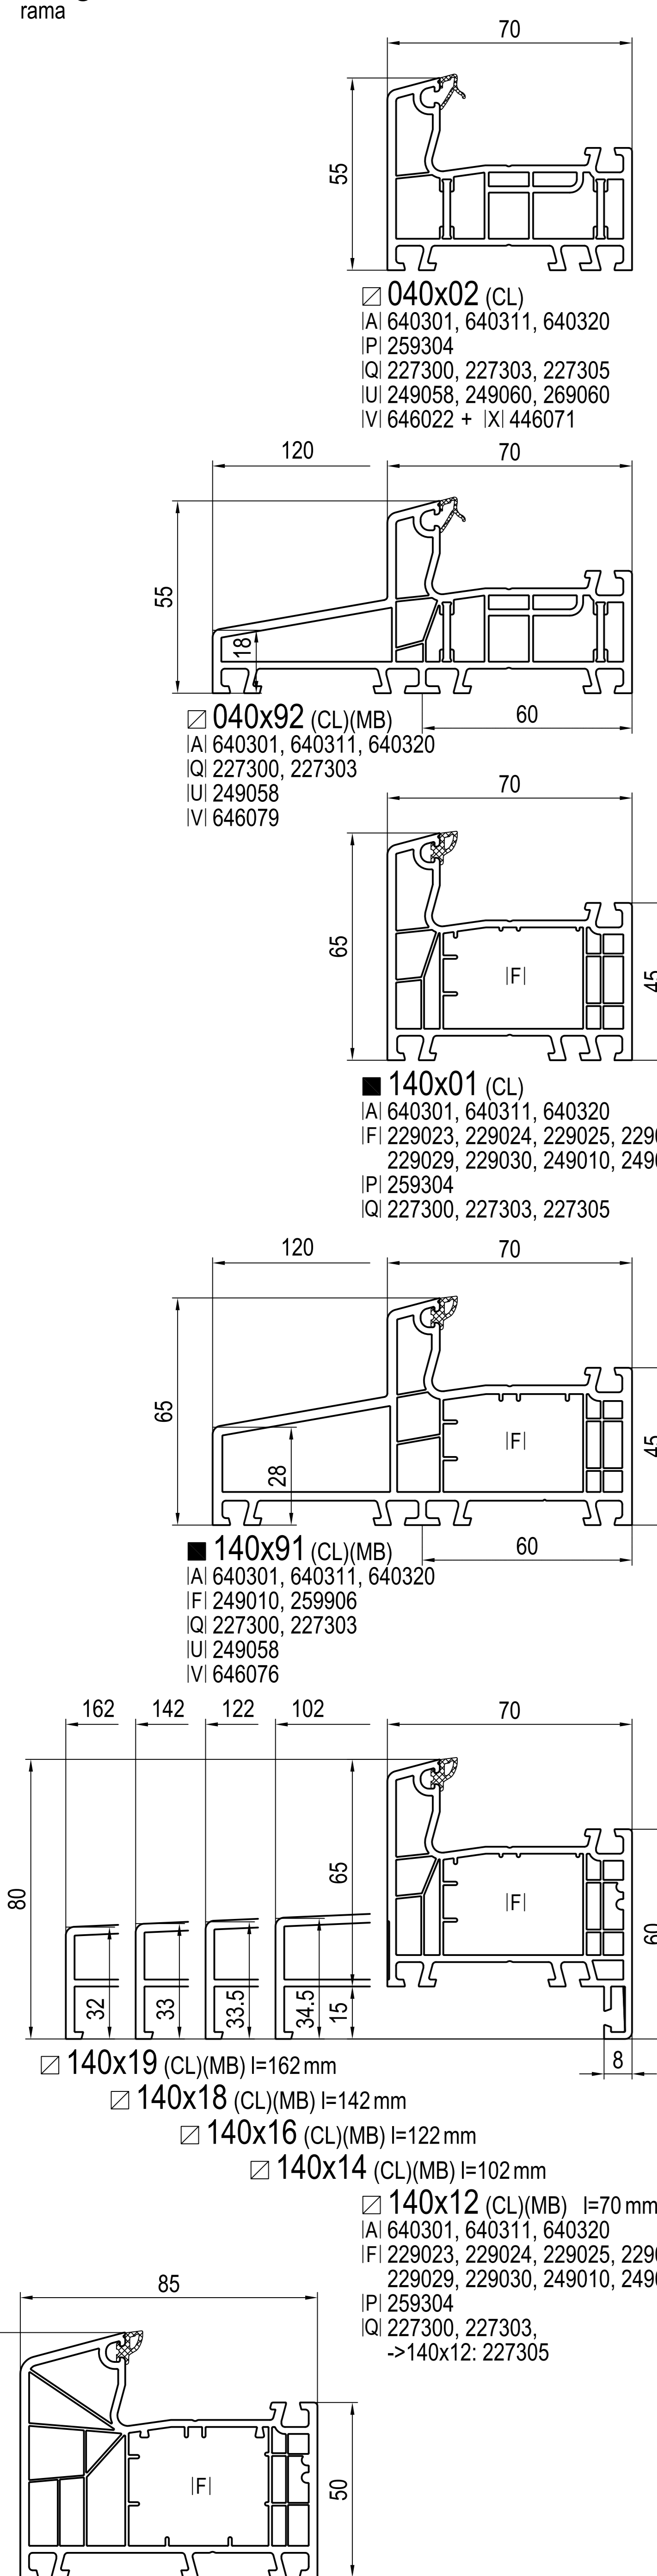

profile główne

140x00 (CL)
AI 640301, 640311, 640320
FI 229023, 229024, 229025, 229026,
229029, 229030, 249010, 249026

140x17 (CL)
AI 640301, 640311, 640320
FI 229098, 229100, 229101, 249004
PI 259304
QI 227300, 227303, 227305

® wklejana szyba
□ nie występuje w kolorze (brak okleiny)
■ występuje w kolorze (okleina)
AI podkładka do szklenia
CI zaślepka
DI łącznik
EI łącznik bez kołnierzy
FI wzmocnienie
JI wklejana szyba
PI **aluskin** nakładka aluminiowa
QI aluminiowa osłona przyłgi rama
UI próg aluminiowy
VI łącznik rama z progim
W łącznik słupka z progim
XI uszczelka
-> do
AI 640301, 640311, 640320
DI 647131, 649131, 647132 ~140x4x ...
EI 647101, 649101, 647102 ~140x4x ...
FI 620046 ~ uniwersalny
GI 229098, 229100, 229101
HI 249058, 249060, 269060
MI 646073
(CL) Classic-line
(RL) Round-line
(SL) Soft-line
(MB) Monoblok