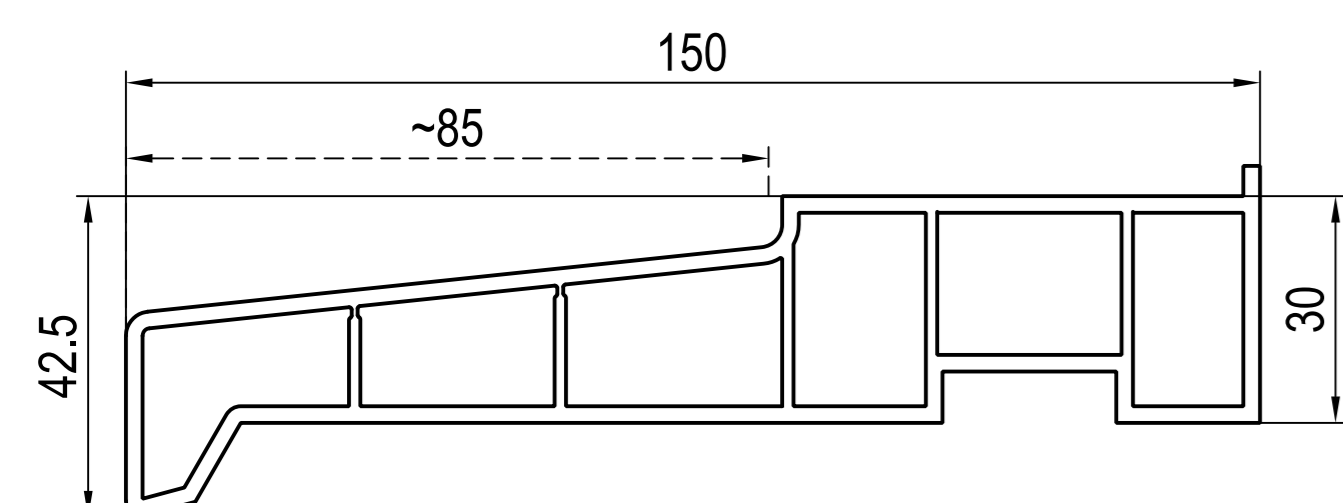

parapety zewnętrzne

■ 120246  
ICI 650921

■ 120248  
ICI 620249, 640238

■ 120249  
->60/70mm  
ICI 640238  
IPI 249449 ->70mm

■ 140238  
->70 mm  
ICI 640238

□ 100220  
ICI 600220

□ 120108  
ICI 650902

□ 140229

□ 110200  
-> 110x99, 120x59  
ICI 640238

■ 140219  
-> 120x39, 120x91, 140x10, 140x17, 180x16  
ICI 640238

□ 120190  
-> (RL)(MB) 110x06, 110x08, 110x09, 120x19, 120x57

□ 120192  
-> (RL)(MB) 110x06, 110x08, 110x09, 120x19, 120x57

alu

IPI aluskin nakładka aluminiowa

SL 114mm  
AU 239mm  
□ 249449 alu  
-> 120249 ->70mm

ISI profil aluminiowy.

SL 107mm  
AU 258mm  
GU 302mm  
□ 229246 alu

dodatki

ICI zaślepka

650902  
-> 120108