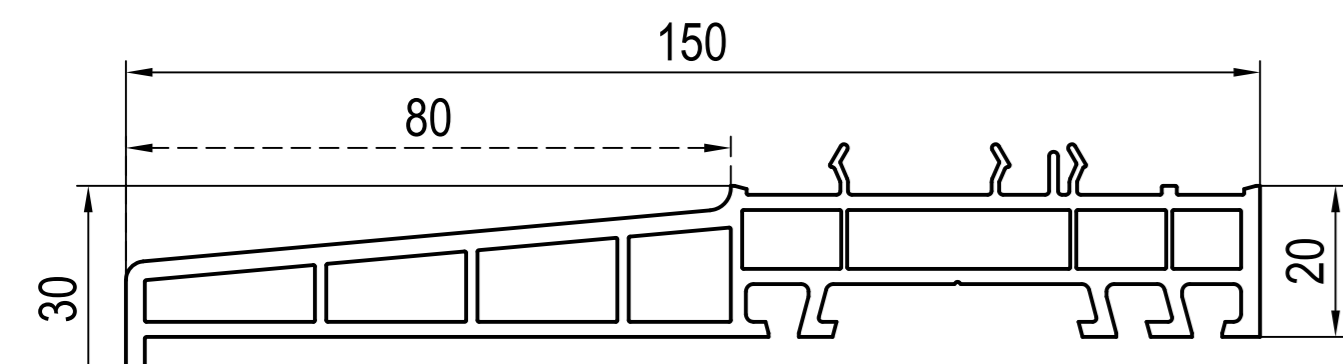

parapety zewnętrzne

■ 120246  
ICI 650921

■ 120248  
ICI 620249, 640238

■ 120249  
->60/70mm  
ICI 640238  
IPI 249449 ->70mm

■ 140238  
->70 mm  
ICI 640238

□ 100220  
ICI 600220

□ 120108  
ICI 650902

□ 140229

□ 110200  
-> 110x99, 120x59  
ICI 640238

■ 140219  
-> 120x39, 120x91, 140x10, 140x17, 180x16  
ICI 640238

□ 120190  
-> (RL)(MB) 110x06, 110x08, 110x09, 120x19, 120x57

□ 120192  
-> (RL)(MB) 110x06, 110x08, 110x09, 120x19, 120x57

alu

IPI aluskin nakładka aluminiowa

SL 114mm  
AU 239mm  
□ 249449 alu  
-> 120249 ->70mm

ISI profil aluminiowy.

SL 107mm  
AU 258mm  
GU 302mm  
□ 229246 alu

dodatki

ICI zaślepka

650902  
-> 120108