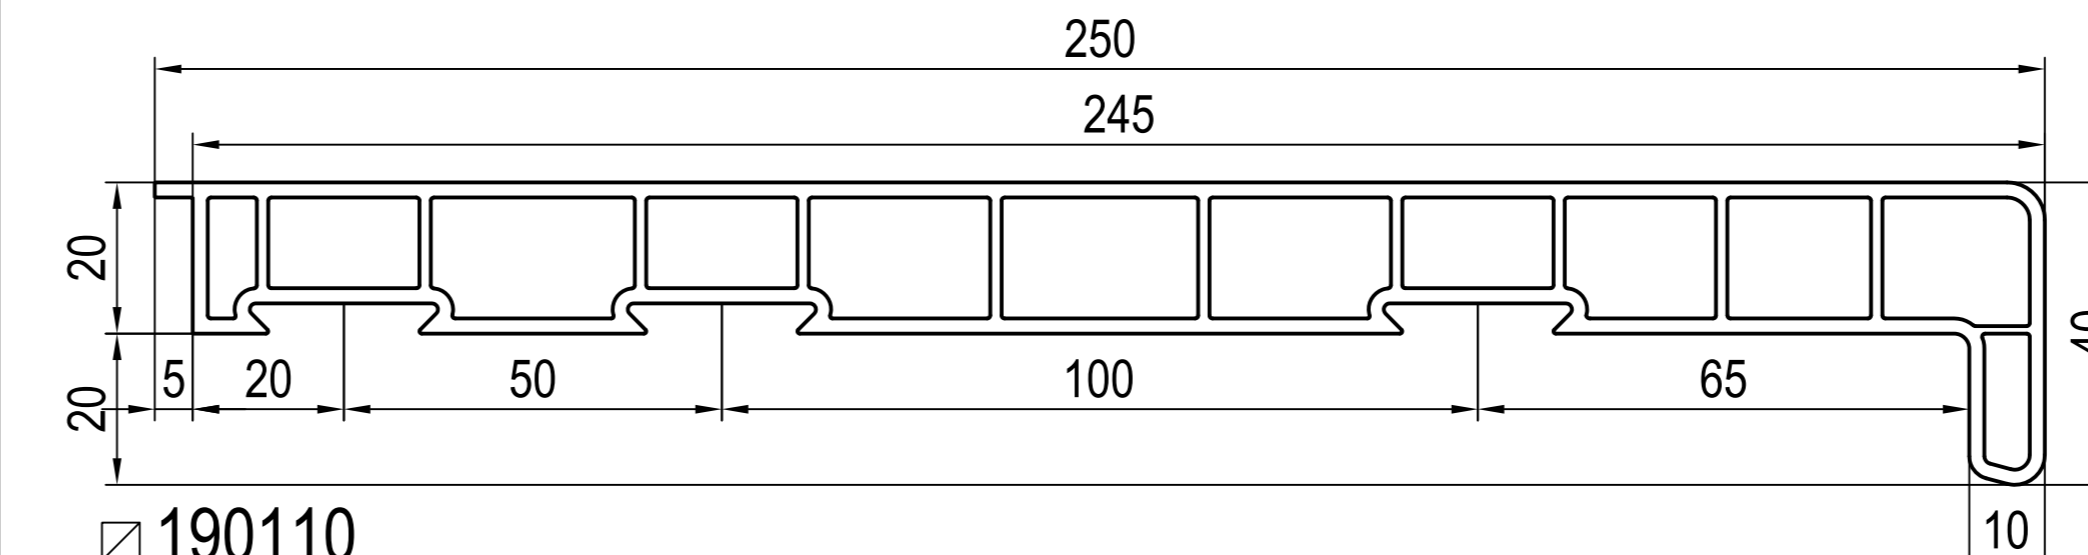

parapety wewnętrzne

□ 190110
ICI 610911 obcięty