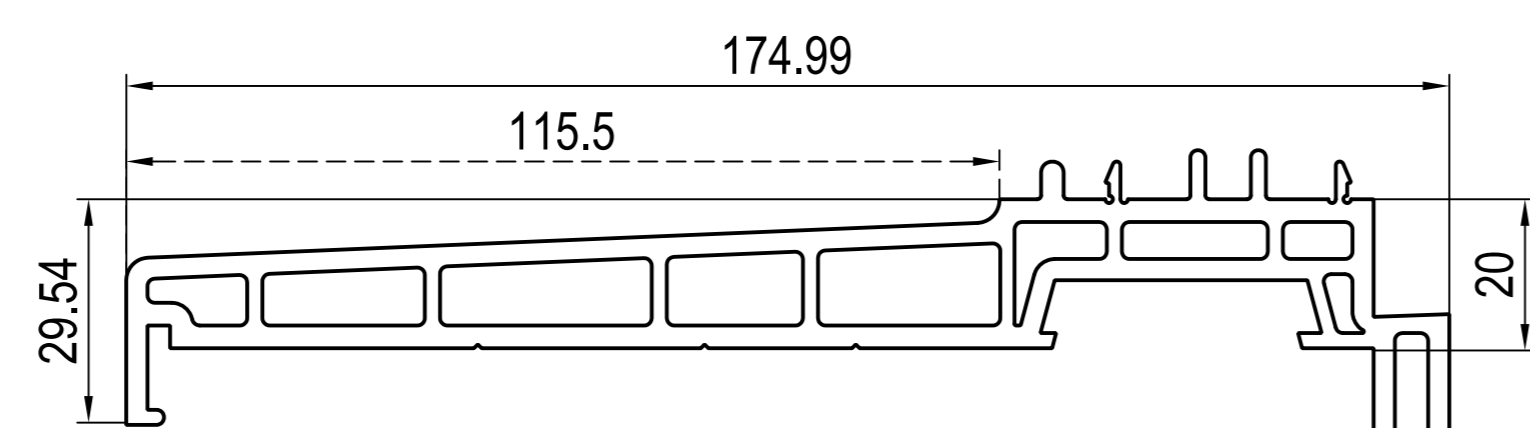

parapety zewnętrzne

■ 120246  
ICI 650921

■ 120248  
ICI 620249, 640238

■ 120249  
->60/70mm  
ICI 640238  
IPI 249449 ->70mm

■ 140238  
->70 mm  
ICI 640238

□ 100220  
ICI 600220

□ 120108  
ICI 650902

□ 140229

□ 110200  
-> 110x99, 120x59  
ICI 640238

■ 140219  
-> 120x39, 120x91, 140x10, 140x17, 180x16  
ICI 640238

□ 120190  
-> (RL)(MB) 110x06, 110x08, 110x09, 120x19, 120x57

□ 120192  
-> (RL)(MB) 110x06, 110x08, 110x09, 120x19, 120x57

alu

IPI aluskin nakładka aluminiowa

SL 114mm  
AU 239mm  
□ 249449 alu  
-> 120249 ->70mm

ISI profil aluminiowy.

SL 107mm  
AU 258mm  
GU 302mm  
□ 229246 alu

dodatki

ICI zaślepka

650902  
-> 120108

SL długość widoczna  
AU obwód zewnętrzny  
GU obwód całkowity