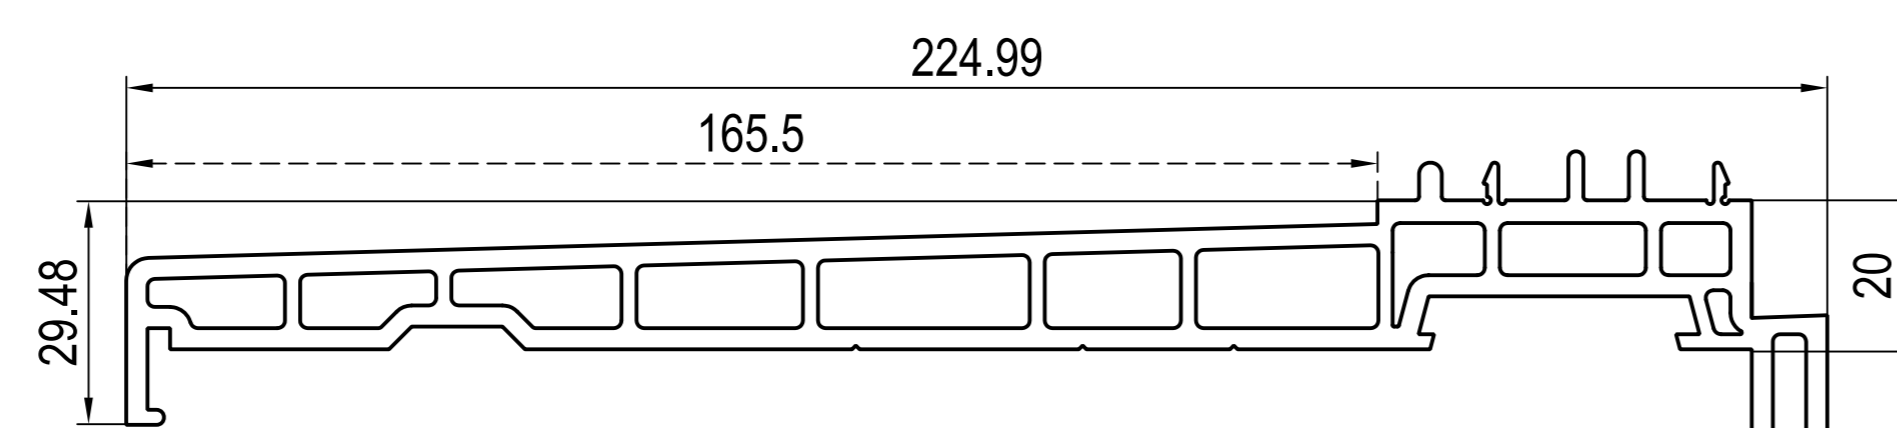

parapety zewnętrzne

■ 120246  
ICI 650921

■ 120248  
ICI 620249, 640238

■ 120249  
->60/70mm  
ICI 640238  
IPI 249449 ->70mm

■ 140238  
->70 mm  
ICI 640238

□ 100220  
ICI 600220

□ 120108  
ICI 650902

□ 140229

□ 110200  
-> 110x99, 120x59  
ICI 640238

■ 140219  
-> 120x39, 120x91, 140x10, 140x17, 180x16  
ICI 640238

□ 120190  
-> (RL)(MB) 110x06, 110x08, 110x09, 120x19, 120x57

□ 120192  
-> (RL)(MB) 110x06, 110x08, 110x09, 120x19, 120x57

alu

IPI aluskin nakładka aluminiowa

SL 114mm  
AU 239mm  
□ 249449 alu  
-> 120249 ->70mm

ISI profil aluminiowy.

SL 107mm  
AU 258mm  
GU 302mm  
□ 229246 alu

dodatki

ICI zaślepka

650902  
-> 120108

SL długość widoczna  
AU obwód zewnętrzny  
GU obwód całkowity