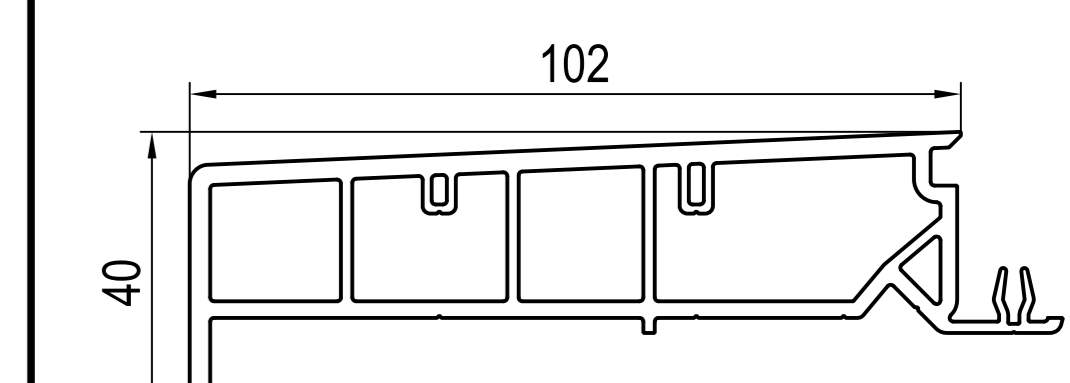

parapety zewnętrzne

alu

IPI aluskin nakładka aluminiowa

ISI profil aluminiowy.

dodatki

ICI zaślepka

parapety wewnętrzne

dodatki

ICI zaślepka

profile obudowujące

□ 120196

parapety zewnętrzne
parapety wewnętrzne
profile obudowujące

□ nie występuje w kolorze (brak okleiny)
■ występuje w kolorze (okleina)

-> do

głębokość zabudowy
->60mm ->IDEAL 2000
->70mm ->IDEAL 4000 / 5000
->85mm ->IDEAL 7000 / 8000
... ->IDEAL 2000 - 8000

SL długość widoczna
AU obwód zewnętrzny
GU obwód całkowity