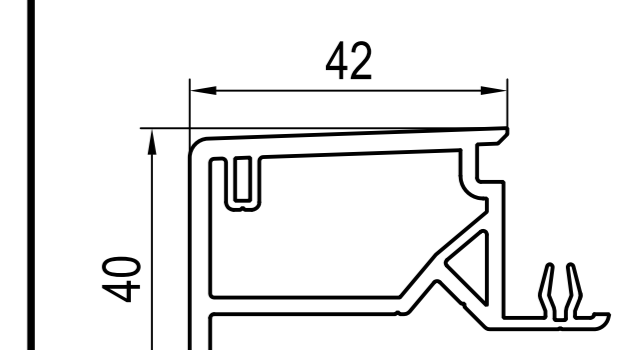

ICI zaślepka

610911  
-> 190110, 190111

profile obudowujące

■ 120112

□ 120113

□ 120196

■ 120270

□ 120195

□ 120194

□ 120193

parapety zewnętrzne  
parapety wewnętrzne  
profile obudowujące

□ nie występuje w kolorze (brak okleiny)  
■ występuje w kolorze (okleina)

-> do

głębokość zabudowy  
->60mm ->IDEAL 2000  
->70mm ->IDEAL 4000 / 5000  
->85mm ->IDEAL 7000 / 8000  
... ->IDEAL 2000 - 8000

SL długość widoczna  
AU obwód zewnętrzny  
GU obwód całkowity