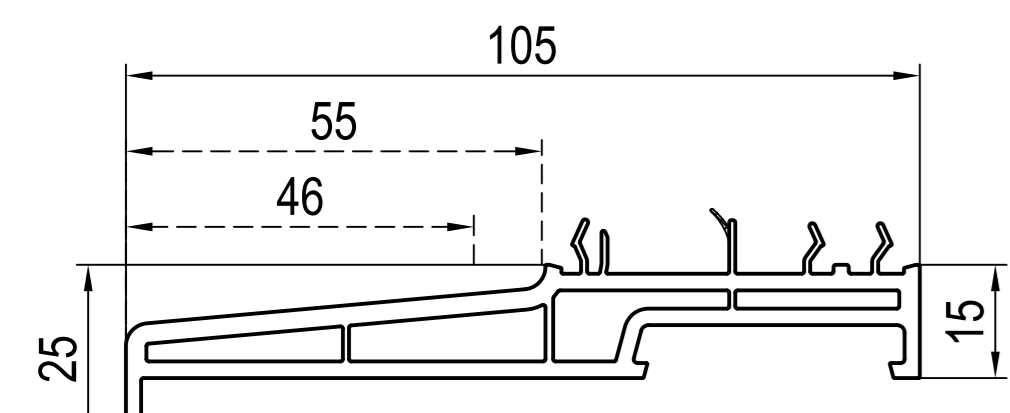

parapety zewnętrzne

■ 120246  
ICI 650921

■ 120248  
ICI 620249, 640238

■ 120249  
->60/70mm  
ICI 640238  
IPI 249449 ->70mm

■ 140238  
->70 mm  
ICI 640238

□ 100220  
ICI 600220

□ 120108  
ICI 650902

□ 140229

□ 110200  
-> 110x99, 120x59  
ICI 640238

■ 140219  
-> 120x39, 120x91, 140x10, 140x17, 180x16  
ICI 640238

□ 120190  
-> (RL)(MB) 110x06, 110x08, 110x09, 120x19, 120x57

□ 120192  
-> (RL)(MB) 110x06, 110x08, 110x09, 120x19, 120x57

alu

IPI aluskin nakładka aluminiowa

SL 114mm  
AU 239mm  
□ 249449 alu  
-> 120249 ->70mm

ISI profil aluminiowy.

SL 107mm  
AU 258mm  
GU 302mm  
□ 229246 alu

dodatki

ICI zaślepka

650902  
-> 120108