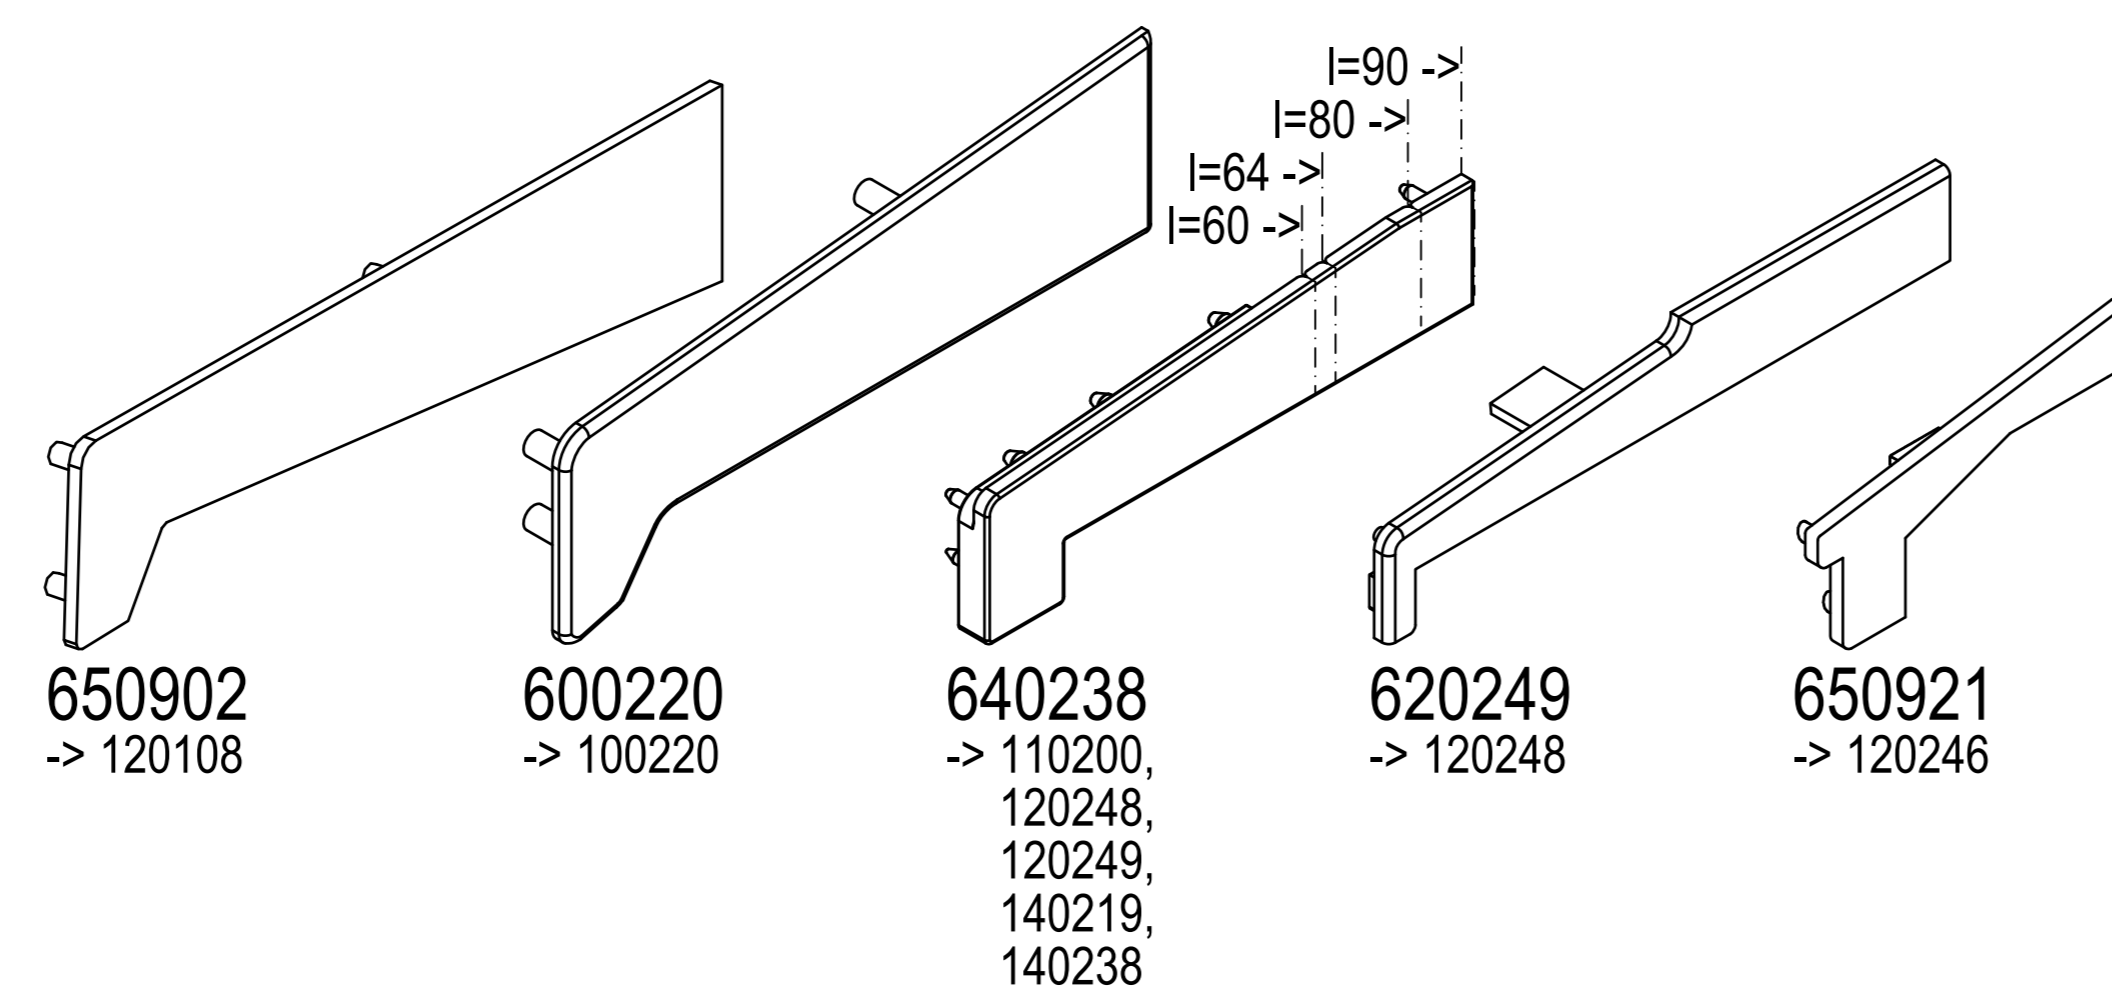

alu

IPI aluskin nakładka aluminiowa

SL 114mm  
AU 239mm  
□ 249449 alu  
-> 120249 ->70mm

ISI profil aluminiowy.

SL 107mm  
AU 258mm  
GU 302mm  
□ 229246 alu

dodatki

ICI zaślepka

650902  
-> 120108