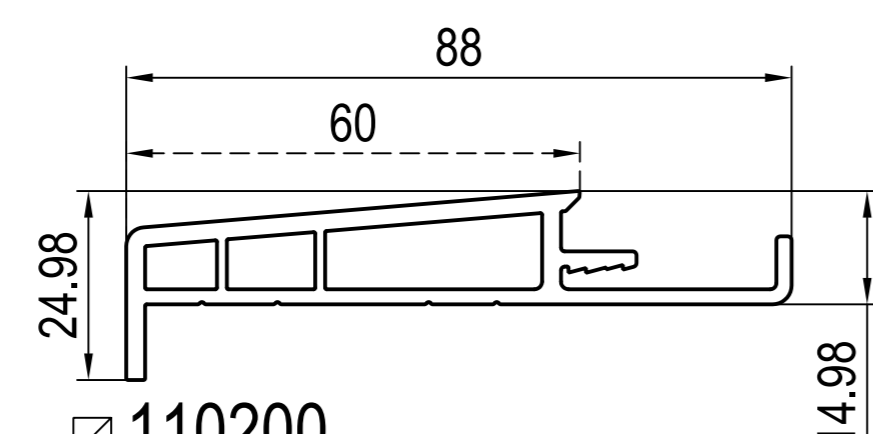

parapety zewnętrzne

■ 120246  
ICI 650921

■ 120248  
ICI 620249, 640238

■ 120249  
->60/70mm  
ICI 640238  
IPI 249449 ->70mm

■ 140238  
->70 mm  
ICI 640238

□ 100220  
ICI 600220

□ 120108  
ICI 650902

□ 140229

□ 110200  
-> 110x99, 120x59  
ICI 640238

■ 140219  
-> 120x39, 120x91, 140x10, 140x17, 180x16  
ICI 640238

□ 120190  
-> (RL)(MB) 110x06, 110x08, 110x09, 120x19, 120x57

□ 120192  
-> (RL)(MB) 110x06, 110x08, 110x09, 120x19, 120x57

alu

IPI aluskin nakładka aluminiowa

SL 114mm  
AU 239mm  
□ 249449 alu  
-> 120249 ->70mm

ISI profil aluminiowy.

SL 107mm  
AU 258mm  
GU 302mm  
□ 229246 alu

dodatki

ICI zaślepka

650902  
-> 120108

SL długość widoczna  
AU obwód zewnętrzny  
GU obwód całkowity