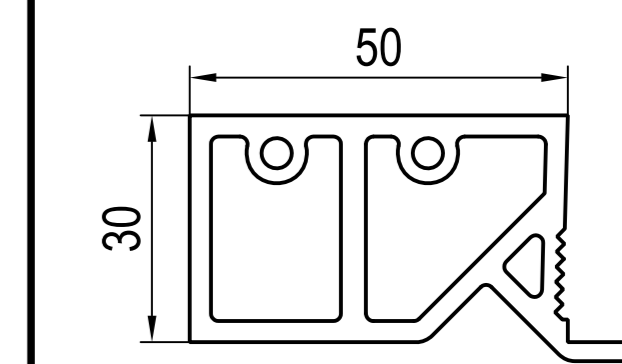

ICI zaślepka

610911  
-> 190110, 190111

profile obudowujące

■ 120112

□ 120113

□ 120196

■ 120270

□ 120195

□ 120194

□ 120193

parapety zewnętrzne  
parapety wewnętrzne  
profile obudowujące

□ nie występuje w kolorze (brak okleiny)  
■ występuje w kolorze (okleina)

-> do

głębokość zabudowy  
->60mm ->IDEAL 2000  
->70mm ->IDEAL 4000 / 5000  
->85mm ->IDEAL 7000 / 8000  
... ->IDEAL 2000 - 8000

SL długość widoczna  
AU obwód zewnętrzny  
GU obwód całkowity