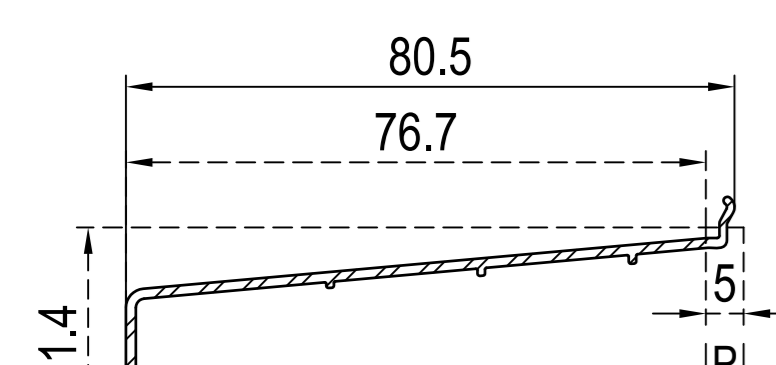

□ 110200  
-> 110x99, 120x59  
ICI 640238

■ 140219  
-> 120x39, 120x91, 140x10, 140x17, 180x16  
ICI 640238

□ 120190  
-> (RL)(MB) 110x06, 110x08, 110x09, 120x19, 120x57

□ 120192  
-> (RL)(MB) 110x06, 110x08, 110x09, 120x19, 120x57

alu

IPI aluskin nakładka aluminiowa

SL 114mm  
AU 239mm  
□ 249449 alu  
-> 120249 ->70mm

ISI profil aluminiowy.

SL 107mm  
AU 258mm  
GU 302mm  
□ 229246 alu

dodatki

ICI zaślepka

650902  
-> 120108