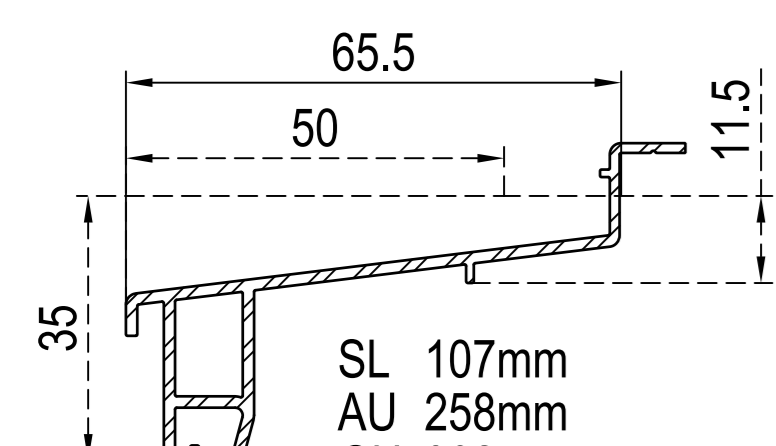

parapety zewnętrzne

■ 120246  
ICI 650921

■ 120248  
ICI 620249, 640238

■ 120249  
->60/70mm  
ICI 640238  
IPI 249449 ->70mm

■ 140238  
->70 mm  
ICI 640238

□ 100220  
ICI 600220

□ 120108  
ICI 650902

□ 140229

□ 110200  
-> 110x99, 120x59  
ICI 640238

■ 140219  
-> 120x39, 120x91, 140x10, 140x17, 180x16  
ICI 640238

□ 120190  
-> (RL)(MB) 110x06, 110x08, 110x09, 120x19, 120x57

□ 120192  
-> (RL)(MB) 110x06, 110x08, 110x09, 120x19, 120x57

alu

IPI aluskin nakładka aluminiowa

SL 114mm  
AU 239mm  
□ 249449 alu  
-> 120249 ->70mm

ISI profil aluminiowy.

SL 107mm  
AU 258mm  
GU 302mm  
□ 229246 alu

dodatki

ICI zaślepka

650902  
-> 120108

SL długość widoczna  
AU obwód zewnętrzny  
GU obwód całkowity