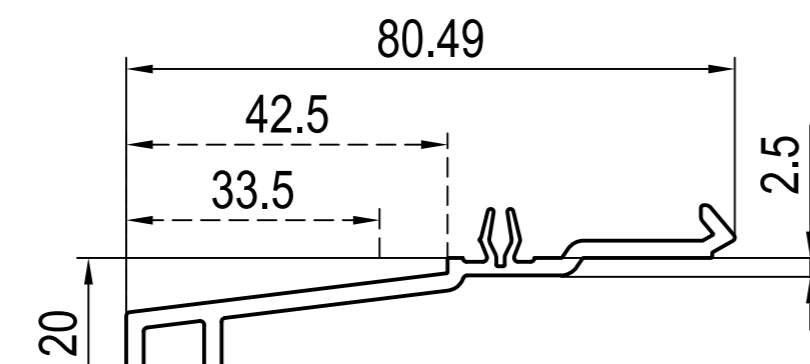

parapety zewnętrzne

■ 120246  
ICI 650921

■ 120248  
ICI 620249, 640238

■ 120249  
->60/70mm  
ICI 640238  
IPI 249449 ->70mm

■ 140238  
->70 mm  
ICI 640238

□ 100220  
ICI 600220

□ 120108  
ICI 650902

□ 140229

□ 110200  
-> 110x99, 120x59  
ICI 640238

■ 140219  
-> 120x39, 120x91, 140x10, 140x17, 180x16  
ICI 640238

□ 120190  
-> (RL)(MB) 110x06, 110x08, 110x09, 120x19, 120x57

□ 120192  
-> (RL)(MB) 110x06, 110x08, 110x09, 120x19, 120x57

alu

IPI aluskin nakładka aluminiowa

SL 114mm  
AU 239mm  
□ 249449 alu  
-> 120249 ->70mm

ISI profil aluminiowy.

SL 107mm  
AU 258mm  
GU 302mm  
□ 229246 alu

dodatki

ICI zaślepka

650902  
-> 120108

SL długość widoczna  
AU obwód zewnętrzny  
GU obwód całkowity