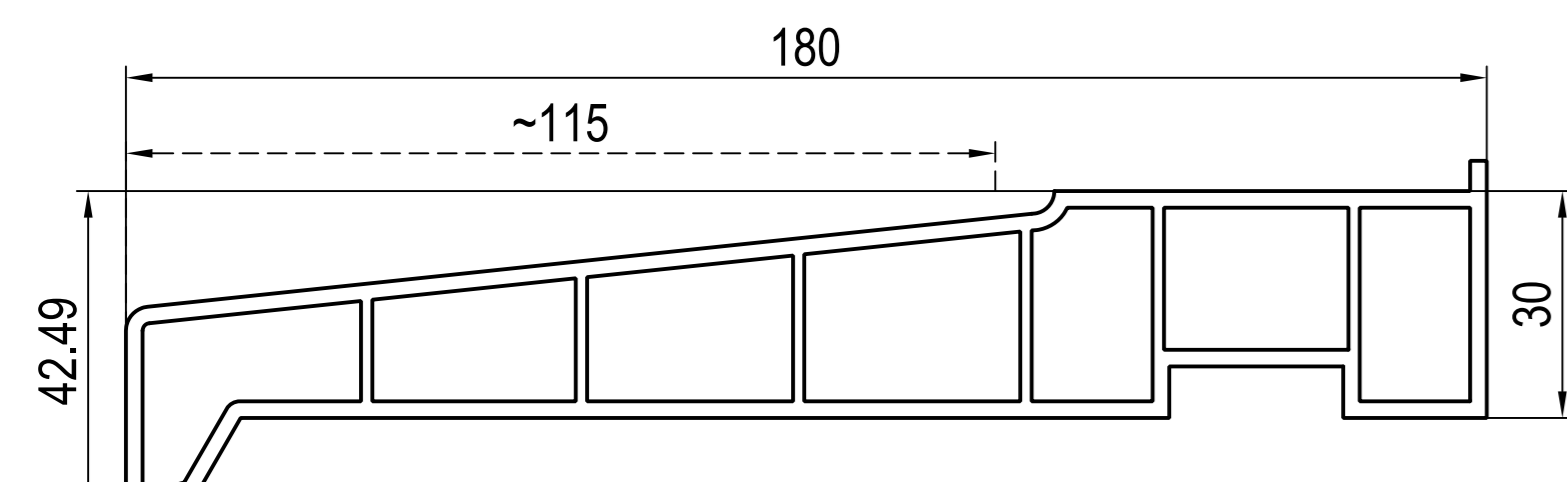

parapety zewnętrzne

■ 120246  
ICI 650921

■ 120248  
ICI 620249, 640238

■ 120249  
->60/70mm  
ICI 640238  
IPI 249449 ->70mm

■ 140238  
->70 mm  
ICI 640238

□ 100220  
ICI 600220

□ 120108  
ICI 650902

□ 140229

□ 110200  
-> 110x99, 120x59  
ICI 640238

■ 140219  
-> 120x39, 120x91, 140x10, 140x17, 180x16  
ICI 640238

□ 120190  
-> (RL)(MB) 110x06, 110x08, 110x09, 120x19, 120x57

□ 120192  
-> (RL)(MB) 110x06, 110x08, 110x09, 120x19, 120x57

alu

IPI aluskin nakładka aluminiowa

SL 114mm  
AU 239mm  
□ 249449 alu  
-> 120249 ->70mm

ISI profil aluminiowy.

SL 107mm  
AU 258mm  
GU 302mm  
□ 229246 alu

dodatki

ICI zaślepka

650902  
-> 120108