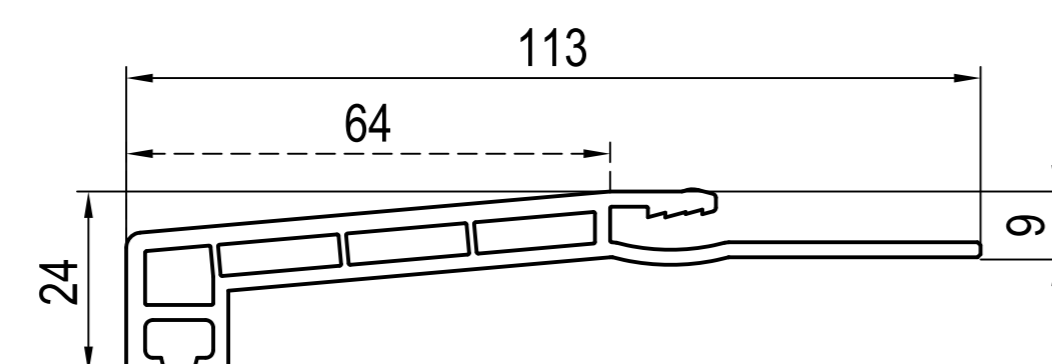

parapety zewnętrzne

■ 120246  
ICI 650921

■ 120248  
ICI 620249, 640238

■ 120249  
->60/70mm  
ICI 640238  
IPI 249449 ->70mm

■ 140238  
->70 mm  
ICI 640238

□ 100220  
ICI 600220

□ 120108  
ICI 650902

□ 140229

□ 110200  
-> 110x99, 120x59  
ICI 640238

■ 140219  
-> 120x39, 120x91, 140x10, 140x17, 180x16  
ICI 640238

□ 120190  
-> (RL)(MB) 110x06, 110x08, 110x09, 120x19, 120x57

□ 120192  
-> (RL)(MB) 110x06, 110x08, 110x09, 120x19, 120x57

alu

IPI aluskin nakładka aluminiowa

SL 114mm  
AU 239mm  
□ 249449 alu  
-> 120249 ->70mm

ISI profil aluminiowy.

SL 107mm  
AU 258mm  
GU 302mm  
□ 229246 alu

dodatki

ICI zaślepka

650902  
-> 120108