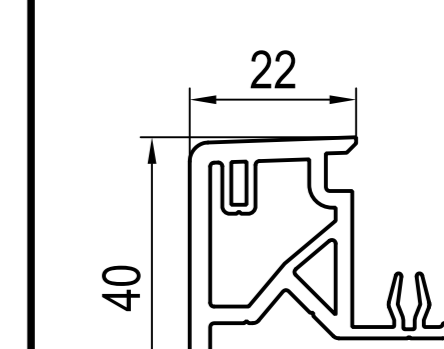

ICI zaślepka

610911  
-> 190110, 190111

profile obudowujące

■ 120112

□ 120113

□ 120196

■ 120270

□ 120195

□ 120194

□ 120193

parapety zewnętrzne  
parapety wewnętrzne  
profile obudowujące

□ nie występuje w kolorze (brak okleiny)  
■ występuje w kolorze (okleina)

-> do

głębokość zabudowy  
->60mm ->IDEAL 2000  
->70mm ->IDEAL 4000 / 5000  
->85mm ->IDEAL 7000 / 8000  
... ->IDEAL 2000 - 8000

SL długość widoczna  
AU obwód zewnętrzny  
GU obwód całkowity