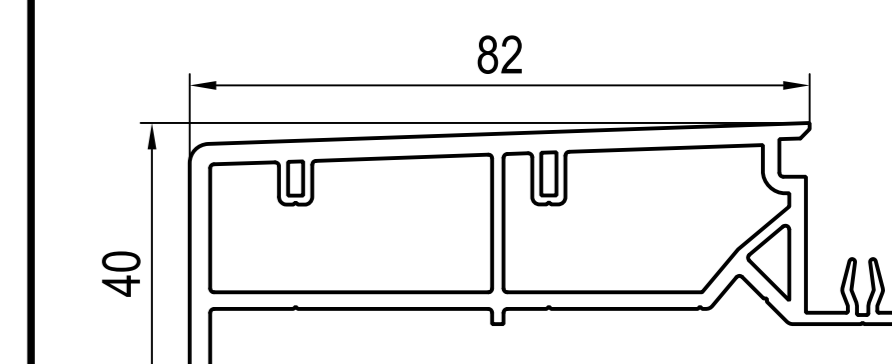

parapety zewnętrzne

alu

IPI aluskin nakładka aluminiowa

ISI profil aluminiowy.

dodatki

ICI zaślepka

parapety wewnętrzne

dodatki

ICI zaślepka

profile obudowujące

■ 120270

parapety zewnętrzne
parapety wewnętrzne
profile obudowujące

□ nie występuje w kolorze (brak okleiny)
■ występuje w kolorze (okleina)

-> do

głębokość zabudowy
->60mm ->IDEAL 2000
->70mm ->IDEAL 4000 / 5000
->85mm ->IDEAL 7000 / 8000
... ->IDEAL 2000 - 8000

SL długość widoczna
AU obwód zewnętrzny
GU obwód całkowity