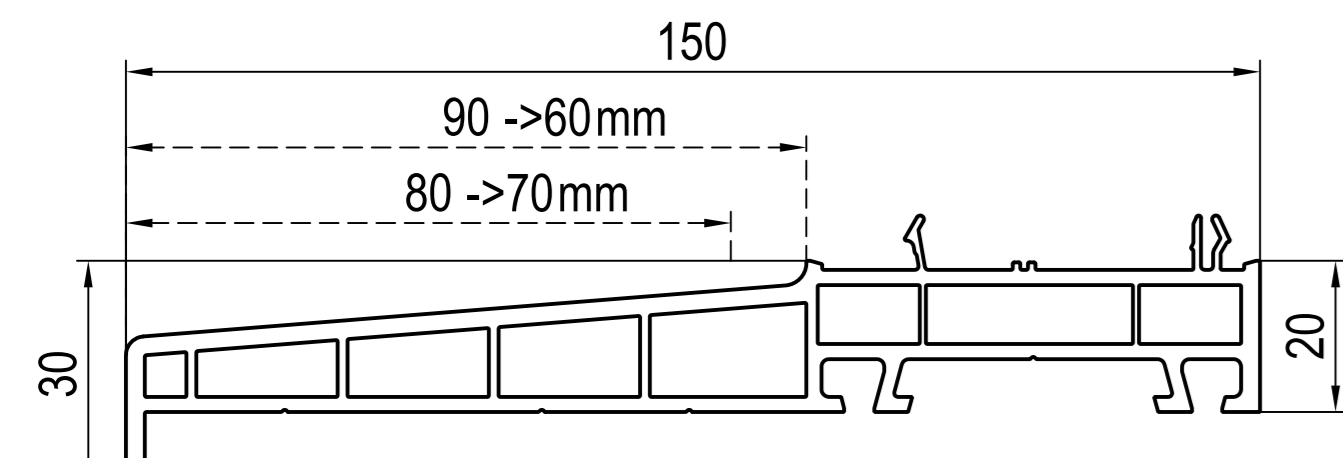

parapety zewnętrzne

■ 120246  
ICI 650921

■ 120248  
ICI 620249, 640238

■ 120249  
->60/70mm  
ICI 640238  
IPI 249449 ->70mm

■ 140238  
->70 mm  
ICI 640238

□ 100220  
ICI 600220

□ 120108  
ICI 650902

□ 140229

□ 110200  
-> 110x99, 120x59  
ICI 640238

■ 140219  
-> 120x39, 120x91, 140x10, 140x17, 180x16  
ICI 640238

□ 120190  
-> (RL)(MB) 110x06, 110x08, 110x09, 120x19, 120x57

□ 120192  
-> (RL)(MB) 110x06, 110x08, 110x09, 120x19, 120x57

alu

IPI aluskin nakładka aluminiowa

SL 114mm  
AU 239mm  
□ 249449 alu  
-> 120249 ->70mm

ISI profil aluminiowy.

SL 107mm  
AU 258mm  
GU 302mm  
□ 229246 alu

dodatki

ICI zaślepka

650902  
-> 120108