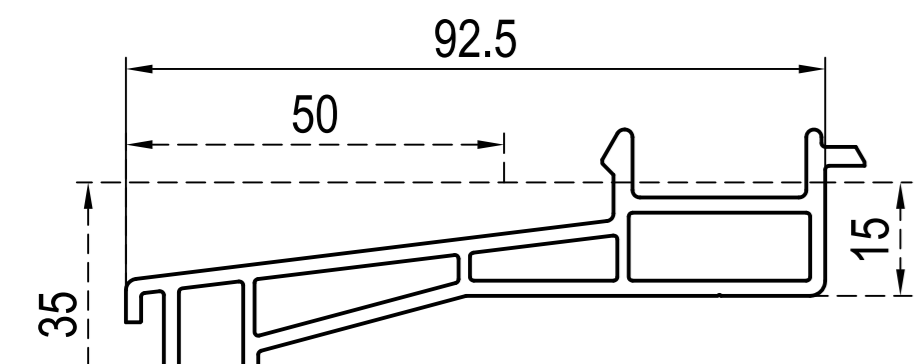

parapety zewnętrzne

■ 120246  
ICI 650921

■ 120248  
ICI 620249, 640238

■ 120249  
->60/70mm  
ICI 640238  
IPI 249449 ->70mm

■ 140238  
->70 mm  
ICI 640238

□ 100220  
ICI 600220

□ 120108  
ICI 650902

□ 140229

□ 110200  
-> 110x99, 120x59  
ICI 640238

■ 140219  
-> 120x39, 120x91, 140x10, 140x17, 180x16  
ICI 640238

□ 120190  
-> (RL)(MB) 110x06, 110x08, 110x09, 120x19, 120x57

□ 120192  
-> (RL)(MB) 110x06, 110x08, 110x09, 120x19, 120x57

alu

IPI aluskin nakładka aluminiowa

SL 114mm  
AU 239mm  
□ 249449 alu  
-> 120249 ->70mm

ISI profil aluminiowy.

SL 107mm  
AU 258mm  
GU 302mm  
□ 229246 alu

dodatki

ICI zaślepka

650902  
-> 120108