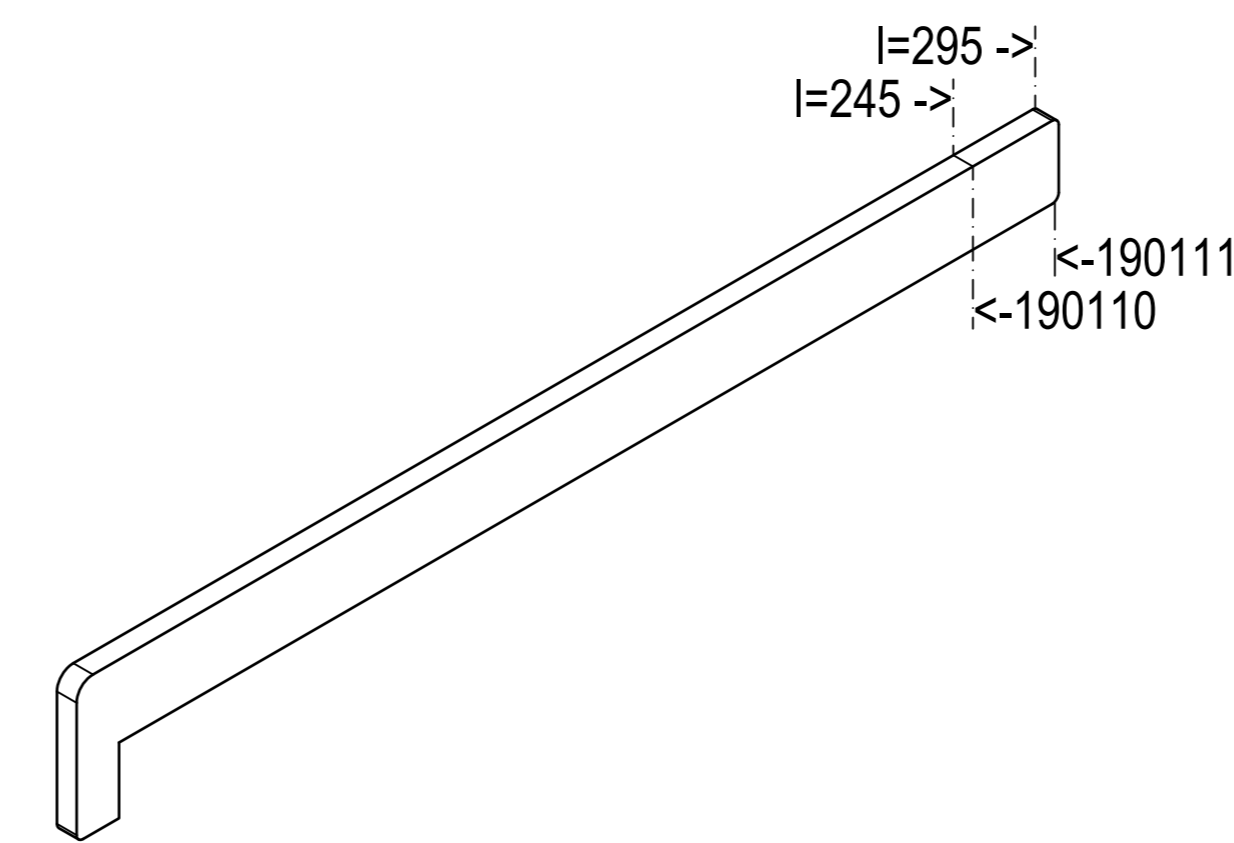

dodatki

ICI zaślepka

610911
-> 190110, 190111

profile obudowujące

parapety zewnętrzne
parapety wewnętrzne
profile obudowujące

□ nie występuje w kolorze (brak okleiny)
■ występuje w kolorze (okleina)

-> do

głębokość zabudowy
->60mm ->IDEAL 2000
->70mm ->IDEAL 4000 / 5000
->85mm ->IDEAL 7000 / 8000
... ->IDEAL 2000 - 8000

SL długość widoczna
AU obwód zewnętrzny
GU obwód całkowity