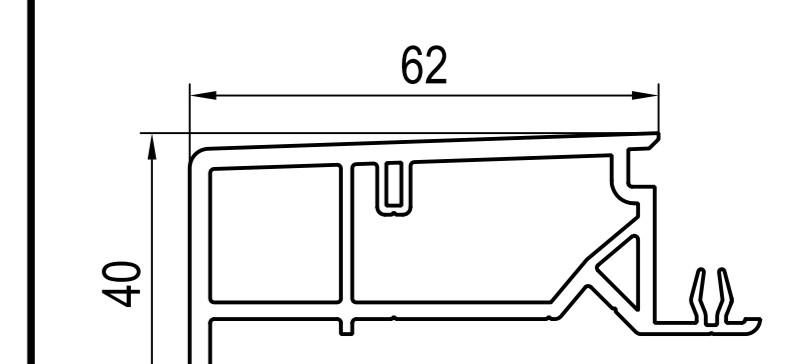

parapety zewnętrzne

alu

IPI aluskin nakładka aluminiowa

ISI profil aluminiowy.

dodatki

ICI zaślepka

parapety wewnętrzne

dodatki

ICI zaślepka

profile obudowujące

□ 120195

parapety zewnętrzne
parapety wewnętrzne
profile obudowujące

□ nie występuje w kolorze (brak okleiny)
■ występuje w kolorze (okleina)

-> do

głębokość zabudowy
->60mm ->IDEAL 2000
->70mm ->IDEAL 4000 / 5000
->85mm ->IDEAL 7000 / 8000
... ->IDEAL 2000 - 8000

SL długość widoczna
AU obwód zewnętrzny
GU obwód całkowity