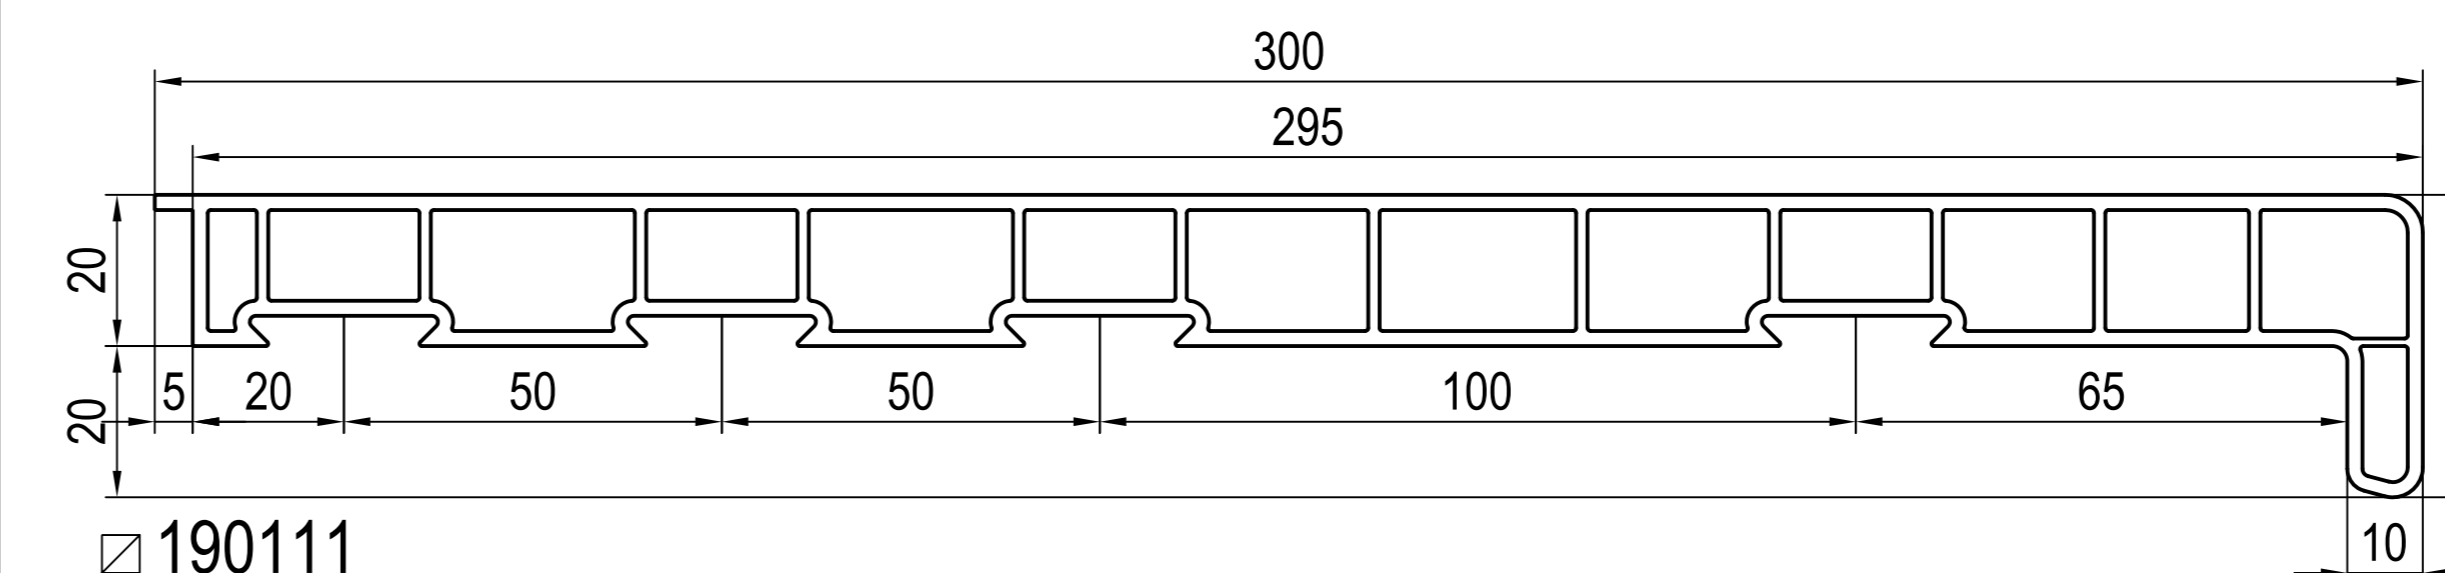

alu

IPI aluskin nakładka aluminiowa

SL 114mm  
AU 239mm  
□ 249449 alu  
-> 120249 ->70mm

ISI profil aluminiowy.

SL 107mm  
AU 258mm  
GU 302mm  
□ 229246 alu

dodatki

ICI zaślepka

650902  
-> 120108

600220  
-> 100220

640238  
-> 110200,  
120248,  
120249,  
140219,  
140238

620249  
-> 120248

650921  
-> 120246

parapety wewnętrzne

□ 190110  
ICI 610911 obcięty

□ 190111  
ICI 610911

dodatki

□ 120194

□ 120193

parapety zewnętrzne  
parapety wewnętrzne  
profile obudowujące

□ nie występuje w kolorze (brak okleiny)  
■ występuje w kolorze (okleina)

-> do

głębokość zabudowy  
->60mm ->IDEAL 2000  
->70mm ->IDEAL 4000 / 5000  
->85mm ->IDEAL 7000 / 8000  
... ->IDEAL 2000 - 8000

SL długość widoczna  
AU obwód zewnętrzny  
GU obwód całkowity