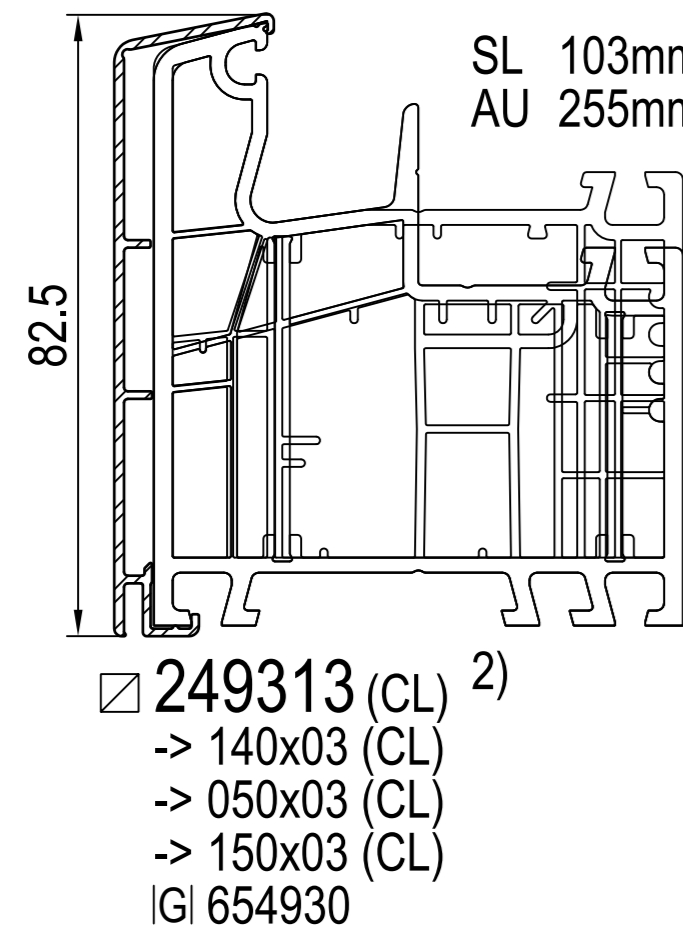

IPi aluskin nakładka aluminiowa

IPi -> rama
IDEAL 4000 / 5000

IDEAL 5000

IDEAL 7000

IDEAL 7000 / 8000

IDEAL 7000 / 8000

IDEAL 8000

IDEAL 8000

IPi -> skrzydło
IDEAL 4000

IDEAL 5000

IDEAL 7000

IDEAL 8000

IPi -> słupek / szczeblina
IDEAL 4000 / 5000

IDEAL 7000 / 8000

IPi -> słupek ruchome
IDEAL 4000

IDEAL 5000 / 8000

1) nie występuje w kolorze (brak okleiny)
2) występuje w kolorze (okleina)

SL: SL: długość widoczna
AU: AU: obwód zewnętrzny
GU: GU: obwód całkowity

(CL) Classic-line
(RL) Round-line
(SL) Soft-line

cza czarna
sza szary

+ IPi patrz plan: energeto 5000 view drzwi unosząco-przesuwne 85mm

profile dodatkowe

dodatki