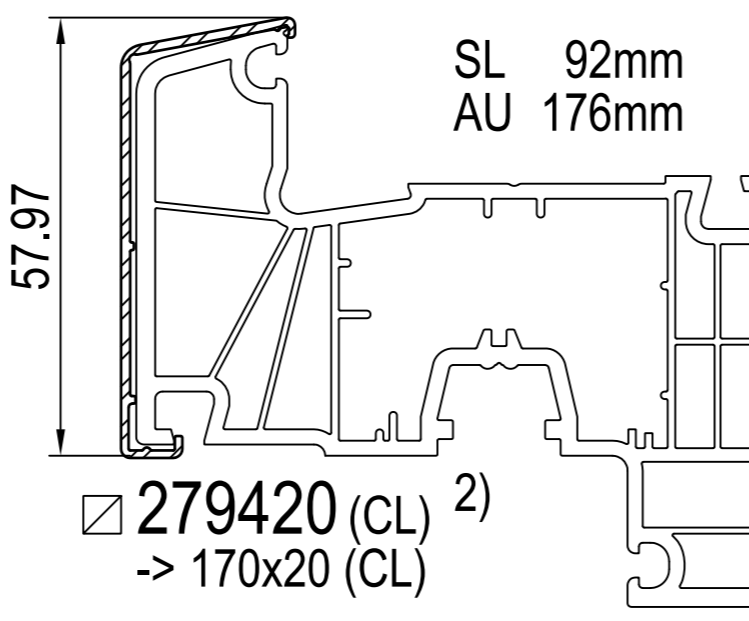

IPi aluskin nakładka aluminiowa

IPi -> rama
IDEAL 4000 / 5000

IDEAL 5000

IDEAL 7000

IDEAL 7000 / 8000

IDEAL 7000 / 8000

IDEAL 8000

IDEAL 8000

IPi -> skrzydło
IDEAL 4000

IDEAL 5000

IDEAL 7000

IDEAL 8000

IPi -> słupek / szczeblina
IDEAL 4000 / 5000

IDEAL 7000 / 8000

IPi -> słupek ruchome
IDEAL 4000

IDEAL 5000 / 8000

1) nie występuje w kolorze (brak okleiny)
2) występuje w kolorze (okleina)

SL: SL: długość widoczna
AU: AU: obwód zewnętrzny
GU: GU: obwód całkowity

(CL) Classic-line
(RL) Round-line
(SL) Soft-line

cza czarna
sza szary

+ IPi patrz plan: energeto 5000 view drzwi unosząco-przesuwne 85mm

profile dodatkowe

dodatki