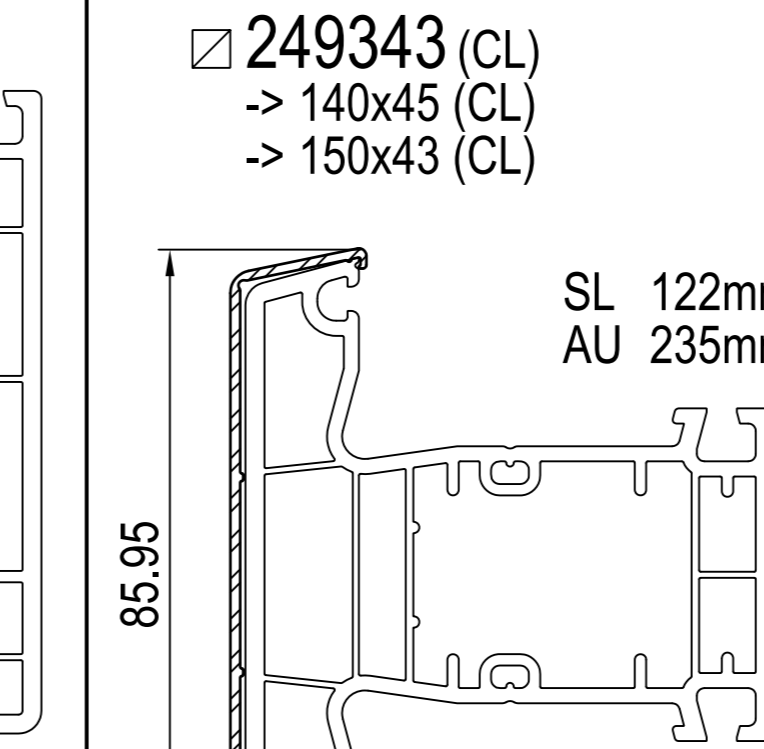

IPi aluskin nakładka aluminiowa

IPi -> rama
IDEAL 4000 / 5000

IDEAL 5000

IDEAL 7000

IDEAL 7000 / 8000

IDEAL 7000 / 8000

IDEAL 8000

IDEAL 8000

IPi -> skrzydło
IDEAL 4000

IDEAL 5000

IDEAL 7000

IDEAL 8000

IPi -> słupek / szczeblina
IDEAL 4000 / 5000

IDEAL 7000 / 8000

IPi -> słupek ruchome
IDEAL 4000

IDEAL 5000 / 8000

1) nie występuje w kolorze (brak okleiny)
2) występuje w kolorze (okleina)

SL: SL: długość widoczna
AU: AU: obwód zewnętrzny
GU: GU: obwód całkowity

(CL) Classic-line
(RL) Round-line
(SL) Soft-line

cza czarna
sza szary

+ IPi patrz plan: energeto 5000 view drzwi unosząco-przesuwne 85mm

profile dodatkowe

dodatki