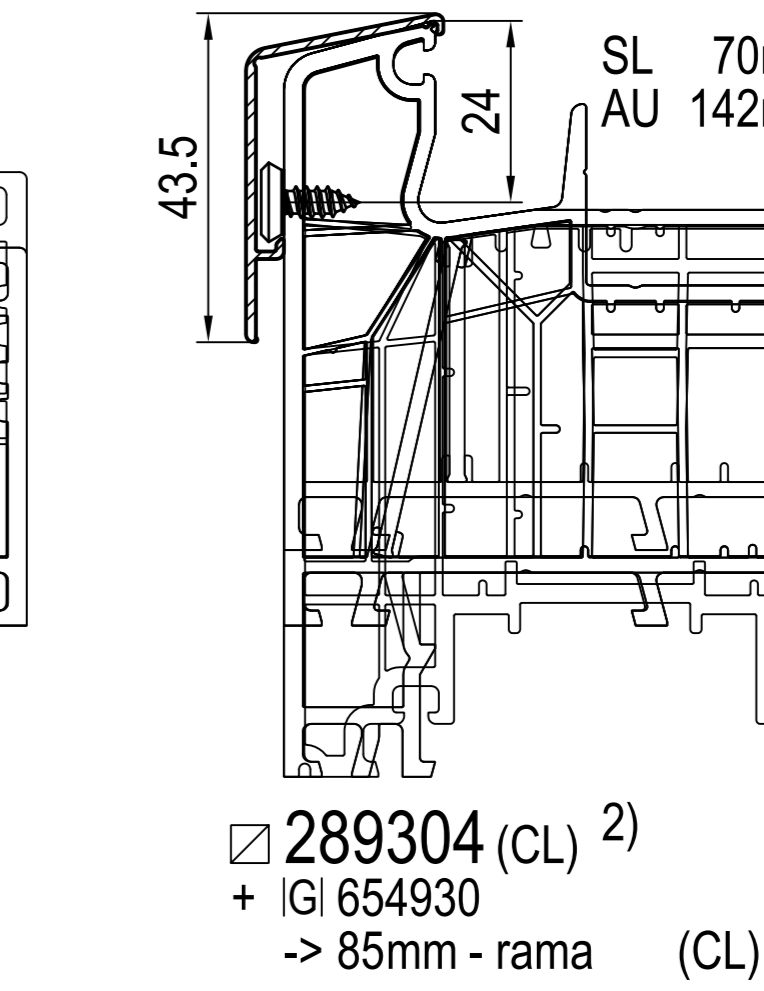

IPi aluskin nakładka aluminiowa

IPi -> rama
IDEAL 4000 / 5000

IDEAL 5000

IDEAL 7000

IDEAL 7000 / 8000

IDEAL 7000 / 8000

IDEAL 8000

IDEAL 8000

IPi -> skrzydło
IDEAL 4000

IDEAL 5000

IDEAL 7000

IDEAL 8000

IPi -> słupek / szczeblina
IDEAL 4000 / 5000

IDEAL 7000 / 8000

IPi -> słupek ruchome
IDEAL 4000

IDEAL 5000 / 8000

1) nie występuje w kolorze (brak okleiny)
2) występuje w kolorze (okleina)

SL: SL: długość widoczna
AU: AU: obwód zewnętrzny
GU: GU: obwód całkowity

(CL) Classic-line
(RL) Round-line
(SL) Soft-line

cza czarna
sza szary

+ IPi patrz plan: energeto 5000 view drzwi unosząco-przesuwne 85mm

profile dodatkowe

dodatki