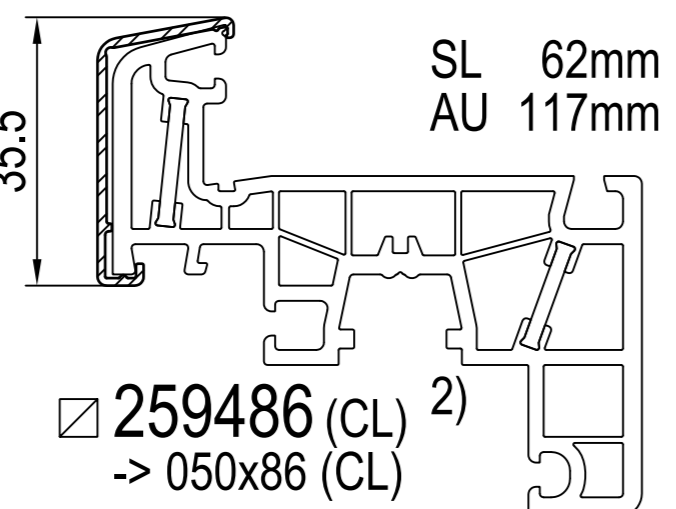

IPi aluskin nakładka aluminiowa

IPi -> rama
IDEAL 4000 / 5000

IDEAL 5000

IDEAL 7000

IDEAL 7000 / 8000

IDEAL 7000 / 8000

IDEAL 8000

IDEAL 8000

IPi -> skrzydło
IDEAL 4000

IDEAL 5000

IDEAL 7000

IDEAL 8000

IPi -> słupek / szczeblina
IDEAL 4000 / 5000

IDEAL 7000 / 8000

IPi -> słupek ruchome
IDEAL 4000

IDEAL 5000 / 8000

1) nie występuje w kolorze (brak okleiny)
2) występuje w kolorze (okleina)

SL: SL: długość widoczna
AU: AU: obwód zewnętrzny
GU: GU: obwód całkowity

(CL) Classic-line
(RL) Round-line
(SL) Soft-line

cza czarna
sza szary

+ IPi patrz plan: energeto 5000 view drzwi unosząco-przesuwne 85mm

profile dodatkowe

dodatki