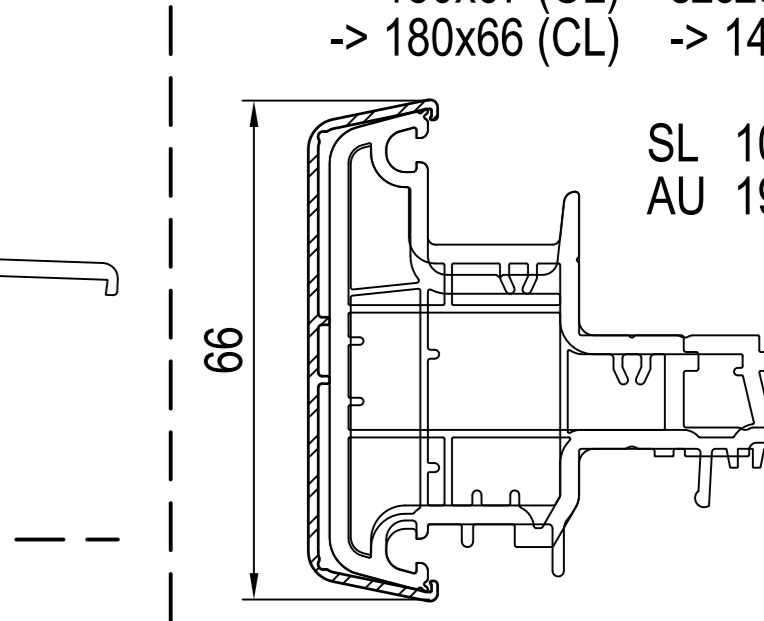

IPi aluskin nakładka aluminiowa

IPi -> rama
IDEAL 4000 / 5000

IDEAL 5000

IDEAL 7000

IDEAL 7000 / 8000

IDEAL 7000 / 8000

IDEAL 8000

IDEAL 8000

IPi -> skrzydło
IDEAL 4000

IDEAL 5000

IDEAL 7000

IDEAL 8000

IPi -> słupek / szczeblina
IDEAL 4000 / 5000

IDEAL 7000 / 8000

IPi -> słupek ruchome
IDEAL 4000

IDEAL 5000 / 8000

1) nie występuje w kolorze (brak okleiny)
2) występuje w kolorze (okleina)

SL: SL: długość widoczna
AU: AU: obwód zewnętrzny
GU: GU: obwód całkowity

(CL) Classic-line
(RL) Round-line
(SL) Soft-line

cza czarna
sza szary

+ IPi patrz plan: energeto 5000 view drzwi unosząco-przesuwne 85mm

profile dodatkowe

dodatki