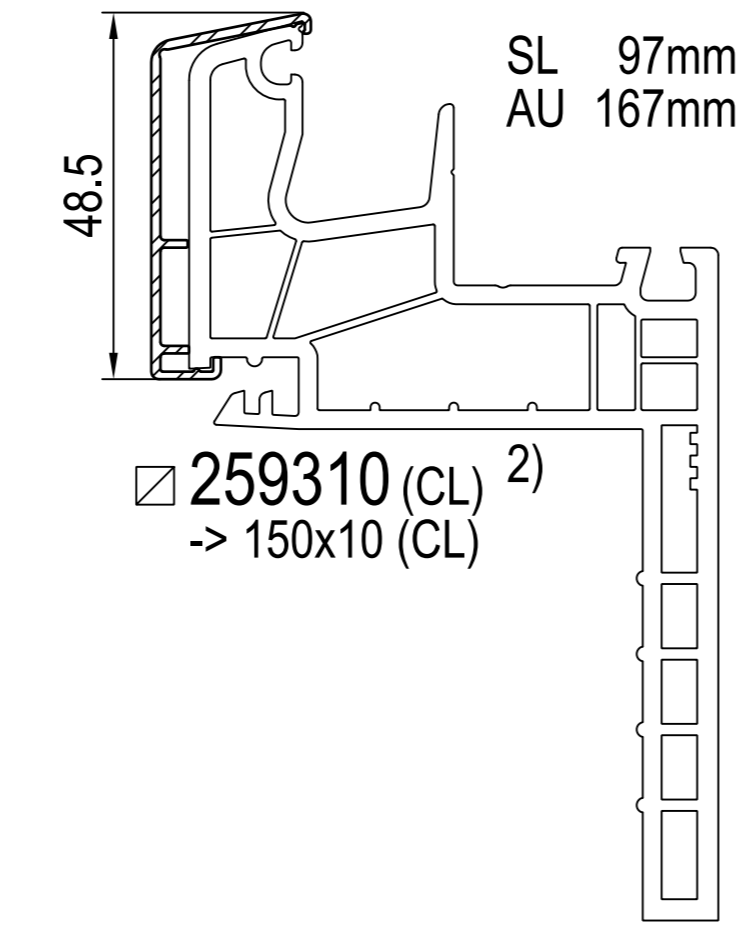

IPi aluskin nakładka aluminiowa

IPi -> rama
IDEAL 4000 / 5000

IDEAL 5000

IDEAL 7000

IDEAL 7000 / 8000

IDEAL 7000 / 8000

IDEAL 8000

IDEAL 8000

IPi -> skrzydło
IDEAL 4000

IDEAL 5000

IDEAL 7000

IDEAL 8000

IPi -> słupek / szczeblina
IDEAL 4000 / 5000

IDEAL 7000 / 8000

IPi -> słupek ruchome
IDEAL 4000

IDEAL 5000 / 8000

1) nie występuje w kolorze (brak okleiny)
2) występuje w kolorze (okleina)

SL: SL: długość widoczna
AU: AU: obwód zewnętrzny
GU: GU: obwód całkowity

(CL) Classic-line
(RL) Round-line
(SL) Soft-line

cza czarna
sza szary

+ IPi patrz plan: energeto 5000 view drzwi unosząco-przesuwne 85mm

profile dodatkowe

dodatki