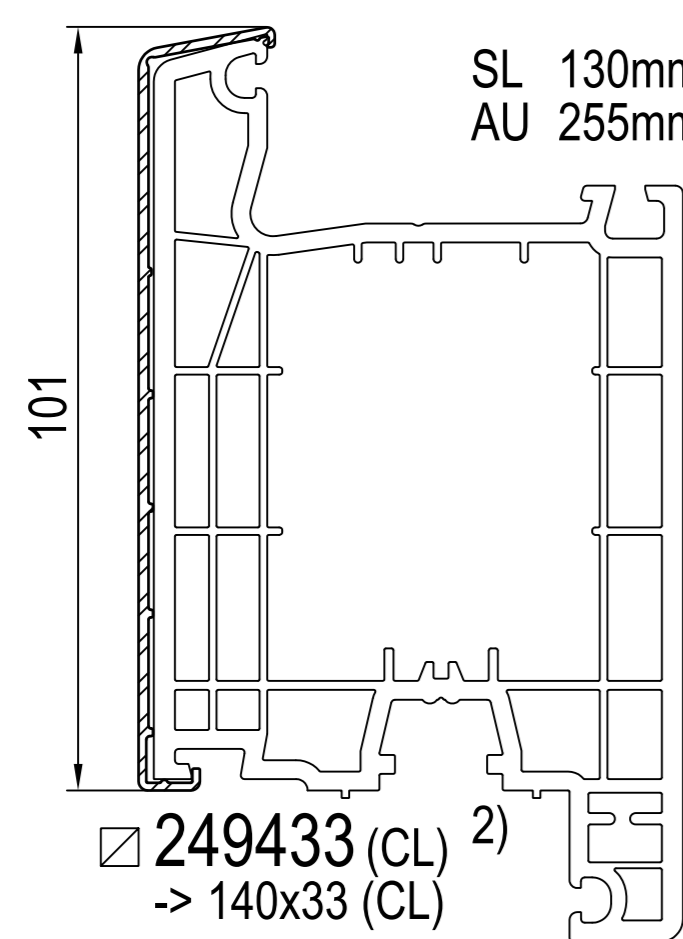

IPi aluskin nakładka aluminiowa

IPi -> rama
IDEAL 4000 / 5000

IDEAL 5000

IDEAL 7000

IDEAL 7000 / 8000

IDEAL 7000 / 8000

IDEAL 8000

IDEAL 8000

IPi -> skrzydło
IDEAL 4000

IDEAL 5000

IDEAL 7000

IDEAL 8000

IPi -> słupek / szczeblina
IDEAL 4000 / 5000

IDEAL 7000 / 8000

IPi -> słupek ruchome
IDEAL 4000

IDEAL 5000 / 8000

1) nie występuje w kolorze (brak okleiny)
2) występuje w kolorze (okleina)

SL: SL: długość widoczna
AU: AU: obwód zewnętrzny
GU: GU: obwód całkowity

(CL) Classic-line
(RL) Round-line
(SL) Soft-line

cza czarna
sza szary

+ IPi patrz plan: energeto 5000 view drzwi unosząco-przesuwne 85mm

profile dodatkowe

dodatki