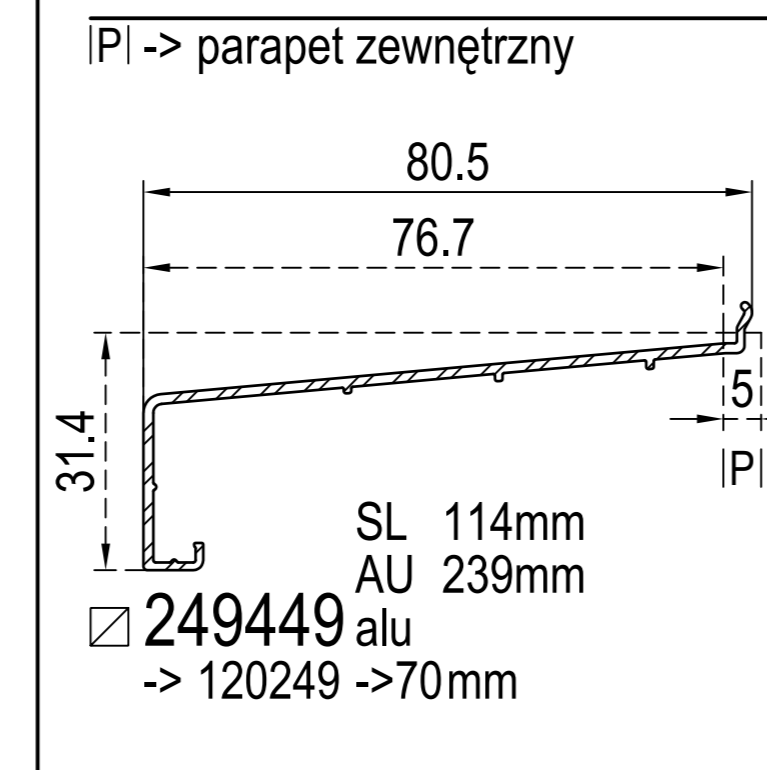

1) nie występuje w kolorze (brak okleiny)
2) występuje w kolorze (okleina)

SL: SL: długość widoczna
AU: AU: obwód zewnętrzny
GU: GU: obwód całkowity

(CL) Classic-line
(RL) Round-line
(SL) Soft-line

cza czarna
sza szary

+ IPi patrz plan: energeto 5000 view drzwi unosząco-przesuwne 85mm

profile dodatkowe

dodatki