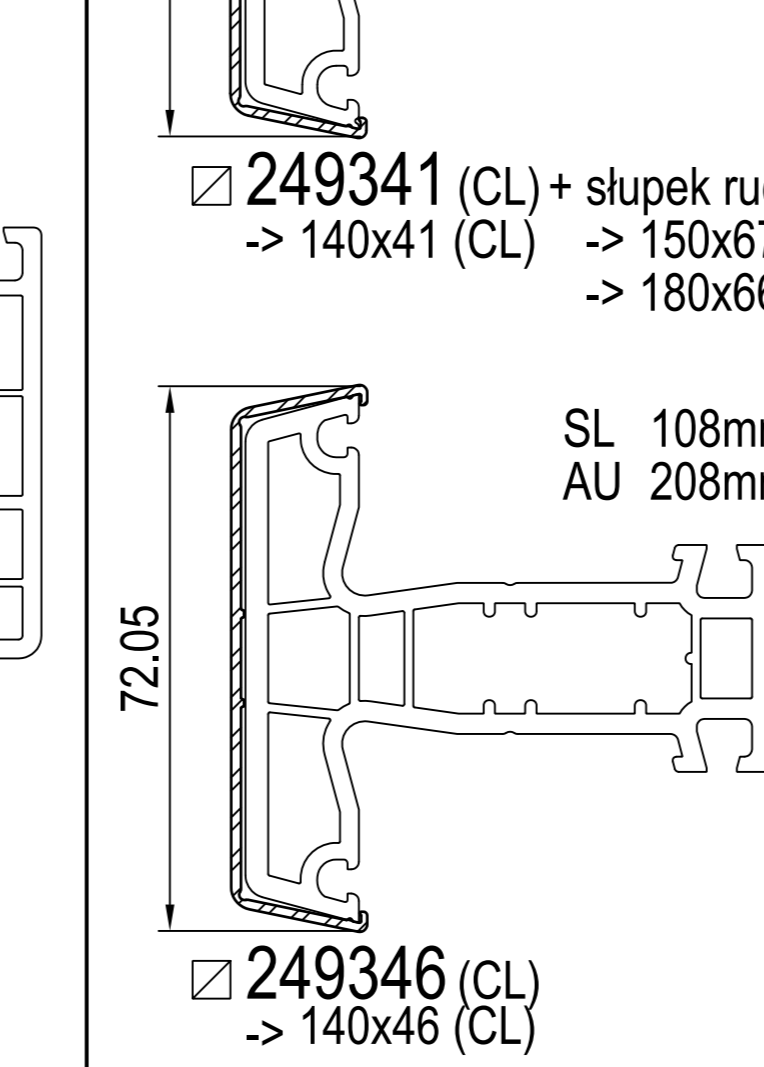

IPi aluskin nakładka aluminiowa

IPi -> rama
IDEAL 4000 / 5000

IDEAL 5000

IDEAL 7000

IDEAL 7000 / 8000

IDEAL 7000 / 8000

IDEAL 8000

IDEAL 8000

IPi -> skrzydło
IDEAL 4000

IDEAL 5000

IDEAL 7000

IDEAL 8000

IPi -> słupek / szczeblina
IDEAL 4000 / 5000

IDEAL 7000 / 8000

IPi -> słupek ruchome
IDEAL 4000

IDEAL 5000 / 8000

1) nie występuje w kolorze (brak okleiny)
2) występuje w kolorze (okleina)

SL: SL: długość widoczna
AU: AU: obwód zewnętrzny
GU: GU: obwód całkowity

(CL) Classic-line
(RL) Round-line
(SL) Soft-line

cza czarna
sza szary

+ IPi patrz plan: energeto 5000 view drzwi unosząco-przesuwne 85mm

profile dodatkowe

dodatki