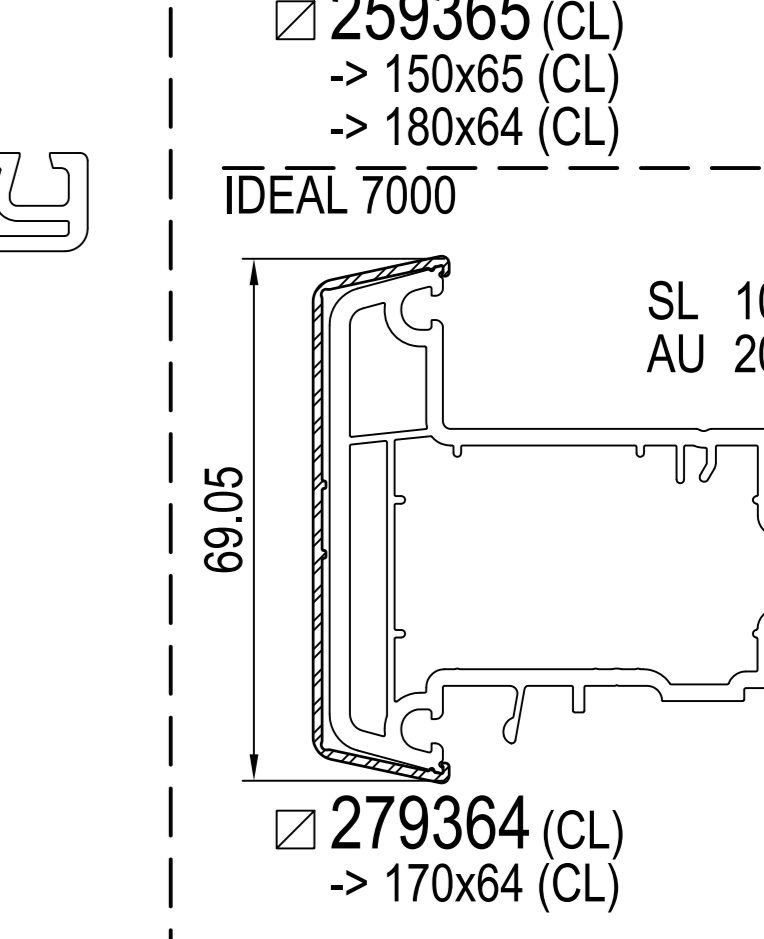

IPi aluskin nakładka aluminiowa

IPi -> rama
IDEAL 4000 / 5000

IDEAL 5000

IDEAL 7000

IDEAL 7000 / 8000

IDEAL 7000 / 8000

IDEAL 8000

IDEAL 8000

IPi -> skrzydło
IDEAL 4000

IDEAL 5000

IDEAL 7000

IDEAL 8000

IPi -> słupek / szczeblina
IDEAL 4000 / 5000

IDEAL 7000 / 8000

IPi -> słupek ruchome
IDEAL 4000

IDEAL 5000 / 8000

1) nie występuje w kolorze (brak okleiny)
2) występuje w kolorze (okleina)

SL: SL: długość widoczna
AU: AU: obwód zewnętrzny
GU: GU: obwód całkowity

(CL) Classic-line
(RL) Round-line
(SL) Soft-line

cza czarna
sza szary

+ IPi patrz plan: energeto 5000 view drzwi unosząco-przesuwne 85mm

profile dodatkowe

dodatki