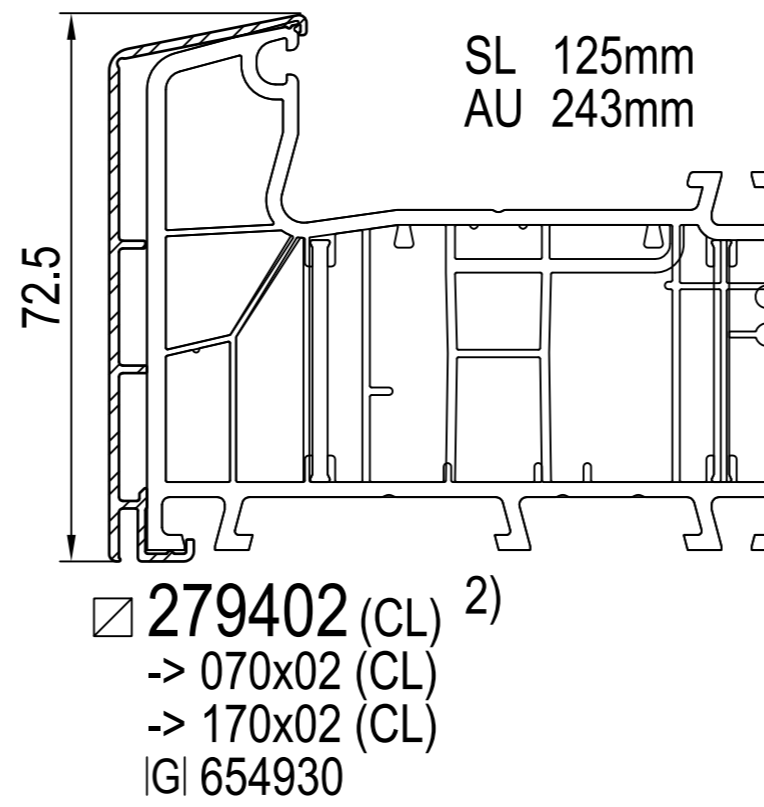

IPi aluskin nakładka aluminiowa

IPi -> rama
IDEAL 4000 / 5000

IDEAL 5000

IDEAL 7000

IDEAL 7000 / 8000

IDEAL 7000 / 8000

IDEAL 8000

IDEAL 8000

IPi -> skrzydło
IDEAL 4000

IDEAL 5000

IDEAL 7000

IDEAL 8000

IPi -> słupek / szczeblina
IDEAL 4000 / 5000

IDEAL 7000 / 8000

IPi -> słupek ruchome
IDEAL 4000

IDEAL 5000 / 8000

1) nie występuje w kolorze (brak okleiny)
2) występuje w kolorze (okleina)

SL: SL: długość widoczna
AU: AU: obwód zewnętrzny
GU: GU: obwód całkowity

(CL) Classic-line
(RL) Round-line
(SL) Soft-line

cza czarna
sza szary

+ IPi patrz plan: energeto 5000 view drzwi unosząco-przesuwne 85mm

profile dodatkowe

dodatki