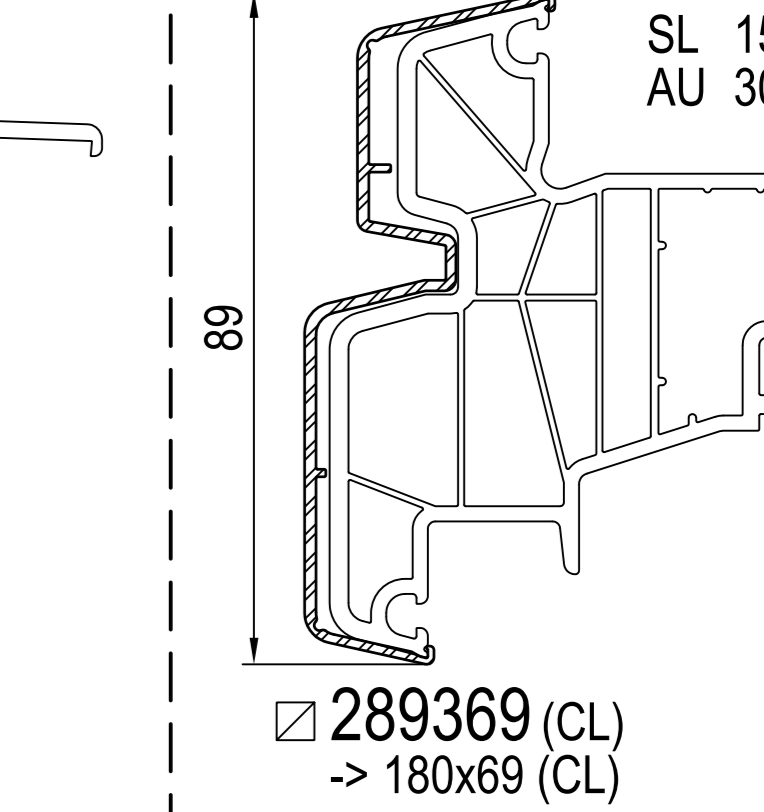

IPi aluskin nakładka aluminiowa

IPi -> rama
IDEAL 4000 / 5000

IDEAL 5000

IDEAL 7000

IDEAL 7000 / 8000

IDEAL 7000 / 8000

IDEAL 8000

IDEAL 8000

IPi -> skrzydło
IDEAL 4000

IDEAL 5000

IDEAL 7000

IDEAL 8000

IPi -> słupek / szczeblina
IDEAL 4000 / 5000

IDEAL 7000 / 8000

IPi -> słupek ruchome
IDEAL 4000

IDEAL 5000 / 8000

1) nie występuje w kolorze (brak okleiny)
2) występuje w kolorze (okleina)

SL: SL: długość widoczna
AU: AU: obwód zewnętrzny
GU: GU: obwód całkowity

(CL) Classic-line
(RL) Round-line
(SL) Soft-line

cza czarna
sza szary

+ IPi patrz plan: energeto 5000 view drzwi unosząco-przesuwne 85mm

profile dodatkowe

dodatki