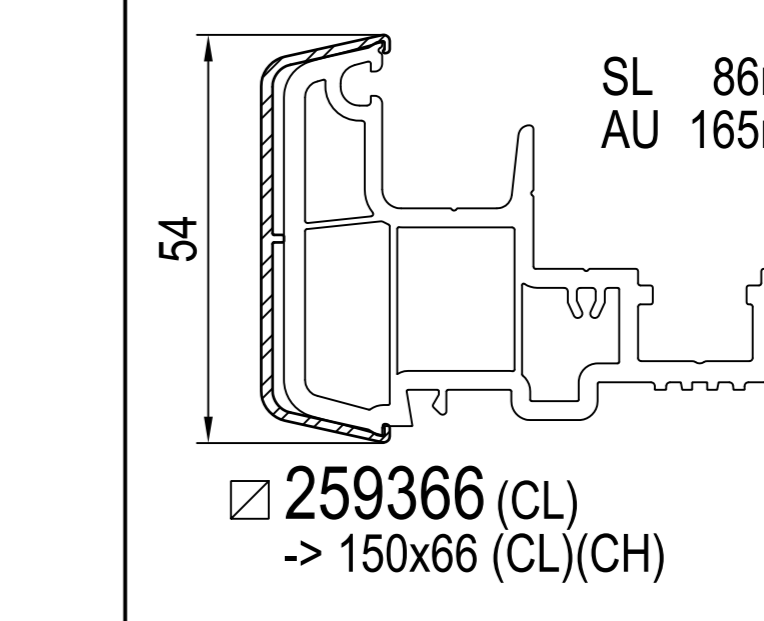

IPi aluskin nakładka aluminiowa

IPi -> rama
IDEAL 4000 / 5000

IDEAL 5000

IDEAL 7000

IDEAL 7000 / 8000

IDEAL 7000 / 8000

IDEAL 8000

IDEAL 8000

IPi -> skrzydło
IDEAL 4000

IDEAL 5000

IDEAL 7000

IDEAL 8000

IPi -> słupek / szczeblina
IDEAL 4000 / 5000

IDEAL 7000 / 8000

IPi -> słupek ruchome
IDEAL 4000

IDEAL 5000 / 8000

1) nie występuje w kolorze (brak okleiny)
2) występuje w kolorze (okleina)

SL: SL: długość widoczna
AU: AU: obwód zewnętrzny
GU: GU: obwód całkowity

(CL) Classic-line
(RL) Round-line
(SL) Soft-line

cza czarna
sza szary

+ IPi patrz plan: energeto 5000 view drzwi unosząco-przesuwne 85mm

profile dodatkowe

dodatki