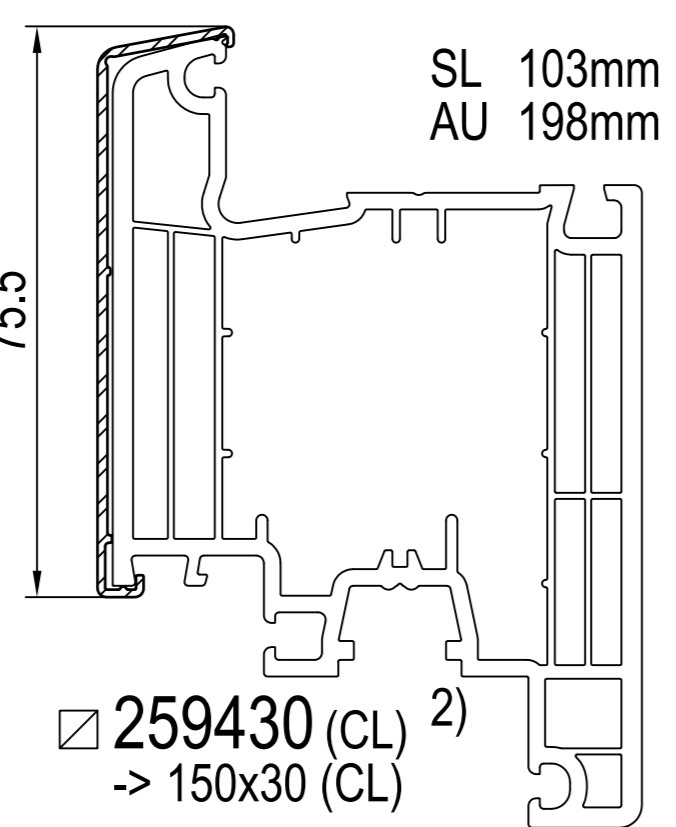

IPi aluskin nakładka aluminiowa

IPi -> rama
IDEAL 4000 / 5000

IDEAL 5000

IDEAL 7000

IDEAL 7000 / 8000

IDEAL 7000 / 8000

IDEAL 8000

IDEAL 8000

IPi -> skrzydło
IDEAL 4000

IDEAL 5000

IDEAL 7000

IDEAL 8000

IPi -> słupek / szczeblina
IDEAL 4000 / 5000

IDEAL 7000 / 8000

IPi -> słupek ruchome
IDEAL 4000

IDEAL 5000 / 8000

1) nie występuje w kolorze (brak okleiny)
2) występuje w kolorze (okleina)

SL: SL: długość widoczna
AU: AU: obwód zewnętrzny
GU: GU: obwód całkowity

(CL) Classic-line
(RL) Round-line
(SL) Soft-line

cza czarna
sza szary

+ IPi patrz plan: energeto 5000 view drzwi unosząco-przesuwne 85mm

profile dodatkowe

dodatki