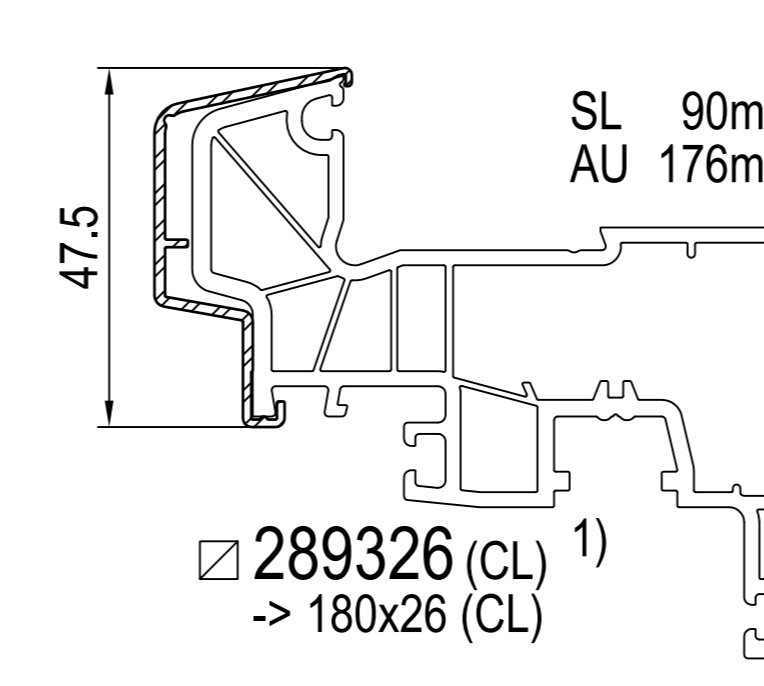

IPi aluskin nakładka aluminiowa

IPi -> rama
IDEAL 4000 / 5000

IDEAL 5000

IDEAL 7000

IDEAL 7000 / 8000

IDEAL 7000 / 8000

IDEAL 8000

IDEAL 8000

IPi -> skrzydło
IDEAL 4000

IDEAL 5000

IDEAL 7000

IDEAL 8000

IPi -> słupek / szczeblina
IDEAL 4000 / 5000

IDEAL 7000 / 8000

IPi -> słupek ruchome
IDEAL 4000

IDEAL 5000 / 8000

1) nie występuje w kolorze (brak okleiny)
2) występuje w kolorze (okleina)

SL: SL: długość widoczna
AU: AU: obwód zewnętrzny
GU: GU: obwód całkowity

(CL) Classic-line
(RL) Round-line
(SL) Soft-line

cza czarna
sza szary

+ IPi patrz plan: energeto 5000 view drzwi unosząco-przesuwne 85mm

profile dodatkowe

dodatki