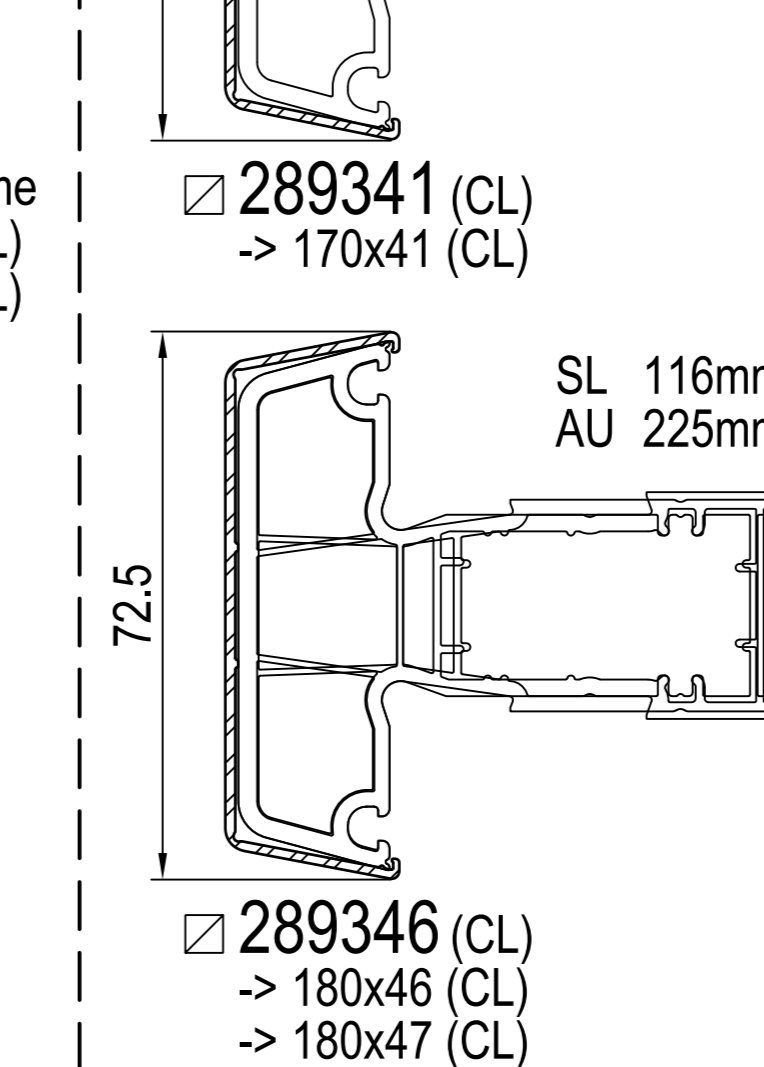

IPi aluskin nakładka aluminiowa

IPi -> rama
IDEAL 4000 / 5000

IDEAL 5000

IDEAL 7000

IDEAL 7000 / 8000

IDEAL 7000 / 8000

IDEAL 8000

IDEAL 8000

IPi -> skrzydło
IDEAL 4000

IDEAL 5000

IDEAL 7000

IDEAL 8000

IPi -> słupek / szczeblina
IDEAL 4000 / 5000

IDEAL 7000 / 8000

IPi -> słupek ruchome
IDEAL 4000

IDEAL 5000 / 8000

1) nie występuje w kolorze (brak okleiny)
2) występuje w kolorze (okleina)

SL: SL: długość widoczna
AU: AU: obwód zewnętrzny
GU: GU: obwód całkowity

(CL) Classic-line
(RL) Round-line
(SL) Soft-line

cza czarna
sza szary

+ IPi patrz plan: energeto 5000 view drzwi unosząco-przesuwne 85mm

profile dodatkowe

dodatki