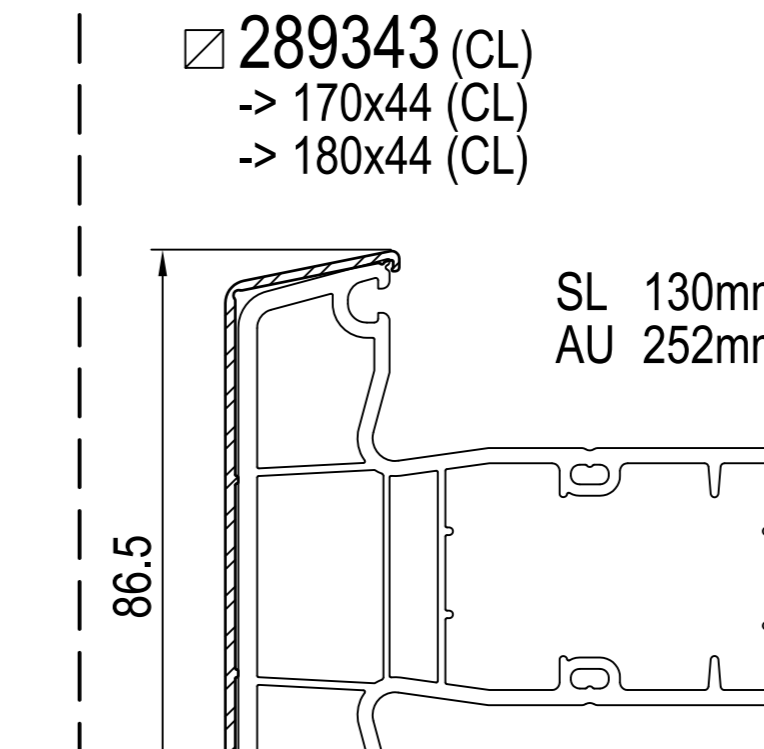

IPi aluskin nakładka aluminiowa

IPi -> rama
IDEAL 4000 / 5000

IDEAL 5000

IDEAL 7000

IDEAL 7000 / 8000

IDEAL 7000 / 8000

IDEAL 8000

IDEAL 8000

IPi -> skrzydło
IDEAL 4000

IDEAL 5000

IDEAL 7000

IDEAL 8000

IPi -> słupek / szczeblina
IDEAL 4000 / 5000

IDEAL 7000 / 8000

IPi -> słupek ruchome
IDEAL 4000

IDEAL 5000 / 8000

1) nie występuje w kolorze (brak okleiny)
2) występuje w kolorze (okleina)

SL: SL: długość widoczna
AU: AU: obwód zewnętrzny
GU: GU: obwód całkowity

(CL) Classic-line
(RL) Round-line
(SL) Soft-line

cza czarna
sza szary

+ IPi patrz plan: energeto 5000 view drzwi unosząco-przesuwne 85mm

profile dodatkowe

dodatki