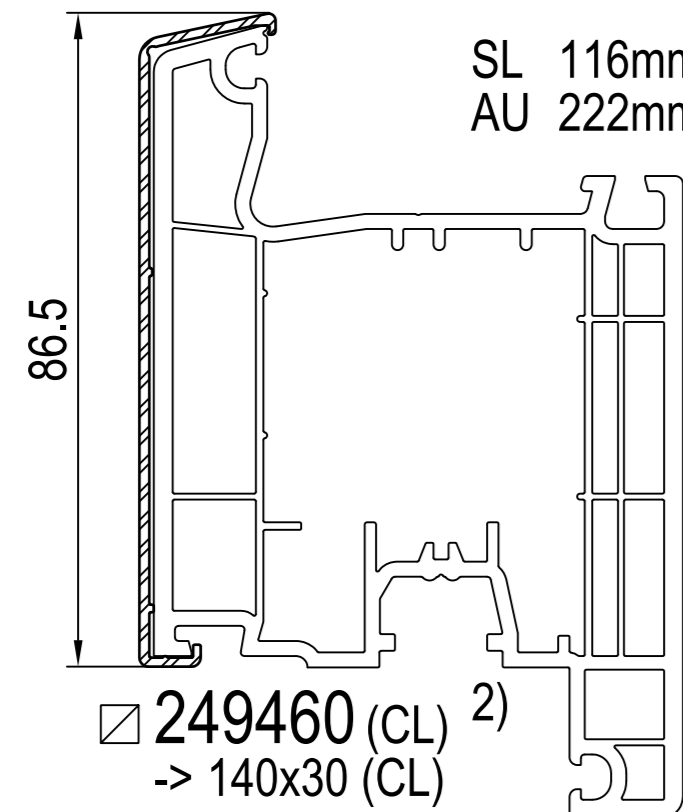

IPi aluskin nakładka aluminiowa

IPi -> rama
IDEAL 4000 / 5000

IDEAL 5000

IDEAL 7000

IDEAL 7000 / 8000

IDEAL 7000 / 8000

IDEAL 8000

IDEAL 8000

IPi -> skrzydło
IDEAL 4000

IDEAL 5000

IDEAL 7000

IDEAL 8000

IPi -> słupek / szczeblina
IDEAL 4000 / 5000

IDEAL 7000 / 8000

IPi -> słupek ruchome
IDEAL 4000

IDEAL 5000 / 8000

1) nie występuje w kolorze (brak okleiny)
2) występuje w kolorze (okleina)

SL: SL: długość widoczna
AU: AU: obwód zewnętrzny
GU: GU: obwód całkowity

(CL) Classic-line
(RL) Round-line
(SL) Soft-line

cza czarna
sza szary

+ IPi patrz plan: energeto 5000 view drzwi unosząco-przesuwne 85mm

profile dodatkowe

dodatki