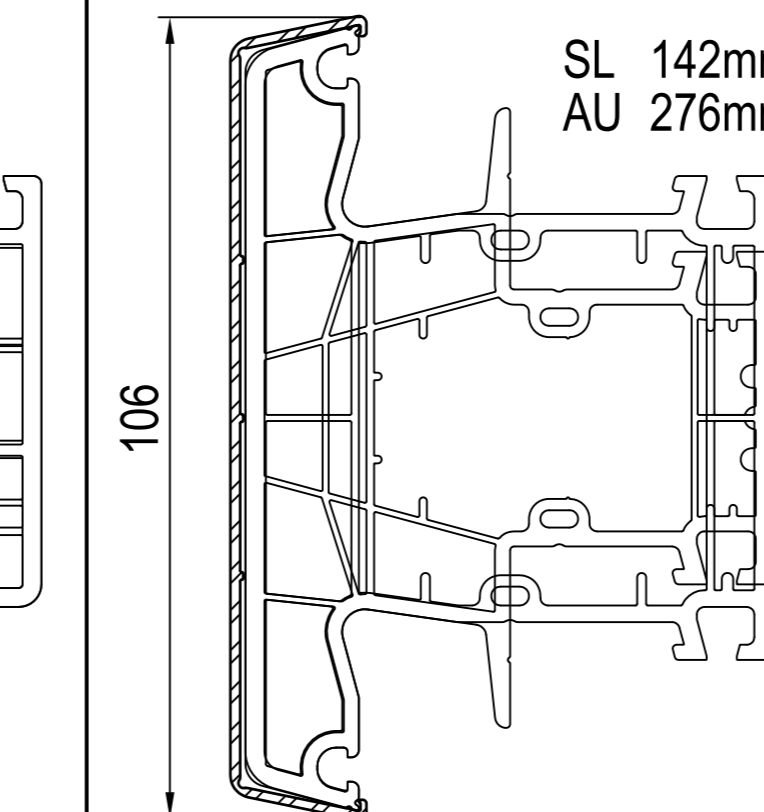

IPi aluskin nakładka aluminiowa

IPi -> rama
IDEAL 4000 / 5000

IDEAL 5000

IDEAL 7000

IDEAL 7000 / 8000

IDEAL 7000 / 8000

IDEAL 8000

IDEAL 8000

IPi -> skrzydło
IDEAL 4000

IDEAL 5000

IDEAL 7000

IDEAL 8000

IPi -> słupek / szczeblina
IDEAL 4000 / 5000

IDEAL 7000 / 8000

IPi -> słupek ruchome
IDEAL 4000

IDEAL 5000 / 8000

1) nie występuje w kolorze (brak okleiny)
2) występuje w kolorze (okleina)

SL: SL: długość widoczna
AU: AU: obwód zewnętrzny
GU: GU: obwód całkowity

(CL) Classic-line
(RL) Round-line
(SL) Soft-line

cza czarna
sza szary

+ IPi patrz plan: energeto 5000 view drzwi unosząco-przesuwne 85mm

profile dodatkowe

dodatki