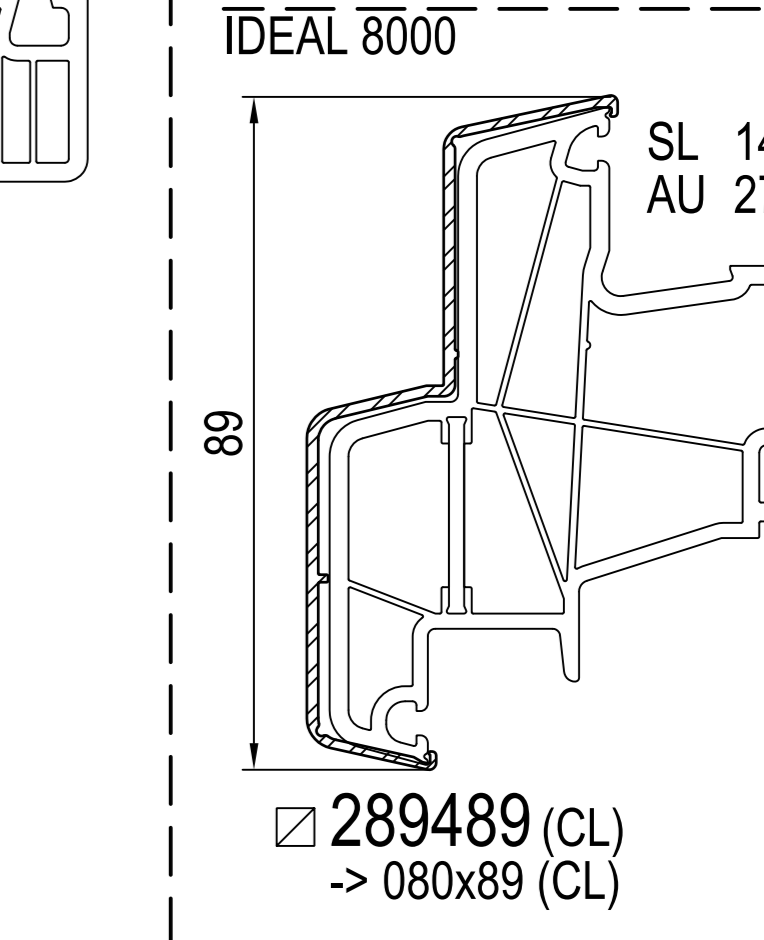

IPi aluskin nakładka aluminiowa

IPi -> rama
IDEAL 4000 / 5000

IDEAL 5000

IDEAL 7000

IDEAL 7000 / 8000

IDEAL 7000 / 8000

IDEAL 8000

IDEAL 8000

IPi -> skrzydło
IDEAL 4000

IDEAL 5000

IDEAL 7000

IDEAL 8000

IPi -> słupek / szczeblina
IDEAL 4000 / 5000

IDEAL 7000 / 8000

IPi -> słupek ruchome
IDEAL 4000

IDEAL 5000 / 8000

1) nie występuje w kolorze (brak okleiny)
2) występuje w kolorze (okleina)

SL: SL: długość widoczna
AU: AU: obwód zewnętrzny
GU: GU: obwód całkowity

(CL) Classic-line
(RL) Round-line
(SL) Soft-line

cza czarna
sza szary

+ IPi patrz plan: energeto 5000 view drzwi unosząco-przesuwne 85mm

profile dodatkowe

dodatki