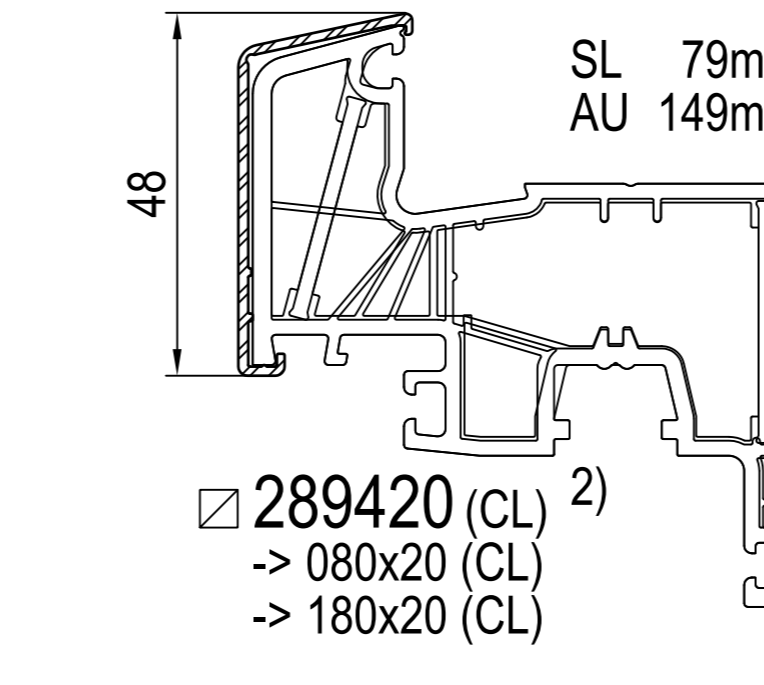

IPi aluskin nakładka aluminiowa

IPi -> rama
IDEAL 4000 / 5000

IDEAL 5000

IDEAL 7000

IDEAL 7000 / 8000

IDEAL 7000 / 8000

IDEAL 8000

IDEAL 8000

IPi -> skrzydło
IDEAL 4000

IDEAL 5000

IDEAL 7000

IDEAL 8000

IPi -> słupek / szczeblina
IDEAL 4000 / 5000

IDEAL 7000 / 8000

IPi -> słupek ruchome
IDEAL 4000

IDEAL 5000 / 8000

1) nie występuje w kolorze (brak okleiny)
2) występuje w kolorze (okleina)

SL: SL: długość widoczna
AU: AU: obwód zewnętrzny
GU: GU: obwód całkowity

(CL) Classic-line
(RL) Round-line
(SL) Soft-line

cza czarna
sza szary

+ IPi patrz plan: energeto 5000 view drzwi unosząco-przesuwne 85mm

profile dodatkowe

dodatki