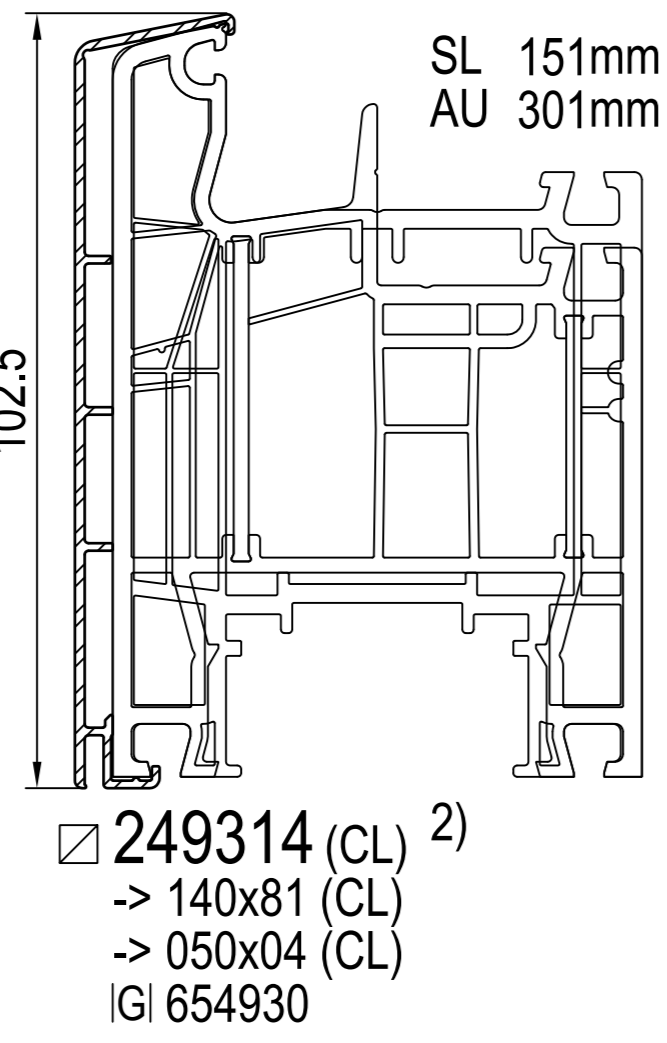

IPi aluskin nakładka aluminiowa

IPi -> rama
IDEAL 4000 / 5000

IDEAL 5000

IDEAL 7000

IDEAL 7000 / 8000

IDEAL 7000 / 8000

IDEAL 8000

IDEAL 8000

IPi -> skrzydło
IDEAL 4000

IDEAL 5000

IDEAL 7000

IDEAL 8000

IPi -> słupek / szczeblina
IDEAL 4000 / 5000

IDEAL 7000 / 8000

IPi -> słupek ruchome
IDEAL 4000

IDEAL 5000 / 8000

1) nie występuje w kolorze (brak okleiny)
2) występuje w kolorze (okleina)

SL: SL: długość widoczna
AU: AU: obwód zewnętrzny
GU: GU: obwód całkowity

(CL) Classic-line
(RL) Round-line
(SL) Soft-line

cza czarna
sza szary

+ IPi patrz plan: energeto 5000 view drzwi unosząco-przesuwne 85mm

profile dodatkowe

dodatki