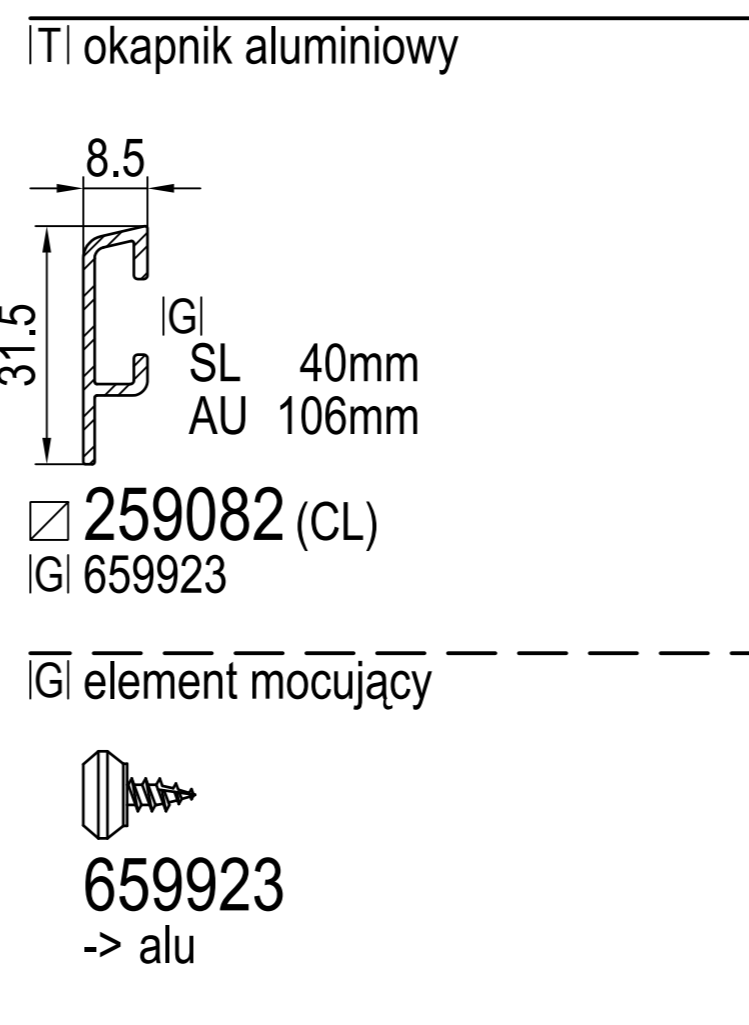

IPi -> skrzydło
IDEAL 4000

IDEAL 5000

IDEAL 7000

IDEAL 8000

IPi -> słupek / szczeblina
IDEAL 4000 / 5000

IDEAL 7000 / 8000

IPi -> słupek ruchome
IDEAL 4000

IDEAL 5000 / 8000

1) nie występuje w kolorze (brak okleiny)
2) występuje w kolorze (okleina)

SL: SL: długość widoczna
AU: AU: obwód zewnętrzny
GU: GU: obwód całkowity

(CL) Classic-line
(RL) Round-line
(SL) Soft-line

cza czarna
sza szary

+ IPi patrz plan: energeto 5000 view drzwi unosząco-przesuwne 85mm

profile dodatkowe

dodatki