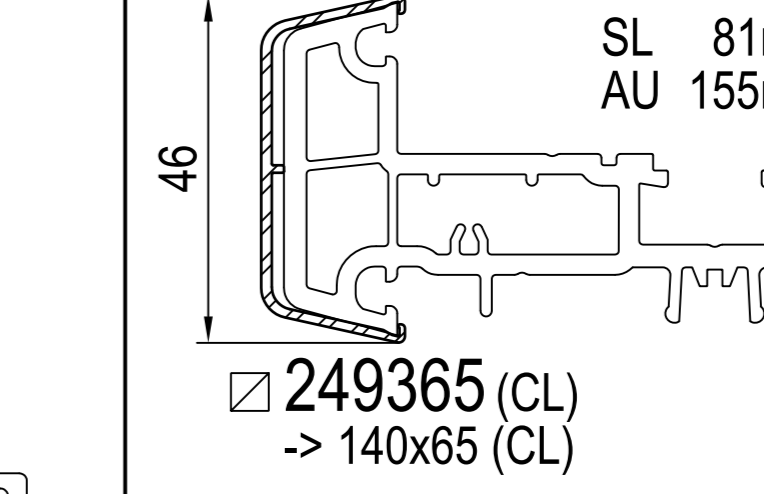

IPi aluskin nakładka aluminiowa

IPi -> rama
IDEAL 4000 / 5000

IDEAL 5000

IDEAL 7000

IDEAL 7000 / 8000

IDEAL 7000 / 8000

IDEAL 8000

IDEAL 8000

IPi -> skrzydło
IDEAL 4000

IDEAL 5000

IDEAL 7000

IDEAL 8000

IPi -> słupek / szczeblina
IDEAL 4000 / 5000

IDEAL 7000 / 8000

IPi -> słupek ruchome
IDEAL 4000

IDEAL 5000 / 8000

1) nie występuje w kolorze (brak okleiny)
2) występuje w kolorze (okleina)

SL: SL: długość widoczna
AU: AU: obwód zewnętrzny
GU: GU: obwód całkowity

(CL) Classic-line
(RL) Round-line
(SL) Soft-line

cza czarna
sza szary

+ IPi patrz plan: energeto 5000 view drzwi unosząco-przesuwne 85mm

profile dodatkowe

dodatki