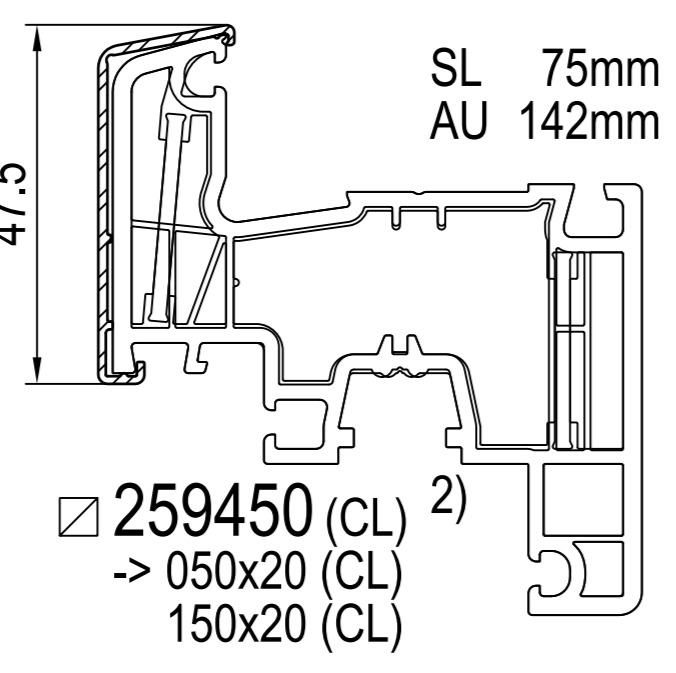

IPi aluskin nakładka aluminiowa

IPi -> rama
IDEAL 4000 / 5000

IDEAL 5000

IDEAL 7000

IDEAL 7000 / 8000

IDEAL 7000 / 8000

IDEAL 8000

IDEAL 8000

IPi -> skrzydło
IDEAL 4000

IDEAL 5000

IDEAL 7000

IDEAL 8000

IPi -> słupek / szczeblina
IDEAL 4000 / 5000

IDEAL 7000 / 8000

IPi -> słupek ruchome
IDEAL 4000

IDEAL 5000 / 8000

1) nie występuje w kolorze (brak okleiny)
2) występuje w kolorze (okleina)

SL: SL: długość widoczna
AU: AU: obwód zewnętrzny
GU: GU: obwód całkowity

(CL) Classic-line
(RL) Round-line
(SL) Soft-line

cza czarna
sza szary

+ IPi patrz plan: energeto 5000 view drzwi unosząco-przesuwne 85mm

profile dodatkowe

dodatki