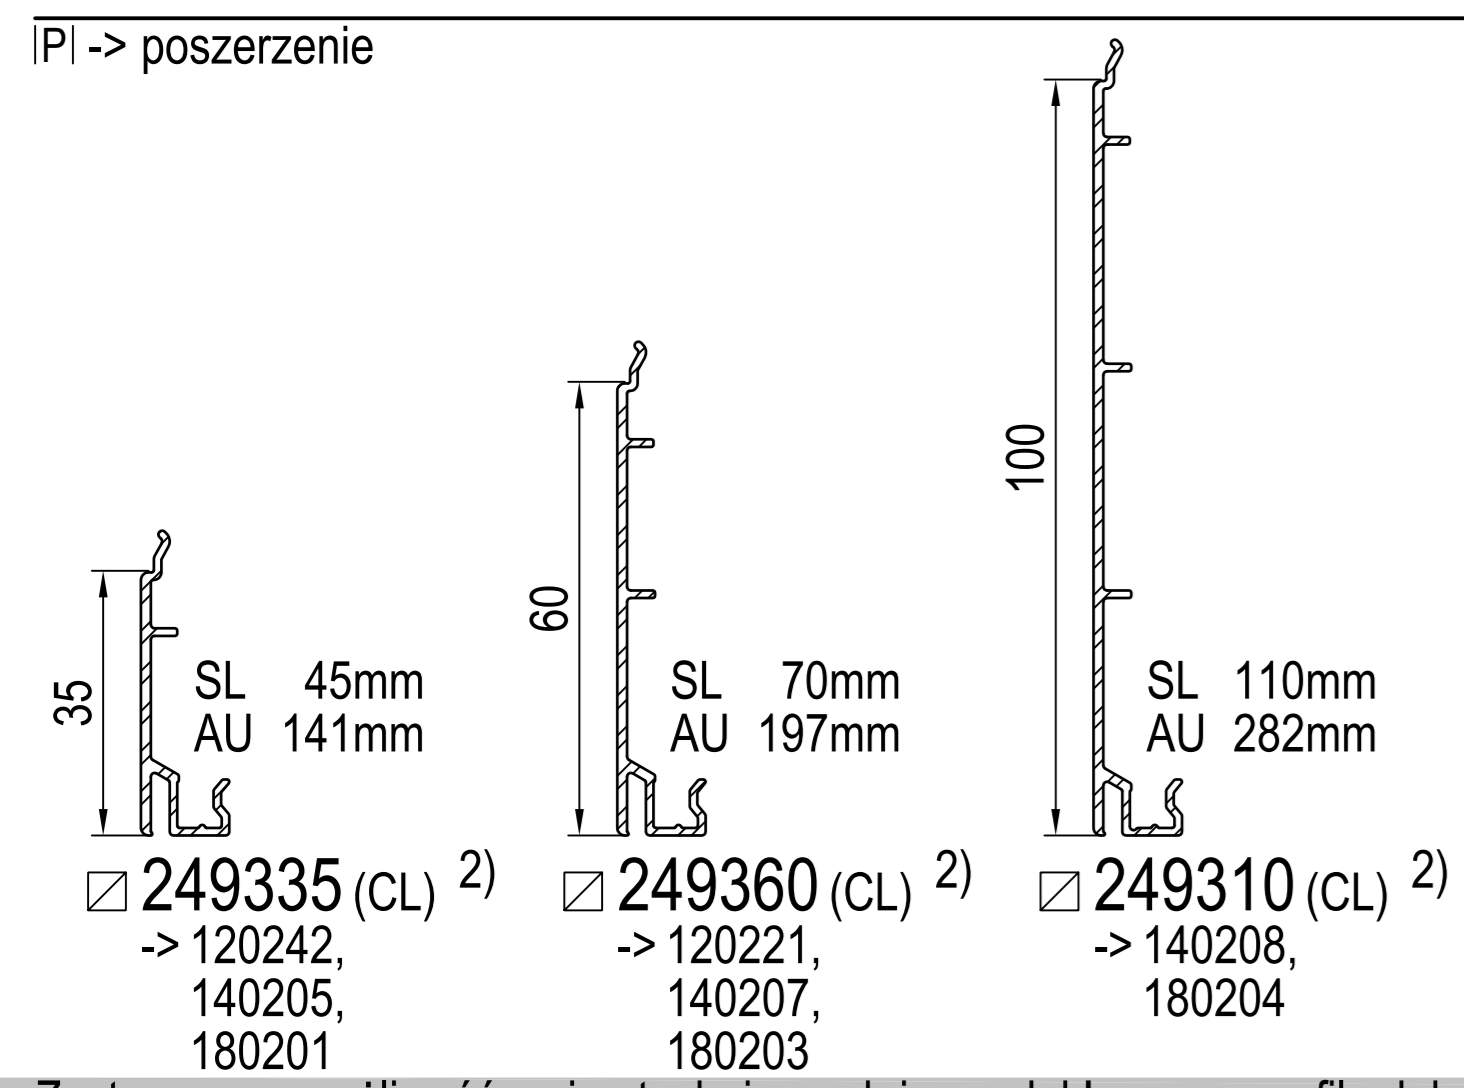

IPi -> skrzydło
IDEAL 4000

IDEAL 5000

IDEAL 7000

IDEAL 8000

IPi -> słupek / szczeblina
IDEAL 4000 / 5000

IDEAL 7000 / 8000

IPi -> słupek ruchome
IDEAL 4000

IDEAL 5000 / 8000

1) nie występuje w kolorze (brak okleiny)
2) występuje w kolorze (okleina)

SL: SL: długość widoczna
AU: AU: obwód zewnętrzny
GU: GU: obwód całkowity

(CL) Classic-line
(RL) Round-line
(SL) Soft-line

cza czarna
sza szary

+ IPi patrz plan: energeto 5000 view drzwi unosząco-przesuwne 85mm

profile dodatkowe

dodatki