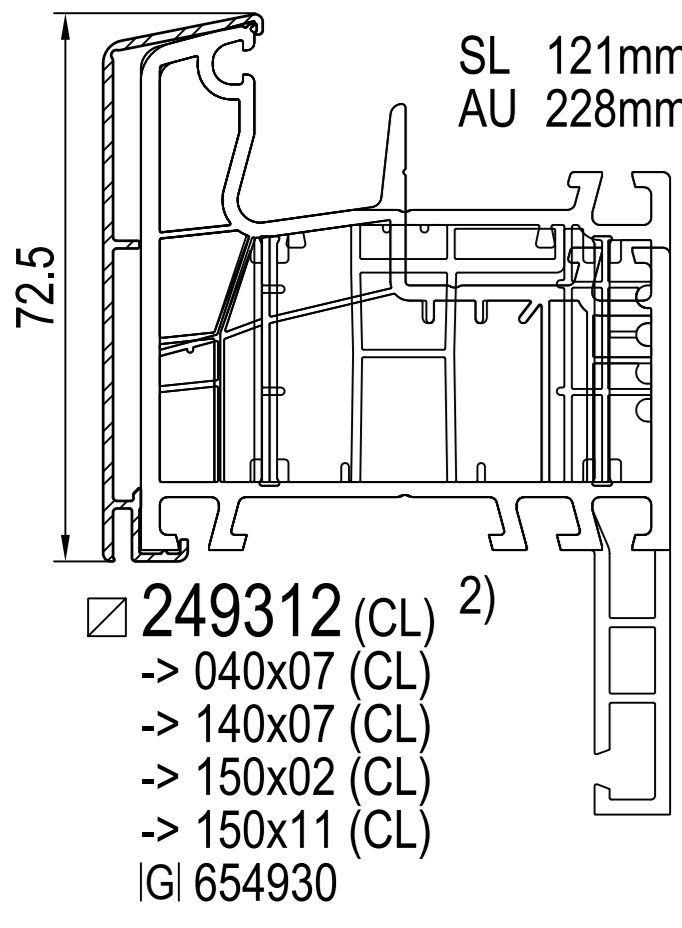

IPi aluskin nakładka aluminiowa

IPi -> rama
IDEAL 4000 / 5000

IDEAL 5000

IDEAL 7000

IDEAL 7000 / 8000

IDEAL 7000 / 8000

IDEAL 8000

IDEAL 8000

IPi -> skrzydło
IDEAL 4000

IDEAL 5000

IDEAL 7000

IDEAL 8000

IPi -> słupek / szczeblina
IDEAL 4000 / 5000

IDEAL 7000 / 8000

IPi -> słupek ruchome
IDEAL 4000

IDEAL 5000 / 8000

1) nie występuje w kolorze (brak okleiny)
2) występuje w kolorze (okleina)

SL: SL: długość widoczna
AU: AU: obwód zewnętrzny
GU: GU: obwód całkowity

(CL) Classic-line
(RL) Round-line
(SL) Soft-line

cza czarna
sza szary

+ IPi patrz plan: energeto 5000 view drzwi unosząco-przesuwne 85mm

profile dodatkowe

dodatki