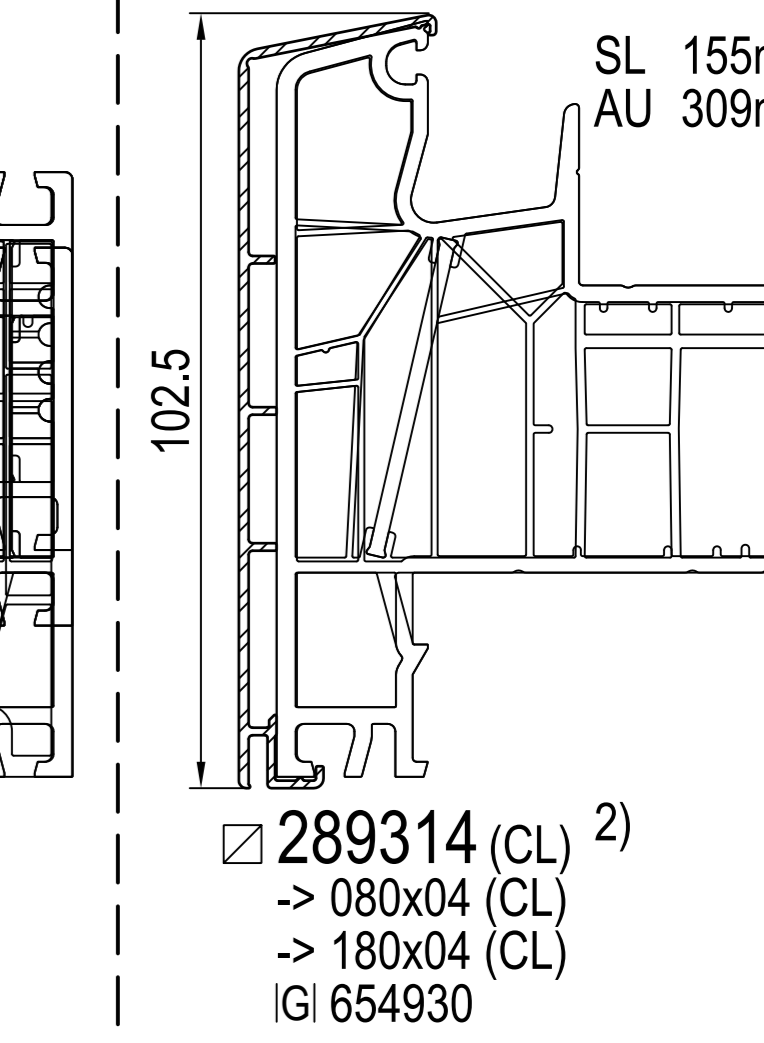

IPi aluskin nakładka aluminiowa

IPi -> rama
IDEAL 4000 / 5000

IDEAL 5000

IDEAL 7000

IDEAL 7000 / 8000

IDEAL 7000 / 8000

IDEAL 8000

IDEAL 8000

IPi -> skrzydło
IDEAL 4000

IDEAL 5000

IDEAL 7000

IDEAL 8000

IPi -> słupek / szczeblina
IDEAL 4000 / 5000

IDEAL 7000 / 8000

IPi -> słupek ruchome
IDEAL 4000

IDEAL 5000 / 8000

1) nie występuje w kolorze (brak okleiny)
2) występuje w kolorze (okleina)

SL: SL: długość widoczna
AU: AU: obwód zewnętrzny
GU: GU: obwód całkowity

(CL) Classic-line
(RL) Round-line
(SL) Soft-line

cza czarna
sza szary

+ IPi patrz plan: energeto 5000 view drzwi unosząco-przesuwne 85mm

profile dodatkowe

dodatki