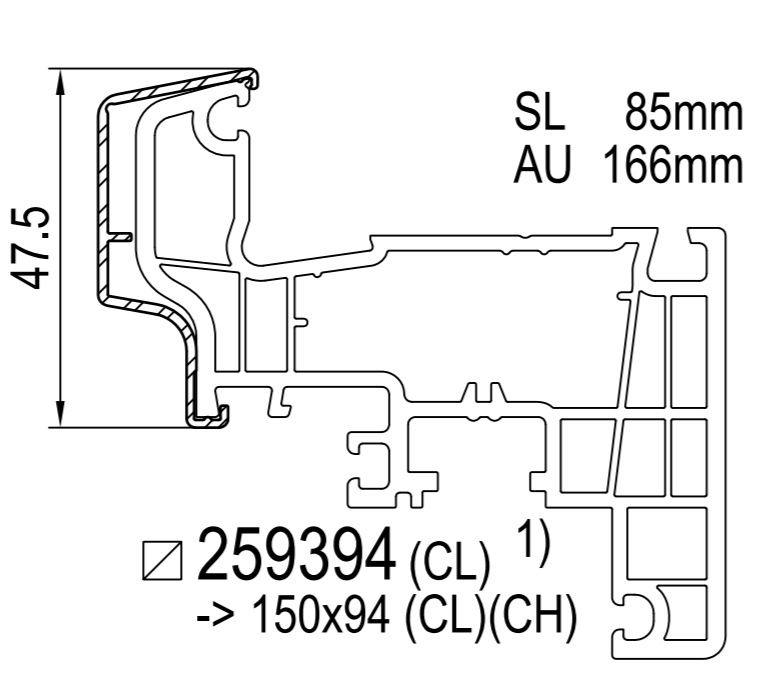

IPi aluskin nakładka aluminiowa

IPi -> rama
IDEAL 4000 / 5000

IDEAL 5000

IDEAL 7000

IDEAL 7000 / 8000

IDEAL 7000 / 8000

IDEAL 8000

IDEAL 8000

IPi -> skrzydło
IDEAL 4000

IDEAL 5000

IDEAL 7000

IDEAL 8000

IPi -> słupek / szczeblina
IDEAL 4000 / 5000

IDEAL 7000 / 8000

IPi -> słupek ruchome
IDEAL 4000

IDEAL 5000 / 8000

1) nie występuje w kolorze (brak okleiny)
2) występuje w kolorze (okleina)

SL: SL: długość widoczna
AU: AU: obwód zewnętrzny
GU: GU: obwód całkowity

(CL) Classic-line
(RL) Round-line
(SL) Soft-line

cza czarna
sza szary

+ IPi patrz plan: energeto 5000 view drzwi unosząco-przesuwne 85mm

profile dodatkowe

dodatki