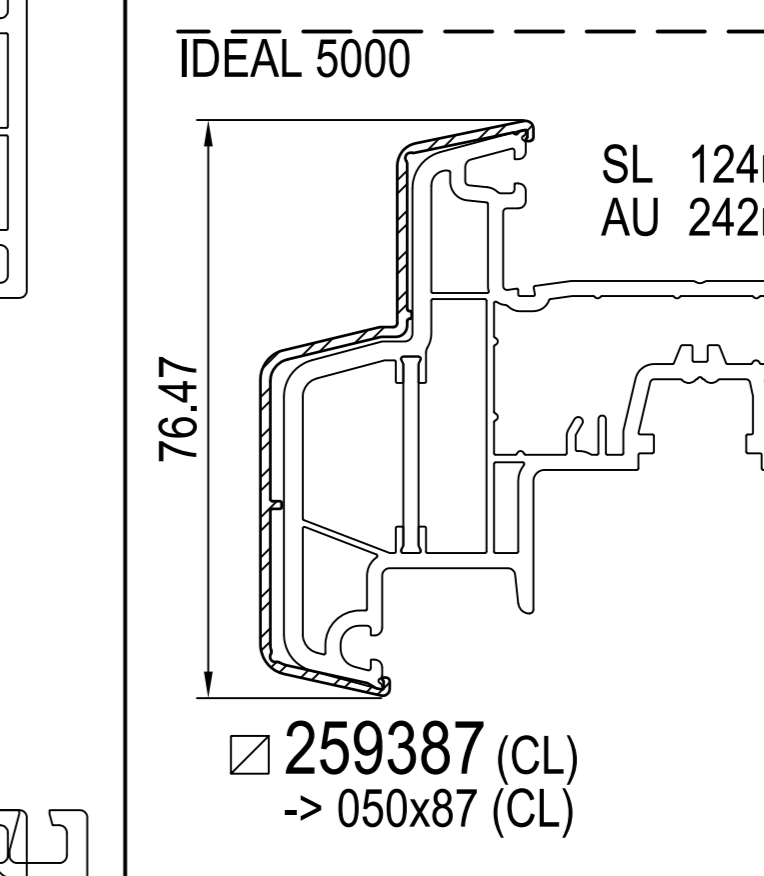

IPi aluskin nakładka aluminiowa

IPi -> rama
IDEAL 4000 / 5000

IDEAL 5000

IDEAL 7000

IDEAL 7000 / 8000

IDEAL 7000 / 8000

IDEAL 8000

IDEAL 8000

IPi -> skrzydło
IDEAL 4000

IDEAL 5000

IDEAL 7000

IDEAL 8000

IPi -> słupek / szczeblina
IDEAL 4000 / 5000

IDEAL 7000 / 8000

IPi -> słupek ruchome
IDEAL 4000

IDEAL 5000 / 8000

1) nie występuje w kolorze (brak okleiny)
2) występuje w kolorze (okleina)

SL: SL: długość widoczna
AU: AU: obwód zewnętrzny
GU: GU: obwód całkowity

(CL) Classic-line
(RL) Round-line
(SL) Soft-line

cza czarna
sza szary

+ IPi patrz plan: energeto 5000 view drzwi unosząco-przesuwne 85mm

profile dodatkowe

dodatki