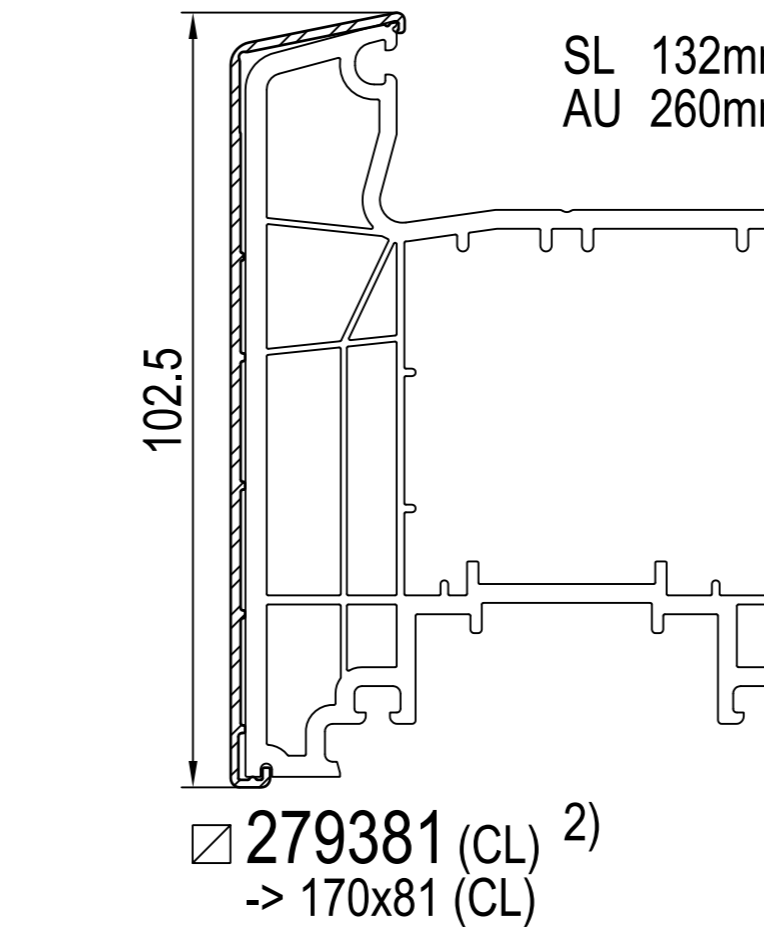

IPi aluskin nakładka aluminiowa

IPi -> rama
IDEAL 4000 / 5000

IDEAL 5000

IDEAL 7000

IDEAL 7000 / 8000

IDEAL 7000 / 8000

IDEAL 8000

IDEAL 8000

IPi -> skrzydło
IDEAL 4000

IDEAL 5000

IDEAL 7000

IDEAL 8000

IPi -> słupek / szczeblina
IDEAL 4000 / 5000

IDEAL 7000 / 8000

IPi -> słupek ruchome
IDEAL 4000

IDEAL 5000 / 8000

1) nie występuje w kolorze (brak okleiny)
2) występuje w kolorze (okleina)

SL: SL: długość widoczna
AU: AU: obwód zewnętrzny
GU: GU: obwód całkowity

(CL) Classic-line
(RL) Round-line
(SL) Soft-line

cza czarna
sza szary

+ IPi patrz plan: energeto 5000 view drzwi unosząco-przesuwne 85mm

profile dodatkowe

dodatki