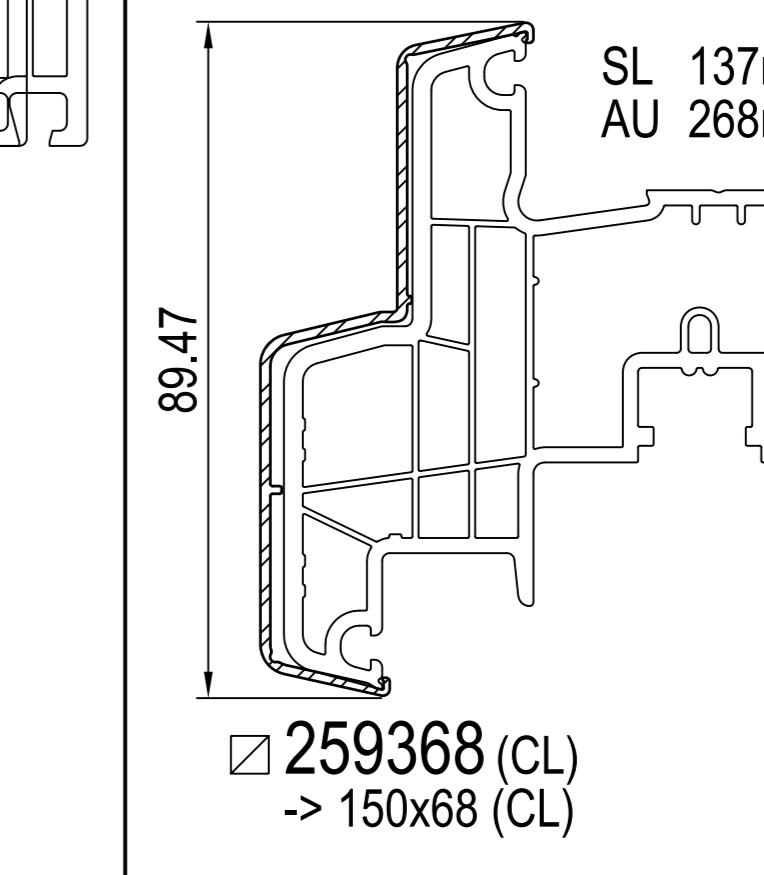

IPi aluskin nakładka aluminiowa

IPi -> rama
IDEAL 4000 / 5000

IDEAL 5000

IDEAL 7000

IDEAL 7000 / 8000

IDEAL 7000 / 8000

IDEAL 8000

IDEAL 8000

IPi -> skrzydło
IDEAL 4000

IDEAL 5000

IDEAL 7000

IDEAL 8000

IPi -> słupek / szczeblina
IDEAL 4000 / 5000

IDEAL 7000 / 8000

IPi -> słupek ruchome
IDEAL 4000

IDEAL 5000 / 8000

1) nie występuje w kolorze (brak okleiny)
2) występuje w kolorze (okleina)

SL: SL: długość widoczna
AU: AU: obwód zewnętrzny
GU: GU: obwód całkowity

(CL) Classic-line
(RL) Round-line
(SL) Soft-line

cza czarna
sza szary

+ IPi patrz plan: energeto 5000 view drzwi unosząco-przesuwne 85mm

profile dodatkowe

dodatki