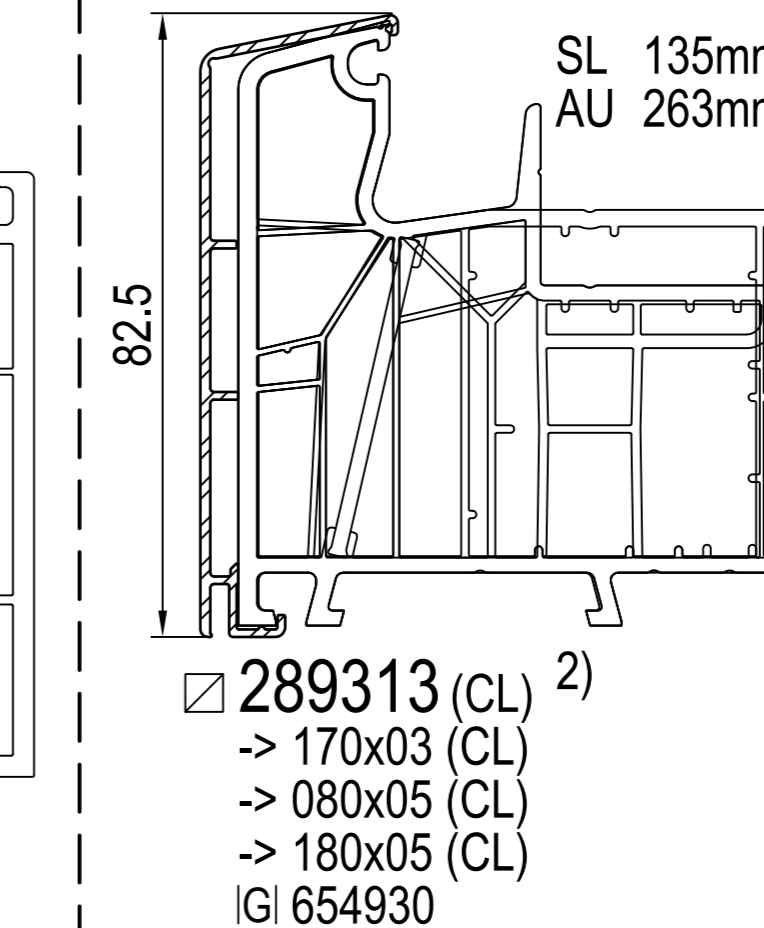

IPi aluskin nakładka aluminiowa

IPi -> rama
IDEAL 4000 / 5000

IDEAL 5000

IDEAL 7000

IDEAL 7000 / 8000

IDEAL 7000 / 8000

IDEAL 8000

IDEAL 8000

IPi -> skrzydło
IDEAL 4000

IDEAL 5000

IDEAL 7000

IDEAL 8000

IPi -> słupek / szczeblina
IDEAL 4000 / 5000

IDEAL 7000 / 8000

IPi -> słupek ruchome
IDEAL 4000

IDEAL 5000 / 8000

1) nie występuje w kolorze (brak okleiny)
2) występuje w kolorze (okleina)

SL: SL: długość widoczna
AU: AU: obwód zewnętrzny
GU: GU: obwód całkowity

(CL) Classic-line
(RL) Round-line
(SL) Soft-line

cza czarna
sza szary

+ IPi patrz plan: energeto 5000 view drzwi unosząco-przesuwne 85mm

profile dodatkowe

dodatki