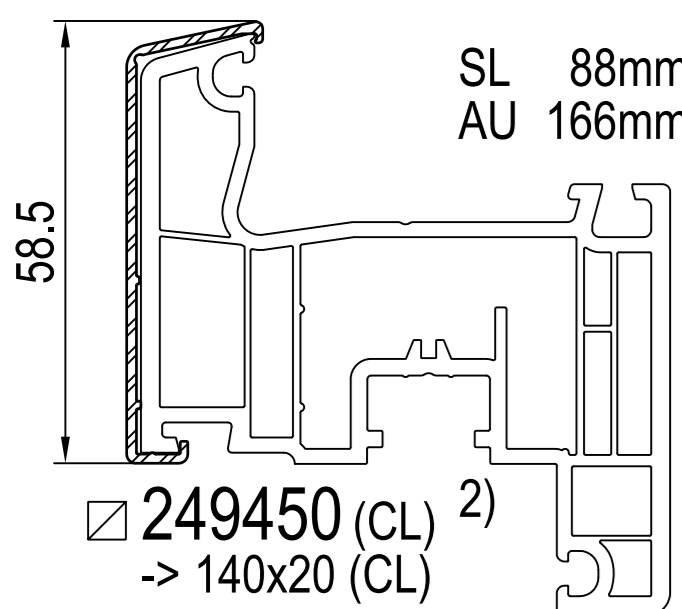

IPi aluskin nakładka aluminiowa

IPi -> rama
IDEAL 4000 / 5000

IDEAL 5000

IDEAL 7000

IDEAL 7000 / 8000

IDEAL 7000 / 8000

IDEAL 8000

IDEAL 8000

IPi -> skrzydło
IDEAL 4000

IDEAL 5000

IDEAL 7000

IDEAL 8000

IPi -> słupek / szczeblina
IDEAL 4000 / 5000

IDEAL 7000 / 8000

IPi -> słupek ruchome
IDEAL 4000

IDEAL 5000 / 8000

1) nie występuje w kolorze (brak okleiny)
2) występuje w kolorze (okleina)

SL: SL: długość widoczna
AU: AU: obwód zewnętrzny
GU: GU: obwód całkowity

(CL) Classic-line
(RL) Round-line
(SL) Soft-line

cza czarna
sza szary

+ IPi patrz plan: energeto 5000 view drzwi unosząco-przesuwne 85mm

profile dodatkowe

dodatki