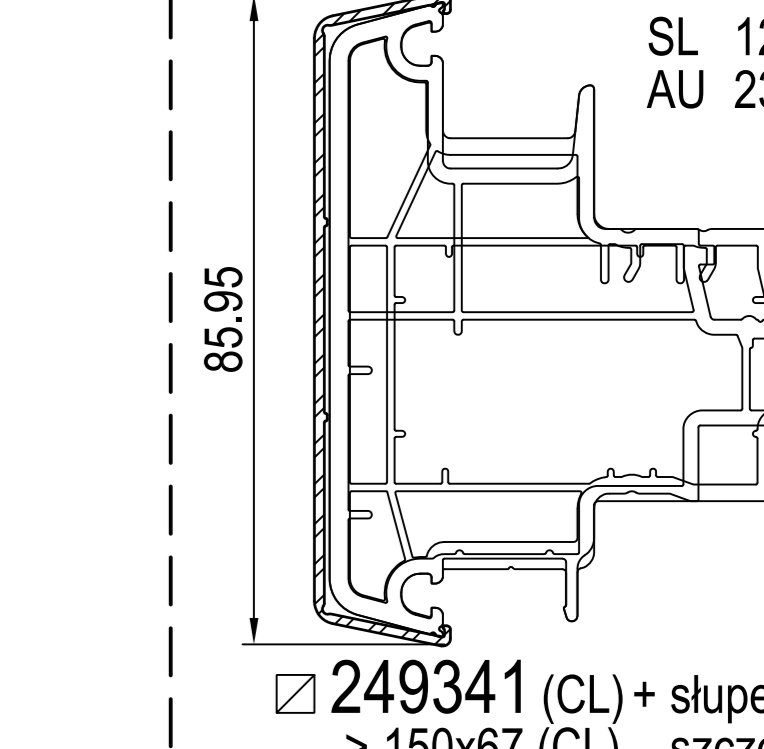

IPi aluskin nakładka aluminiowa

IPi -> rama
IDEAL 4000 / 5000

IDEAL 5000

IDEAL 7000

IDEAL 7000 / 8000

IDEAL 7000 / 8000

IDEAL 8000

IDEAL 8000

IPi -> skrzydło
IDEAL 4000

IDEAL 5000

IDEAL 7000

IDEAL 8000

IPi -> słupek / szczeblina
IDEAL 4000 / 5000

IDEAL 7000 / 8000

IPi -> słupek ruchome
IDEAL 4000

IDEAL 5000 / 8000

1) nie występuje w kolorze (brak okleiny)
2) występuje w kolorze (okleina)

SL: SL: długość widoczna
AU: AU: obwód zewnętrzny
GU: GU: obwód całkowity

(CL) Classic-line
(RL) Round-line
(SL) Soft-line

cza czarna
sza szary

+ IPi patrz plan: energeto 5000 view drzwi unosząco-przesuwne 85mm

profile dodatkowe

dodatki