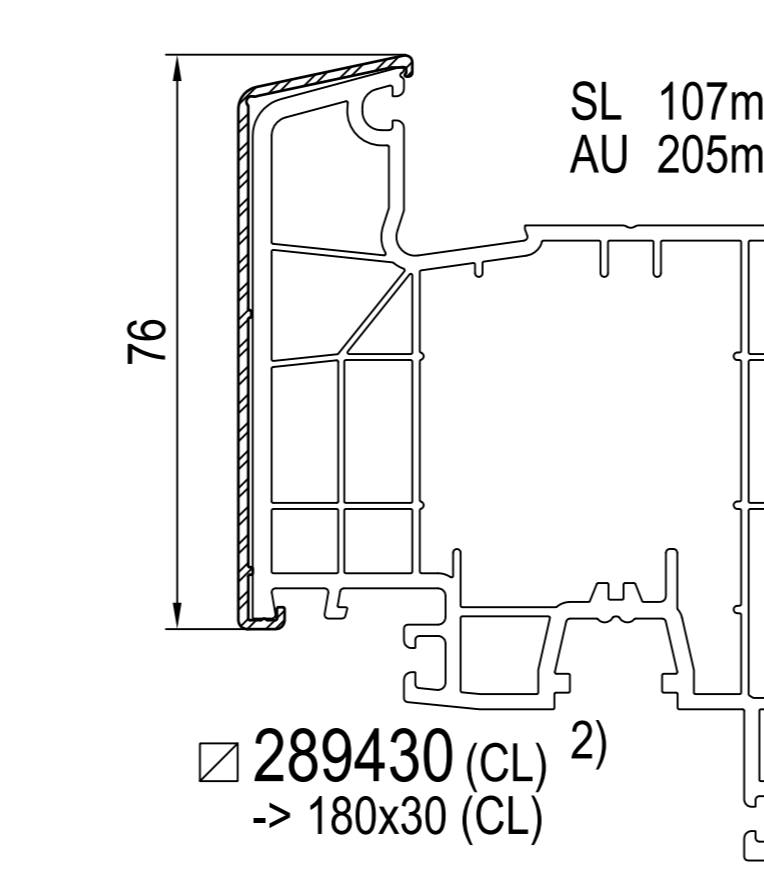

IPi aluskin nakładka aluminiowa

IPi -> rama
IDEAL 4000 / 5000

IDEAL 5000

IDEAL 7000

IDEAL 7000 / 8000

IDEAL 7000 / 8000

IDEAL 8000

IDEAL 8000

IPi -> skrzydło
IDEAL 4000

IDEAL 5000

IDEAL 7000

IDEAL 8000

IPi -> słupek / szczeblina
IDEAL 4000 / 5000

IDEAL 7000 / 8000

IPi -> słupek ruchome
IDEAL 4000

IDEAL 5000 / 8000

1) nie występuje w kolorze (brak okleiny)
2) występuje w kolorze (okleina)

SL: SL: długość widoczna
AU: AU: obwód zewnętrzny
GU: GU: obwód całkowity

(CL) Classic-line
(RL) Round-line
(SL) Soft-line

cza czarna
sza szary

+ IPi patrz plan: energeto 5000 view drzwi unosząco-przesuwne 85mm

profile dodatkowe

dodatki