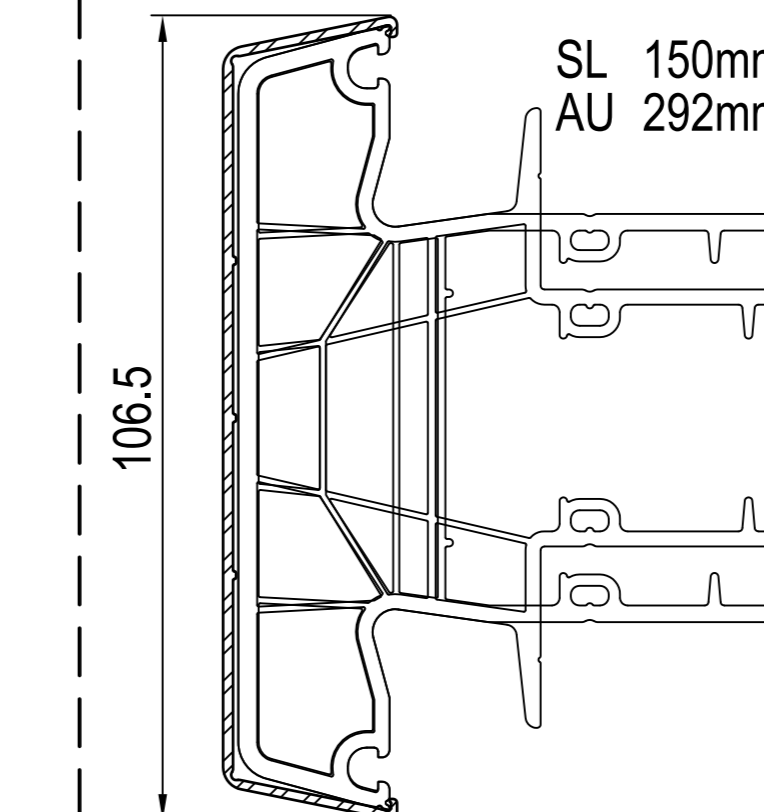

IPi aluskin nakładka aluminiowa

IPi -> rama
IDEAL 4000 / 5000

IDEAL 5000

IDEAL 7000

IDEAL 7000 / 8000

IDEAL 7000 / 8000

IDEAL 8000

IDEAL 8000

IPi -> skrzydło
IDEAL 4000

IDEAL 5000

IDEAL 7000

IDEAL 8000

IPi -> słupek / szczeblina
IDEAL 4000 / 5000

IDEAL 7000 / 8000

IPi -> słupek ruchome
IDEAL 4000

IDEAL 5000 / 8000

1) nie występuje w kolorze (brak okleiny)
2) występuje w kolorze (okleina)

SL: SL: długość widoczna
AU: AU: obwód zewnętrzny
GU: GU: obwód całkowity

(CL) Classic-line
(RL) Round-line
(SL) Soft-line

cza czarna
sza szary

+ IPi patrz plan: energeto 5000 view drzwi unosząco-przesuwne 85mm

profile dodatkowe

dodatki