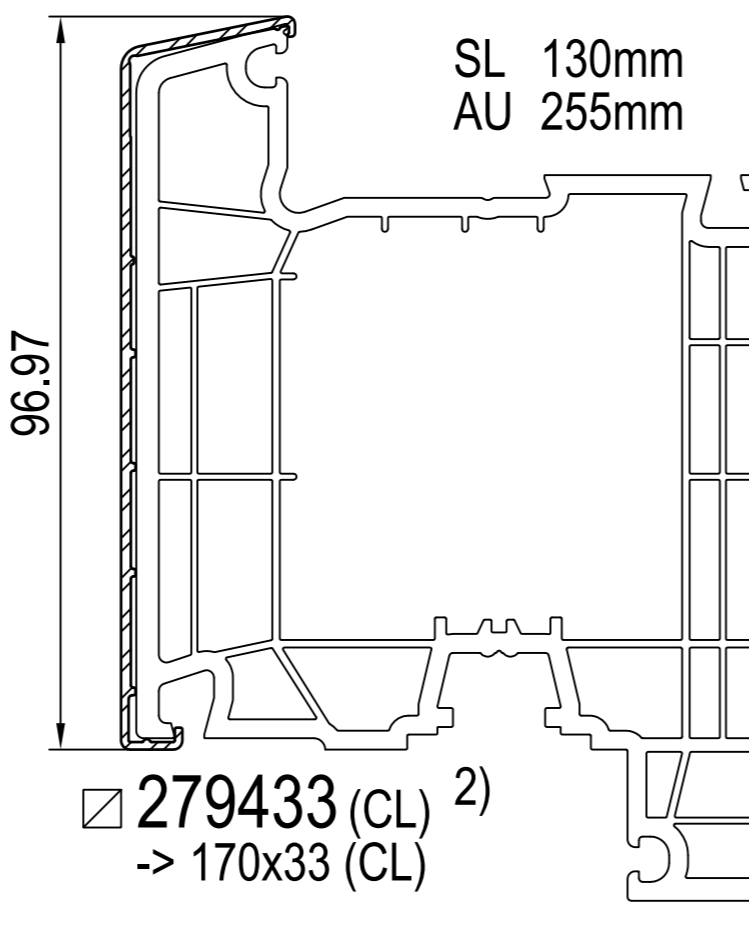

IPi aluskin nakładka aluminiowa

IPi -> rama
IDEAL 4000 / 5000

IDEAL 5000

IDEAL 7000

IDEAL 7000 / 8000

IDEAL 7000 / 8000

IDEAL 8000

IDEAL 8000

IPi -> skrzydło
IDEAL 4000

IDEAL 5000

IDEAL 7000

IDEAL 8000

IPi -> słupek / szczeblina
IDEAL 4000 / 5000

IDEAL 7000 / 8000

IPi -> słupek ruchome
IDEAL 4000

IDEAL 5000 / 8000

1) nie występuje w kolorze (brak okleiny)
2) występuje w kolorze (okleina)

SL: SL: długość widoczna
AU: AU: obwód zewnętrzny
GU: GU: obwód całkowity

(CL) Classic-line
(RL) Round-line
(SL) Soft-line

cza czarna
sza szary

+ IPi patrz plan: energeto 5000 view drzwi unosząco-przesuwne 85mm

profile dodatkowe

dodatki