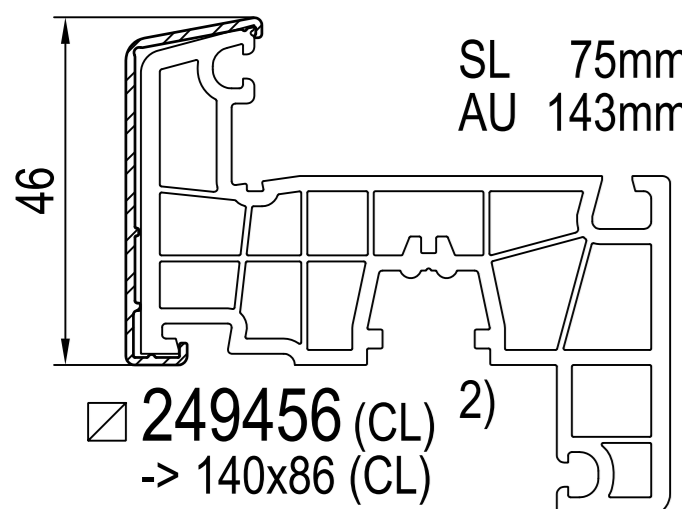

IPi aluskin nakładka aluminiowa

IPi -> rama
IDEAL 4000 / 5000

IDEAL 5000

IDEAL 7000

IDEAL 7000 / 8000

IDEAL 7000 / 8000

IDEAL 8000

IDEAL 8000

IPi -> skrzydło
IDEAL 4000

IDEAL 5000

IDEAL 7000

IDEAL 8000

IPi -> słupek / szczeblina
IDEAL 4000 / 5000

IDEAL 7000 / 8000

IPi -> słupek ruchome
IDEAL 4000

IDEAL 5000 / 8000

1) nie występuje w kolorze (brak okleiny)
2) występuje w kolorze (okleina)

SL: SL: długość widoczna
AU: AU: obwód zewnętrzny
GU: GU: obwód całkowity

(CL) Classic-line
(RL) Round-line
(SL) Soft-line

cza czarna
sza szary

+ IPi patrz plan: energeto 5000 view drzwi unosząco-przesuwne 85mm

profile dodatkowe

dodatki