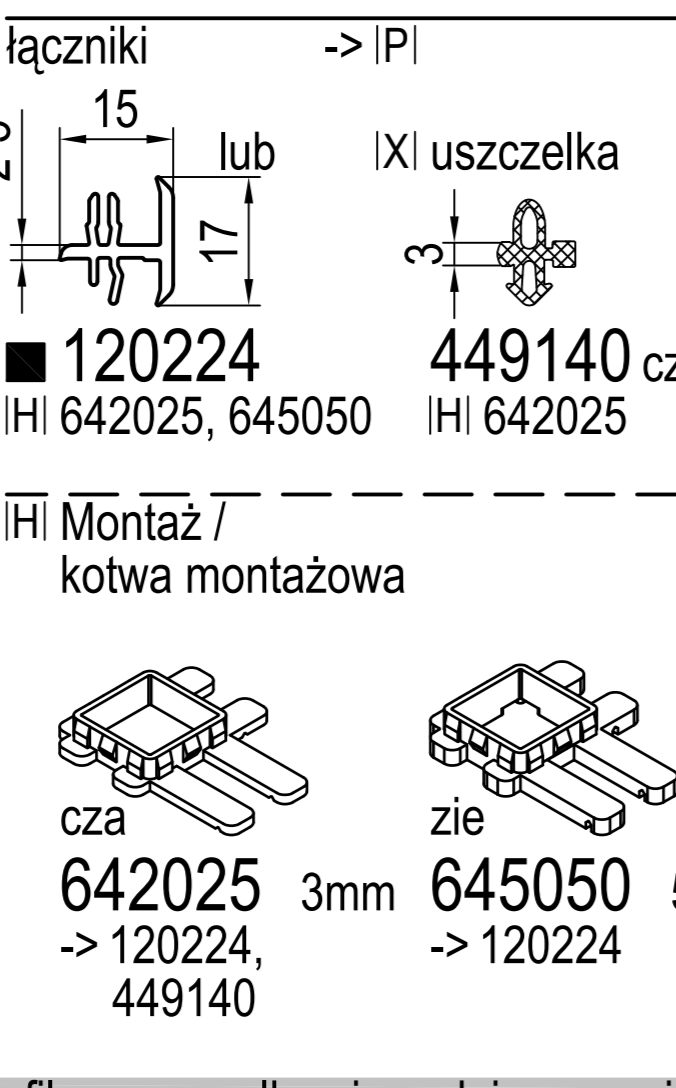

IPi -> skrzydło
IDEAL 4000

IDEAL 5000

IDEAL 7000

IDEAL 8000

IPi -> słupek / szczeblina
IDEAL 4000 / 5000

IDEAL 7000 / 8000

IPi -> słupek ruchome
IDEAL 4000

IDEAL 5000 / 8000

1) nie występuje w kolorze (brak okleiny)
2) występuje w kolorze (okleina)

SL: SL: długość widoczna
AU: AU: obwód zewnętrzny
GU: GU: obwód całkowity

(CL) Classic-line
(RL) Round-line
(SL) Soft-line

cza czarna
sza szary

+ IPi patrz plan: energeto 5000 view drzwi unosząco-przesuwne 85mm

profile dodatkowe

dodatki