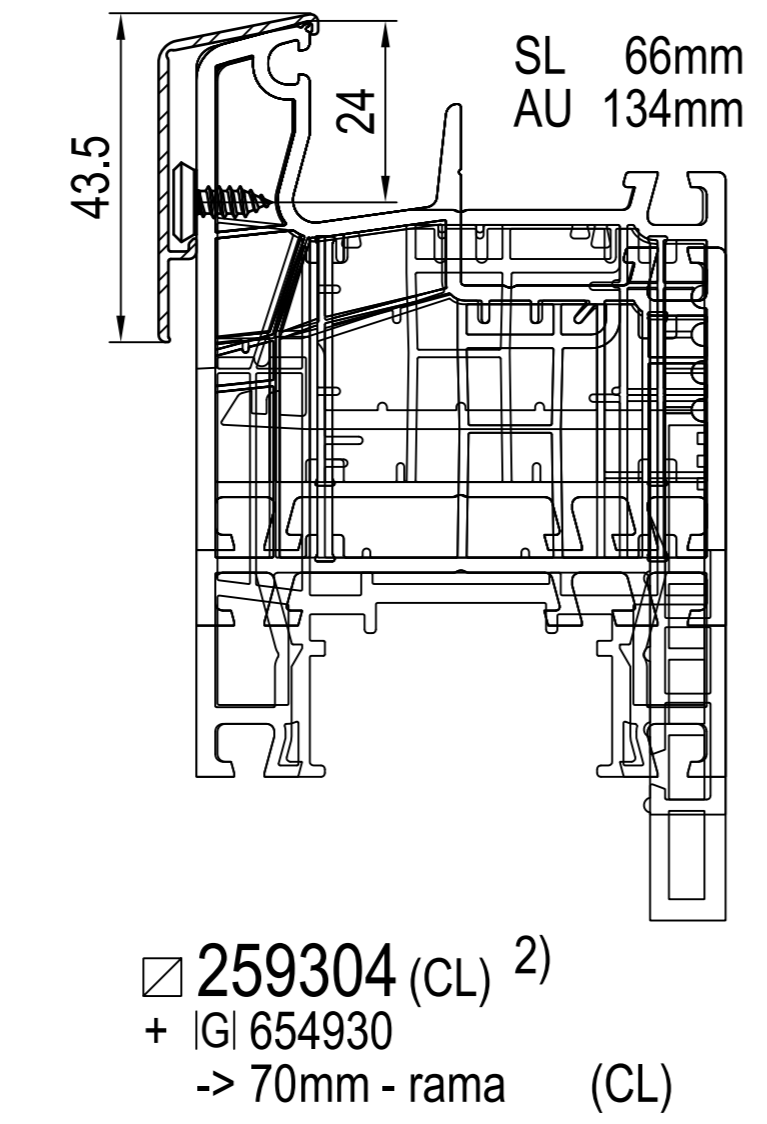

IPi aluskin nakładka aluminiowa

IPi -> rama
IDEAL 4000 / 5000

IDEAL 5000

IDEAL 7000

IDEAL 7000 / 8000

IDEAL 7000 / 8000

IDEAL 8000

IDEAL 8000

IPi -> skrzydło
IDEAL 4000

IDEAL 5000

IDEAL 7000

IDEAL 8000

IPi -> słupek / szczeblina
IDEAL 4000 / 5000

IDEAL 7000 / 8000

IPi -> słupek ruchome
IDEAL 4000

IDEAL 5000 / 8000

1) nie występuje w kolorze (brak okleiny)
2) występuje w kolorze (okleina)

SL: SL: długość widoczna
AU: AU: obwód zewnętrzny
GU: GU: obwód całkowity

(CL) Classic-line
(RL) Round-line
(SL) Soft-line

cza czarna
sza szary

+ IPi patrz plan: energeto 5000 view drzwi unosząco-przesuwne 85mm

profile dodatkowe

dodatki