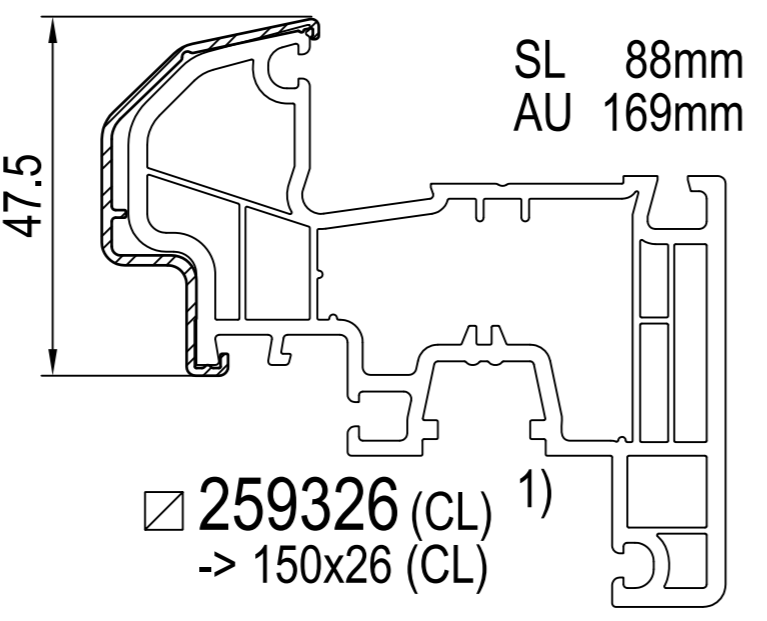

IPi aluskin nakładka aluminiowa

IPi -> rama
IDEAL 4000 / 5000

IDEAL 5000

IDEAL 7000

IDEAL 7000 / 8000

IDEAL 7000 / 8000

IDEAL 8000

IDEAL 8000

IPi -> skrzydło
IDEAL 4000

IDEAL 5000

IDEAL 7000

IDEAL 8000

IPi -> słupek / szczeblina
IDEAL 4000 / 5000

IDEAL 7000 / 8000

IPi -> słupek ruchome
IDEAL 4000

IDEAL 5000 / 8000

1) nie występuje w kolorze (brak okleiny)
2) występuje w kolorze (okleina)

SL: SL: długość widoczna
AU: AU: obwód zewnętrzny
GU: GU: obwód całkowity

(CL) Classic-line
(RL) Round-line
(SL) Soft-line

cza czarna
sza szary

+ IPi patrz plan: energeto 5000 view drzwi unosząco-przesuwne 85mm

profile dodatkowe

dodatki