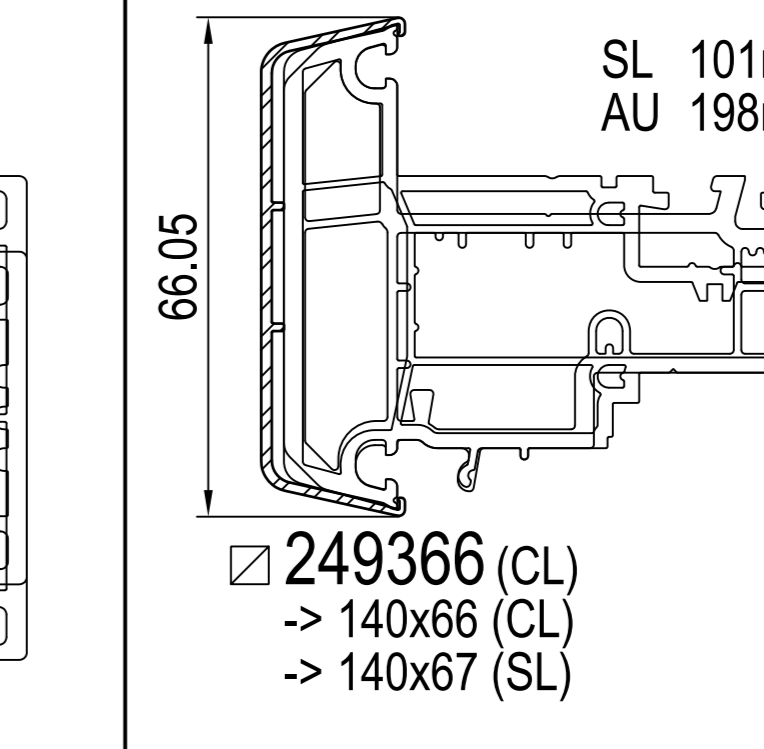

IPi aluskin nakładka aluminiowa

IPi -> rama
IDEAL 4000 / 5000

IDEAL 5000

IDEAL 7000

IDEAL 7000 / 8000

IDEAL 7000 / 8000

IDEAL 8000

IDEAL 8000

IPi -> skrzydło
IDEAL 4000

IDEAL 5000

IDEAL 7000

IDEAL 8000

IPi -> słupek / szczeblina
IDEAL 4000 / 5000

IDEAL 7000 / 8000

IPi -> słupek ruchome
IDEAL 4000

IDEAL 5000 / 8000

1) nie występuje w kolorze (brak okleiny)
2) występuje w kolorze (okleina)

SL: SL: długość widoczna
AU: AU: obwód zewnętrzny
GU: GU: obwód całkowity

(CL) Classic-line
(RL) Round-line
(SL) Soft-line

cza czarna
sza szary

+ IPi patrz plan: energeto 5000 view drzwi unosząco-przesuwne 85mm

profile dodatkowe

dodatki